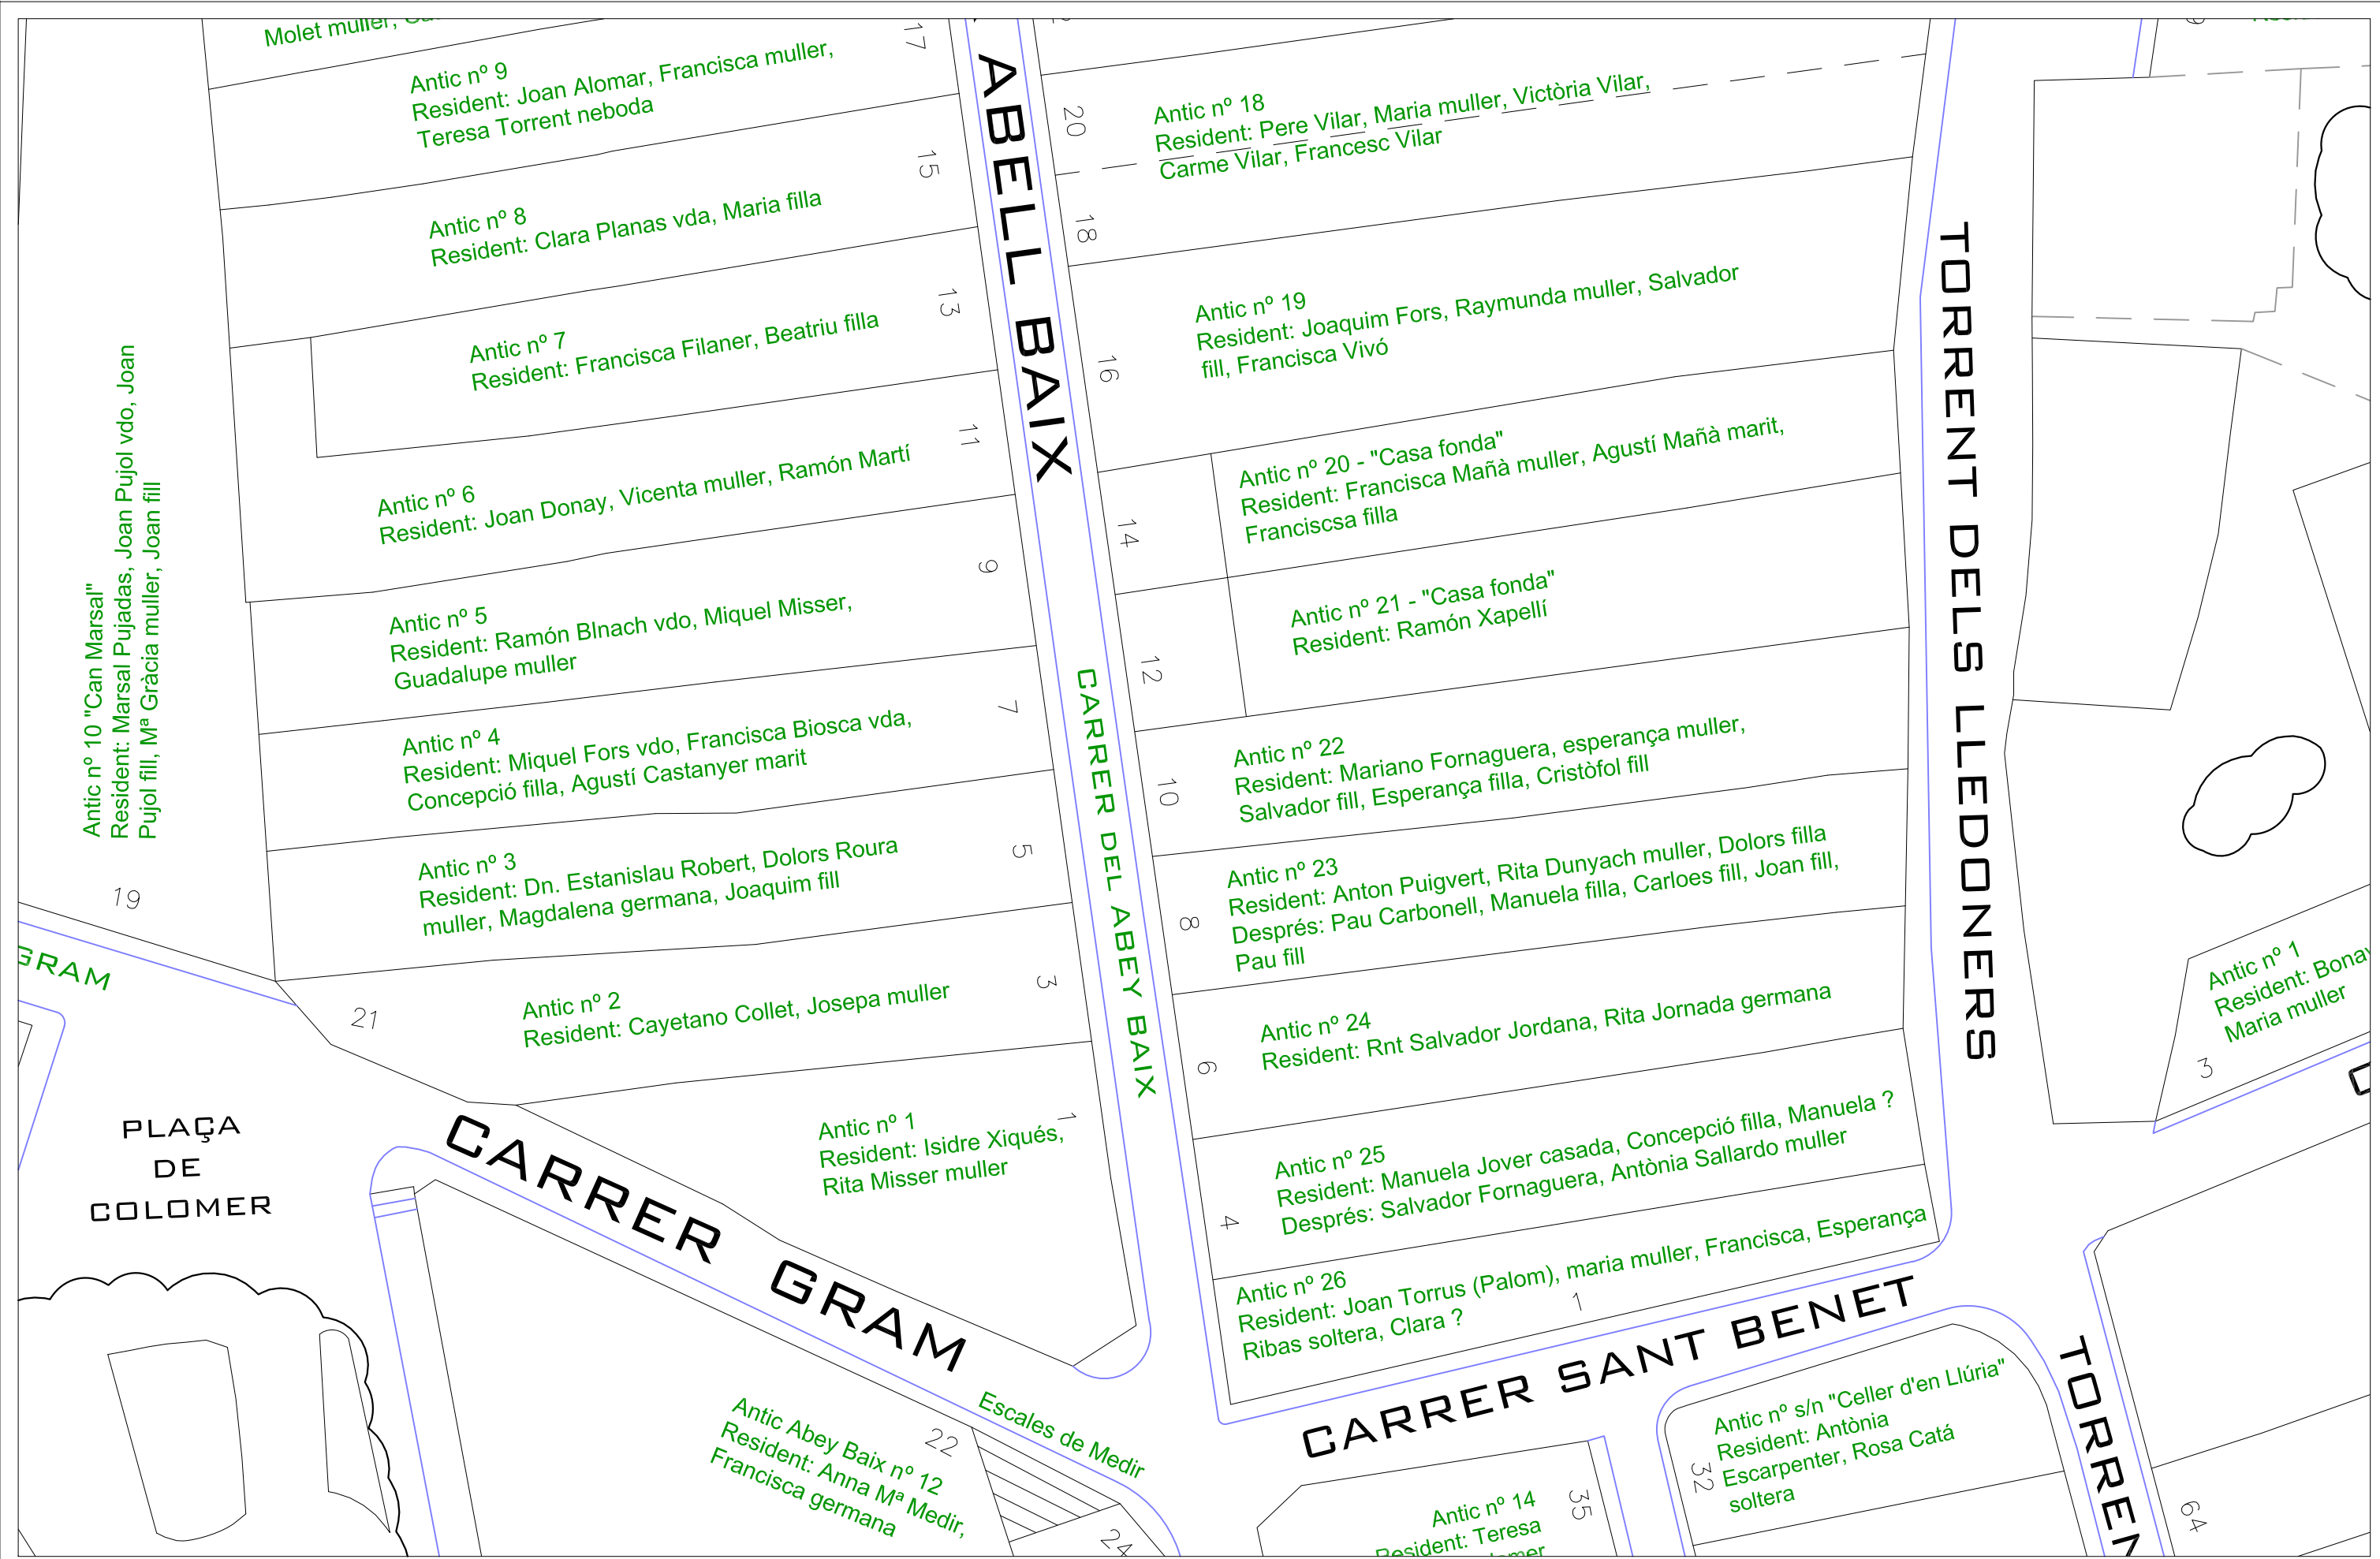

Número de carrer	Nom de carrer	Números de plànol	Padró Parroquial
1	Carrer Abell	1.1 / 1.2	1848-1849
2	Carrer Abell Baix	2.1 / 2.2	1848-1849
3	Carrer de l'Alba	3.1 / 3.2	1828-1829
4	Carrer Ample	4.1 / 4.2	1848-1849
5	Carretera – carrer Balmes	5.1 / 5.2 / 5.3	1848-1849
6	Carrer Bonaire	6.1 / 6.2	1848-1849
7	Riera Buscarons	7.1 / 7.2 / 7.3 / 7.4 / 7.5 / 7.6 / 7.7	1828-1829 / 1848-1849
8	Carrer Caldeta	8.1	1828-1829
9	Carretera – carrer del Mar	9.1 / 9.2 / 9.3	1828-1829
10	Carrer Cedró	10.1	1848-1849
11	Carrer de l'Església	11.1	1848-1849
12	Carrer Eusebi Golart	12.1	1848-1849
13	Carrer de la Font	13.1 / 13.2	1848-1849
14	Riera Gavarra	14.1 / 14.2	1828-1829
15	Carrer del Gram	15.1 / 15.2	1848-1849
16	Carrer Jaume Pagà	16.1	1828-1829
17	Torrent de Lledoners	17.1 / 17.2 / 17.3 / 17.4 / 17.5 / 17.6 / 17.7	1848-1849
18	Carrer Mas Ramonet	18.1 / 18.2	1828-1829
19	Carrer Misericòrdia	19.1	1828-1829
20	Carrer Nou	20.1 / 20.2	1828-1829
21	Torrent de l'Oliver	21.1 / 21.2	1848-1849
22	Carrer de la Palma	22.1	1848-1849
23	Carrer Riera del Pinar	23.1 / 23.2 / 23.3 / 23.4	1828-1829
24	Carrer Pubilles	24.1	1828-1829
25	Carrer Ravalet	25.1	1828-1829
26	Carrer Romaní	26.1 / 26.2	1848-1849
27	Carrer Sant Antoni	27.1	1828-1829
28	Carrer Sant Benet	28.1	1848-1849
29	Carrer Sant Feliu	29.1	1848-1849
30	Carrer Sant Isidre	30.1	1828-1829
31	Carrer Sant Jaume	31.1 / 31.2	1848-1849
32	Carrer Sant Joan	32.1 / 32.2	1848-1849
33	Carrer Sant Pau	33.1	1828-1829
34	Carrer Pierre Deleglise	34.1	1848-1849
35	Carrer Santíssima Trinitat	35.1 / 35.2	1848-1849
36	Carrer Saüc	36.1 / 36.2	1828-1829
37	Carrer Castellet	37.1	1848-1849
38	Riera de la Torre	38.1 / 38.2	1848-1849
39	Carrer Vall	39.1 / 39.2 / 39.3 / 39.4	1848-1849
40	Carrer Mossèn Cinto Verdaguer	40.1	1848-1849
41	Carrer Xaró Alt	41.1	1828-1829
42	Carrer Xaró Baix	42.1	1828-1829
43	Riera Sant Domènec	43.1 / 43.2 / 43.3	1828-1829 / 1848-1849
44	Masies i hortes repartides pel terme	44.1 / 44.2 / 44.3 / 44.4 / 44.5 / 44.6	1828-1829 / 1848-1849