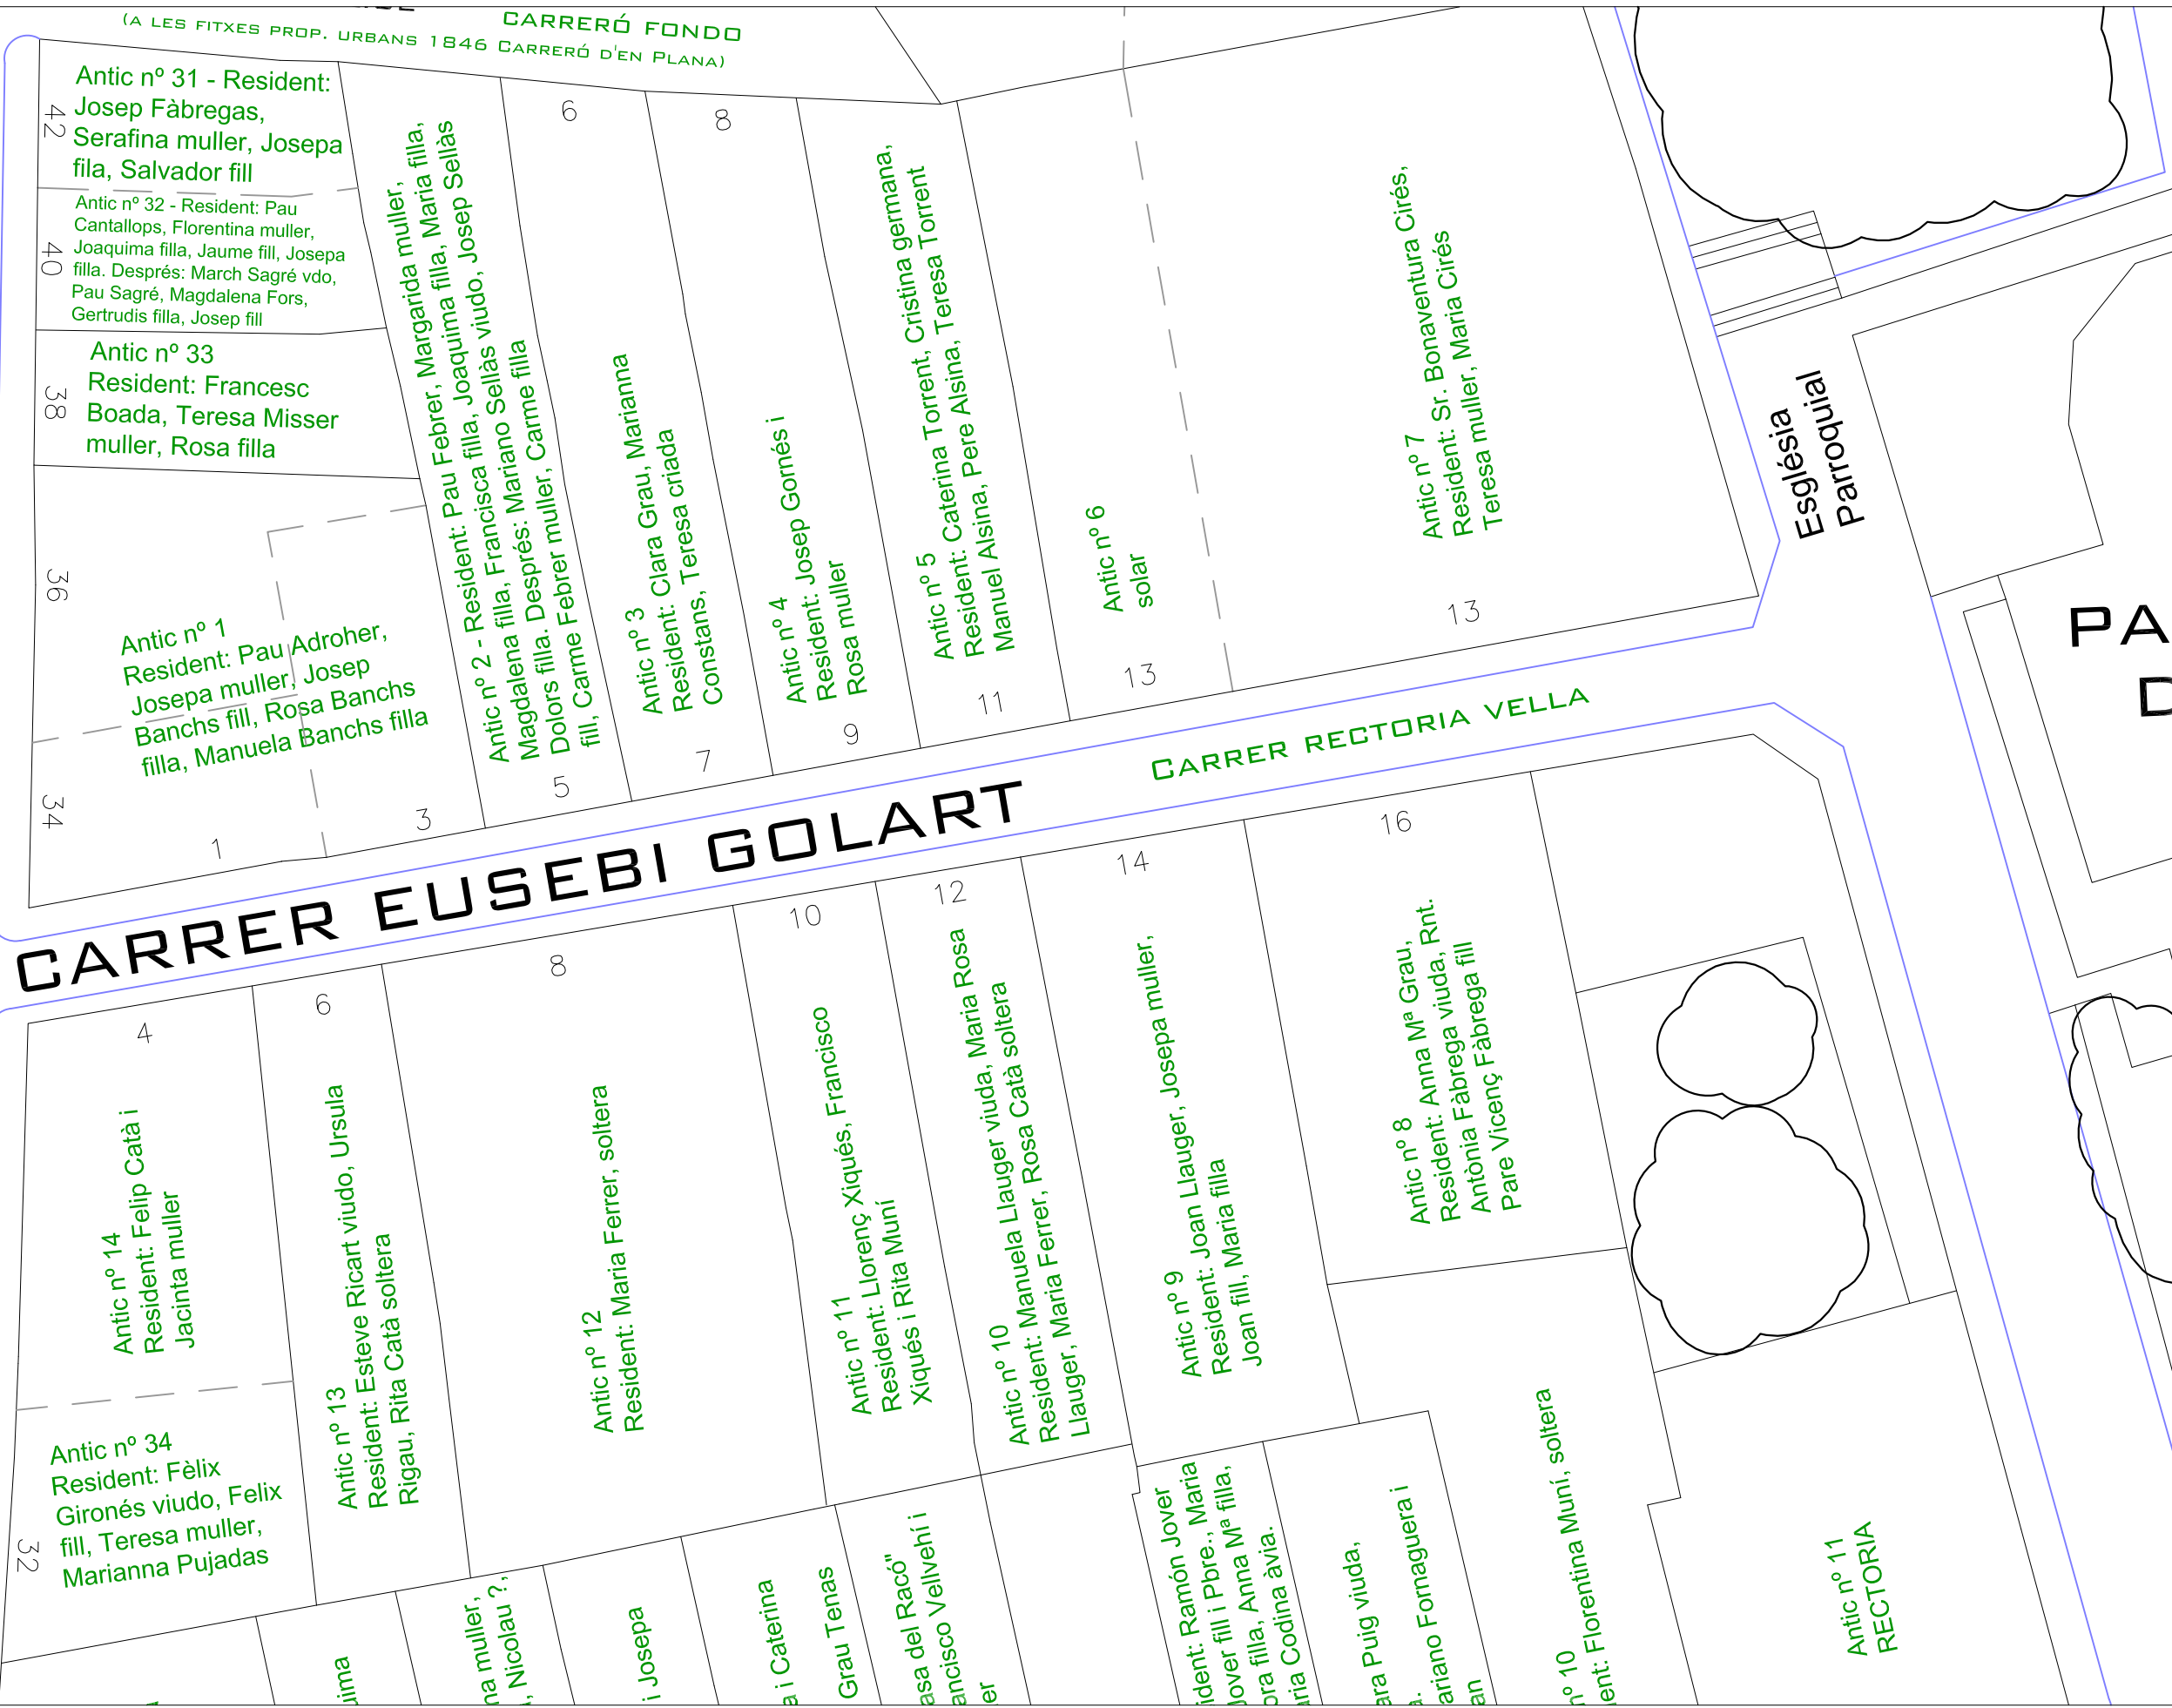

Malloï cunyada, Anna Creus filla, Rita filla ?

de l'antic nº 184 Magatzem?

¿Antic nº 184 Ant: Ramón Tió er, Magdalena muller, Joan Tió Puig criada?

79 - Resident: onbrís marxant, Horta muller

RIERA BUSCARONS