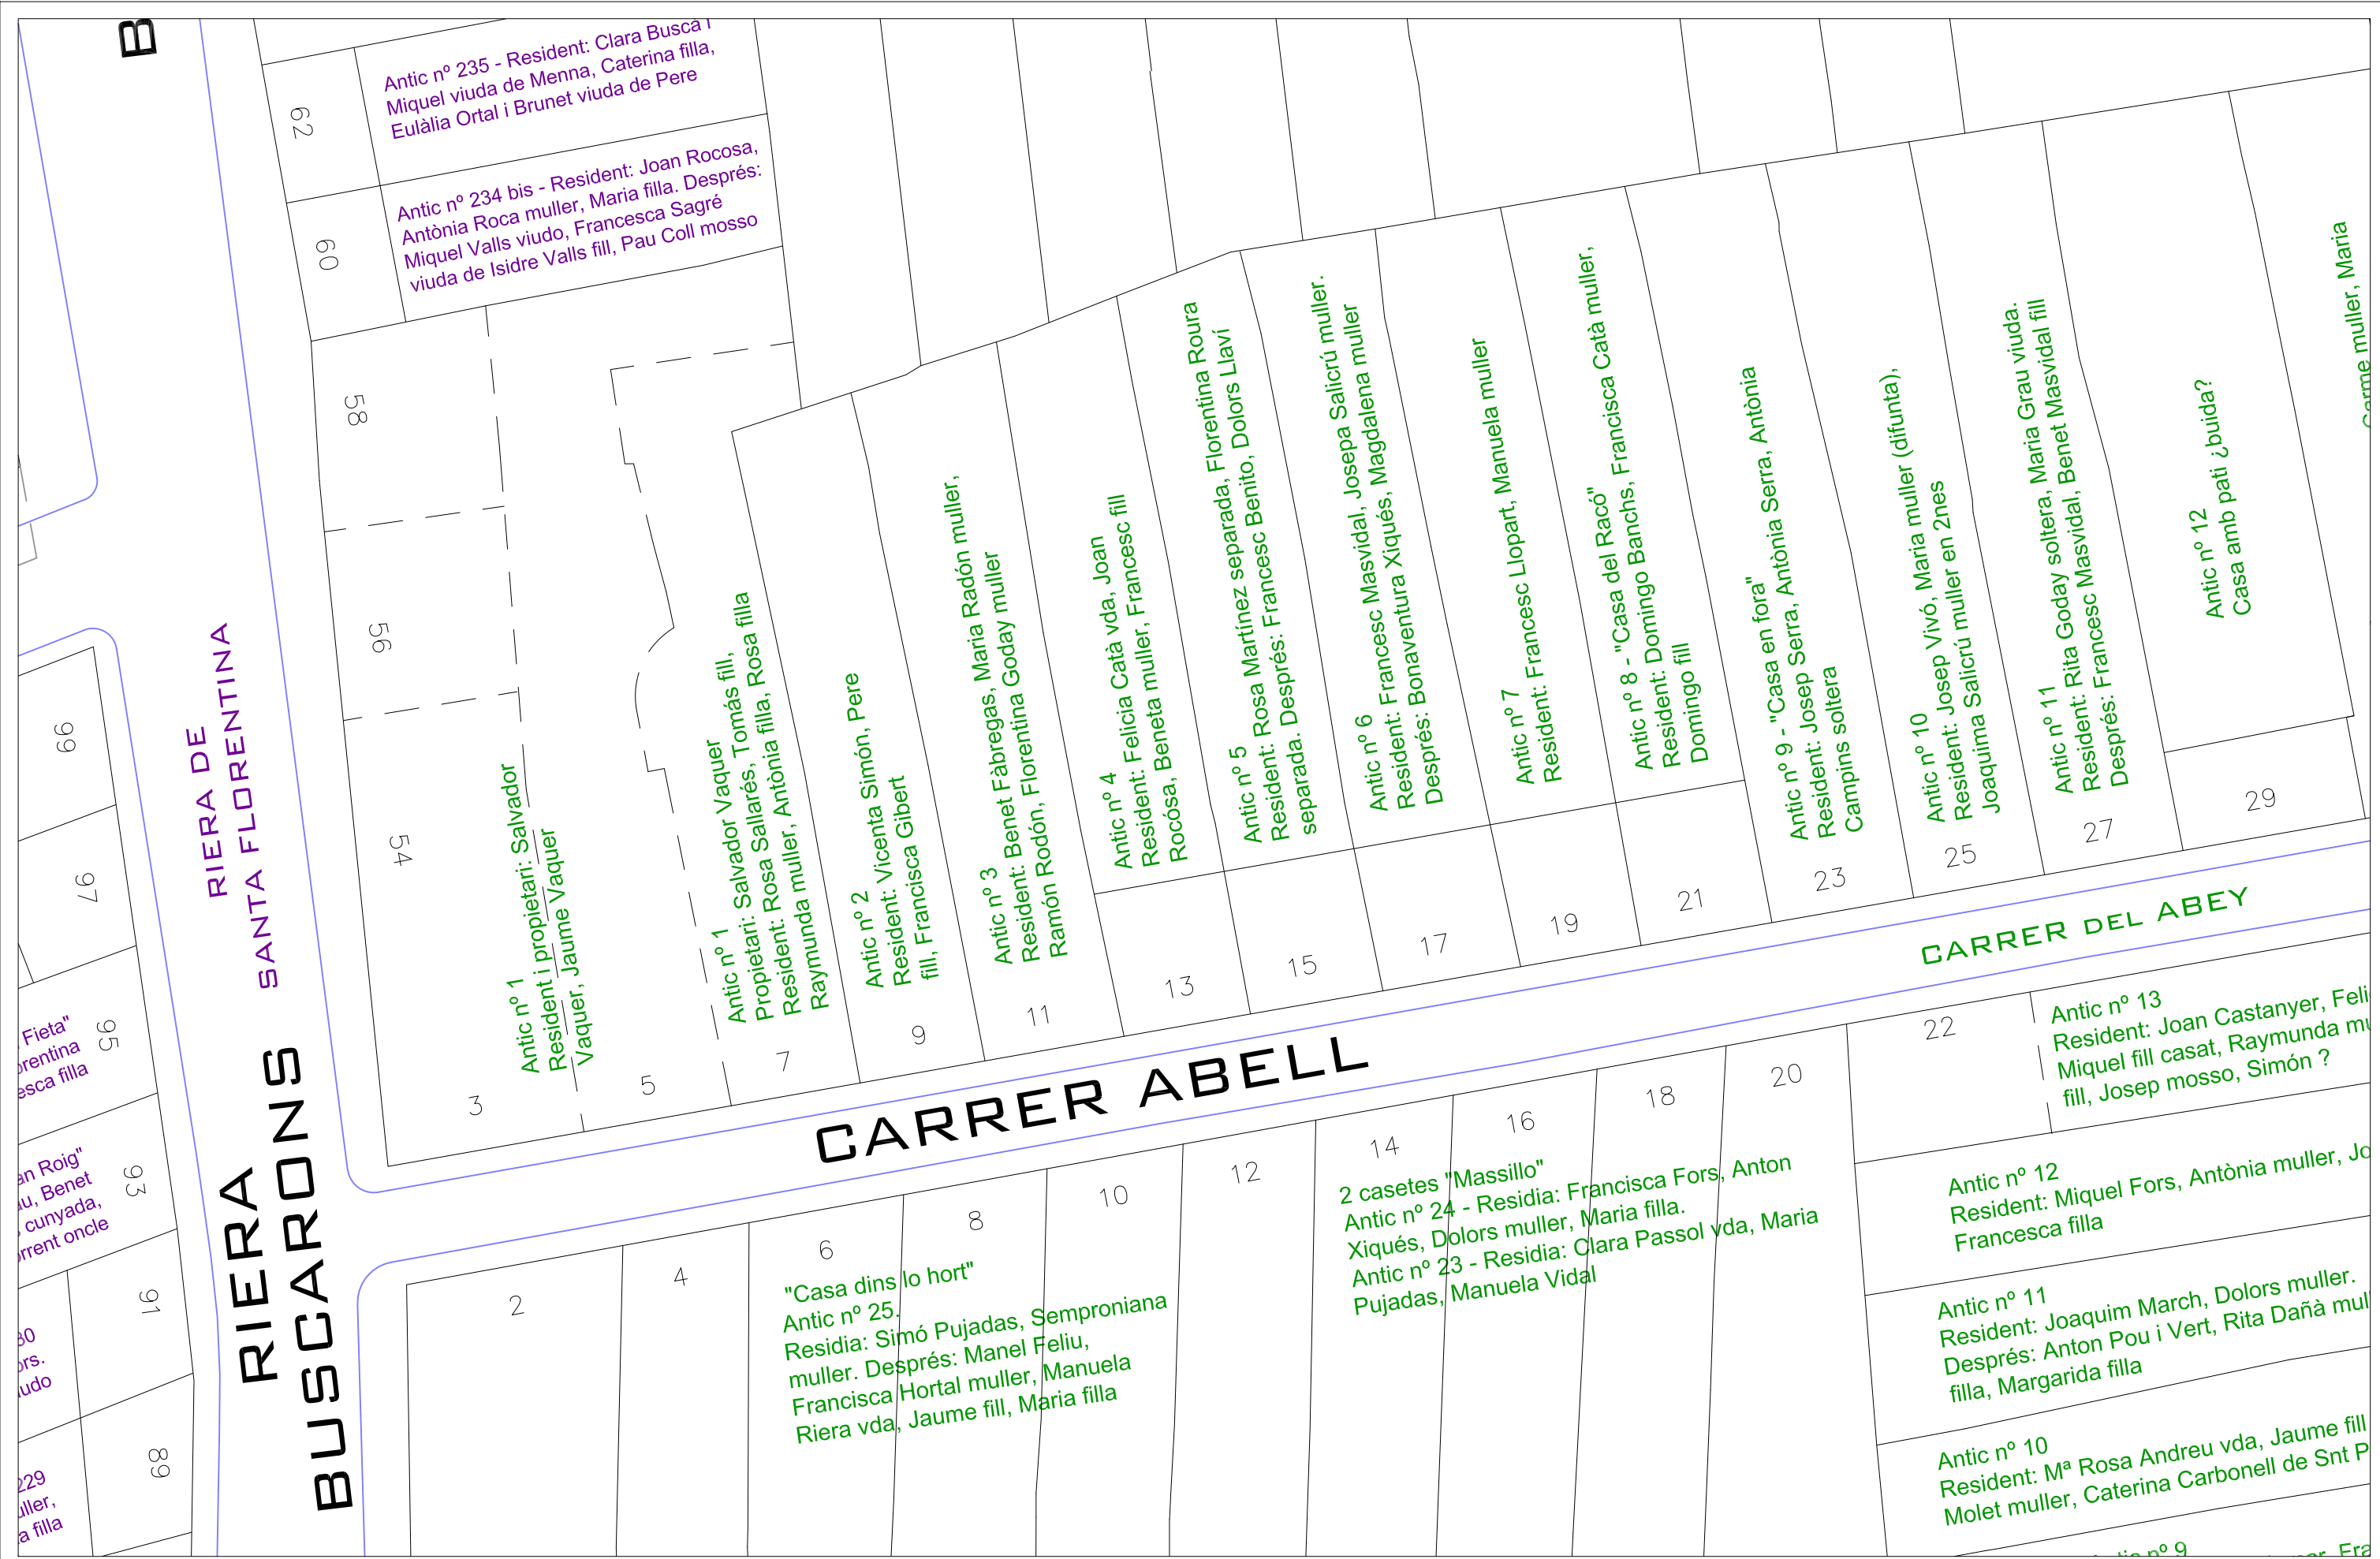

Número de carrer	Nom de carrer	Números de plànol	Padró Parroquial
1	Carrer Abell	1.1 / 1.2	1848-1849
2	Carrer Abell Baix	2.1 / 2.2	1848-1849
3	Carrer de l'Alba	3.1 / 3.2	1828-1829
4	Carrer Ample	4.1 / 4.2	1848-1849
5	Carretera – carrer Balmes	5.1 / 5.2 / 5.3	1848-1849
6	Carrer Bonaire	6.1 / 6.2	1848-1849
7	Riera Buscarons	7.1 / 7.2 / 7.3 / 7.4 / 7.5 / 7.6 / 7.7	1828-1829 / 1848-1849
8	Carrer Caldeta	8.1	1828-1829
9	Carretera – carrer del Mar	9.1 / 9.2 / 9.3	1828-1829
10	Carrer Cedró	10.1	1848-1849
11	Carrer de l'Església	11.1	1848-1849
12	Carrer Eusebi Golart	12.1	1848-1849
13	Carrer de la Font	13.1 / 13.2	1848-1849
14	Riera Gavarra	14.1 / 14.2	1828-1829
15	Carrer del Gram	15.1 / 15.2	1848-1849
16	Carrer Jaume Pagà	16.1	1828-1829
17	Torrent de Lledoners	17.1 / 17.2 / 17.3 / 17.4 / 17.5 / 17.6 / 17.7	1848-1849
18	Carrer Mas Ramonet	18.1 / 18.2	1828-1829
19	Carrer Misericòrdia	19.1	1828-1829
20	Carrer Nou	20.1 / 20.2	1828-1829
21	Torrent de l'Oliver	21.1 / 21.2	1848-1849
22	Carrer de la Palma	22.1	1848-1849
23	Carrer Riera del Pinar	23.1 / 23.2 / 23.3 / 23.4	1828-1829
24	Carrer Pubilles	24.1	1828-1829
25	Carrer Ravalet	25.1	1828-1829
26	Carrer Romaní	26.1 / 26.2	1848-1849
27	Carrer Sant Antoni	27.1	1828-1829
28	Carrer Sant Benet	28.1	1848-1849
29	Carrer Sant Feliu	29.1	1848-1849
30	Carrer Sant Isidre	30.1	1828-1829
31	Carrer Sant Jaume	31.1 / 31.2	1848-1849
32	Carrer Sant Joan	32.1 / 32.2	1848-1849
33	Carrer Sant Pau	33.1	1828-1829
34	Carrer Pierre Deleglise	34.1	1848-1849
35	Carrer Santíssima Trinitat	35.1 / 35.2	1848-1849
36	Carrer Saüc	36.1 / 36.2	1828-1829
37	Carrer Castellet	37.1	1848-1849
38	Riera de la Torre	38.1 / 38.2	1848-1849
39	Carrer Vall	39.1 / 39.2 / 39.3 / 39.4	1848-1849
40	Carrer Mossèn Cinto Verdaguer	40.1	1848-1849
41	Carrer Xaró Alt	41.1	1828-1829
42	Carrer Xaró Baix	42.1	1828-1829
43	Riera Sant Domènec	43.1 / 43.2 / 43.3	1828-1829 / 1848-1849
44	Masies i hortes repartides pel terme	44.1 / 44.2 / 44.3 / 44.4 / 44.5 / 44.6	1828-1829 / 1848-1849