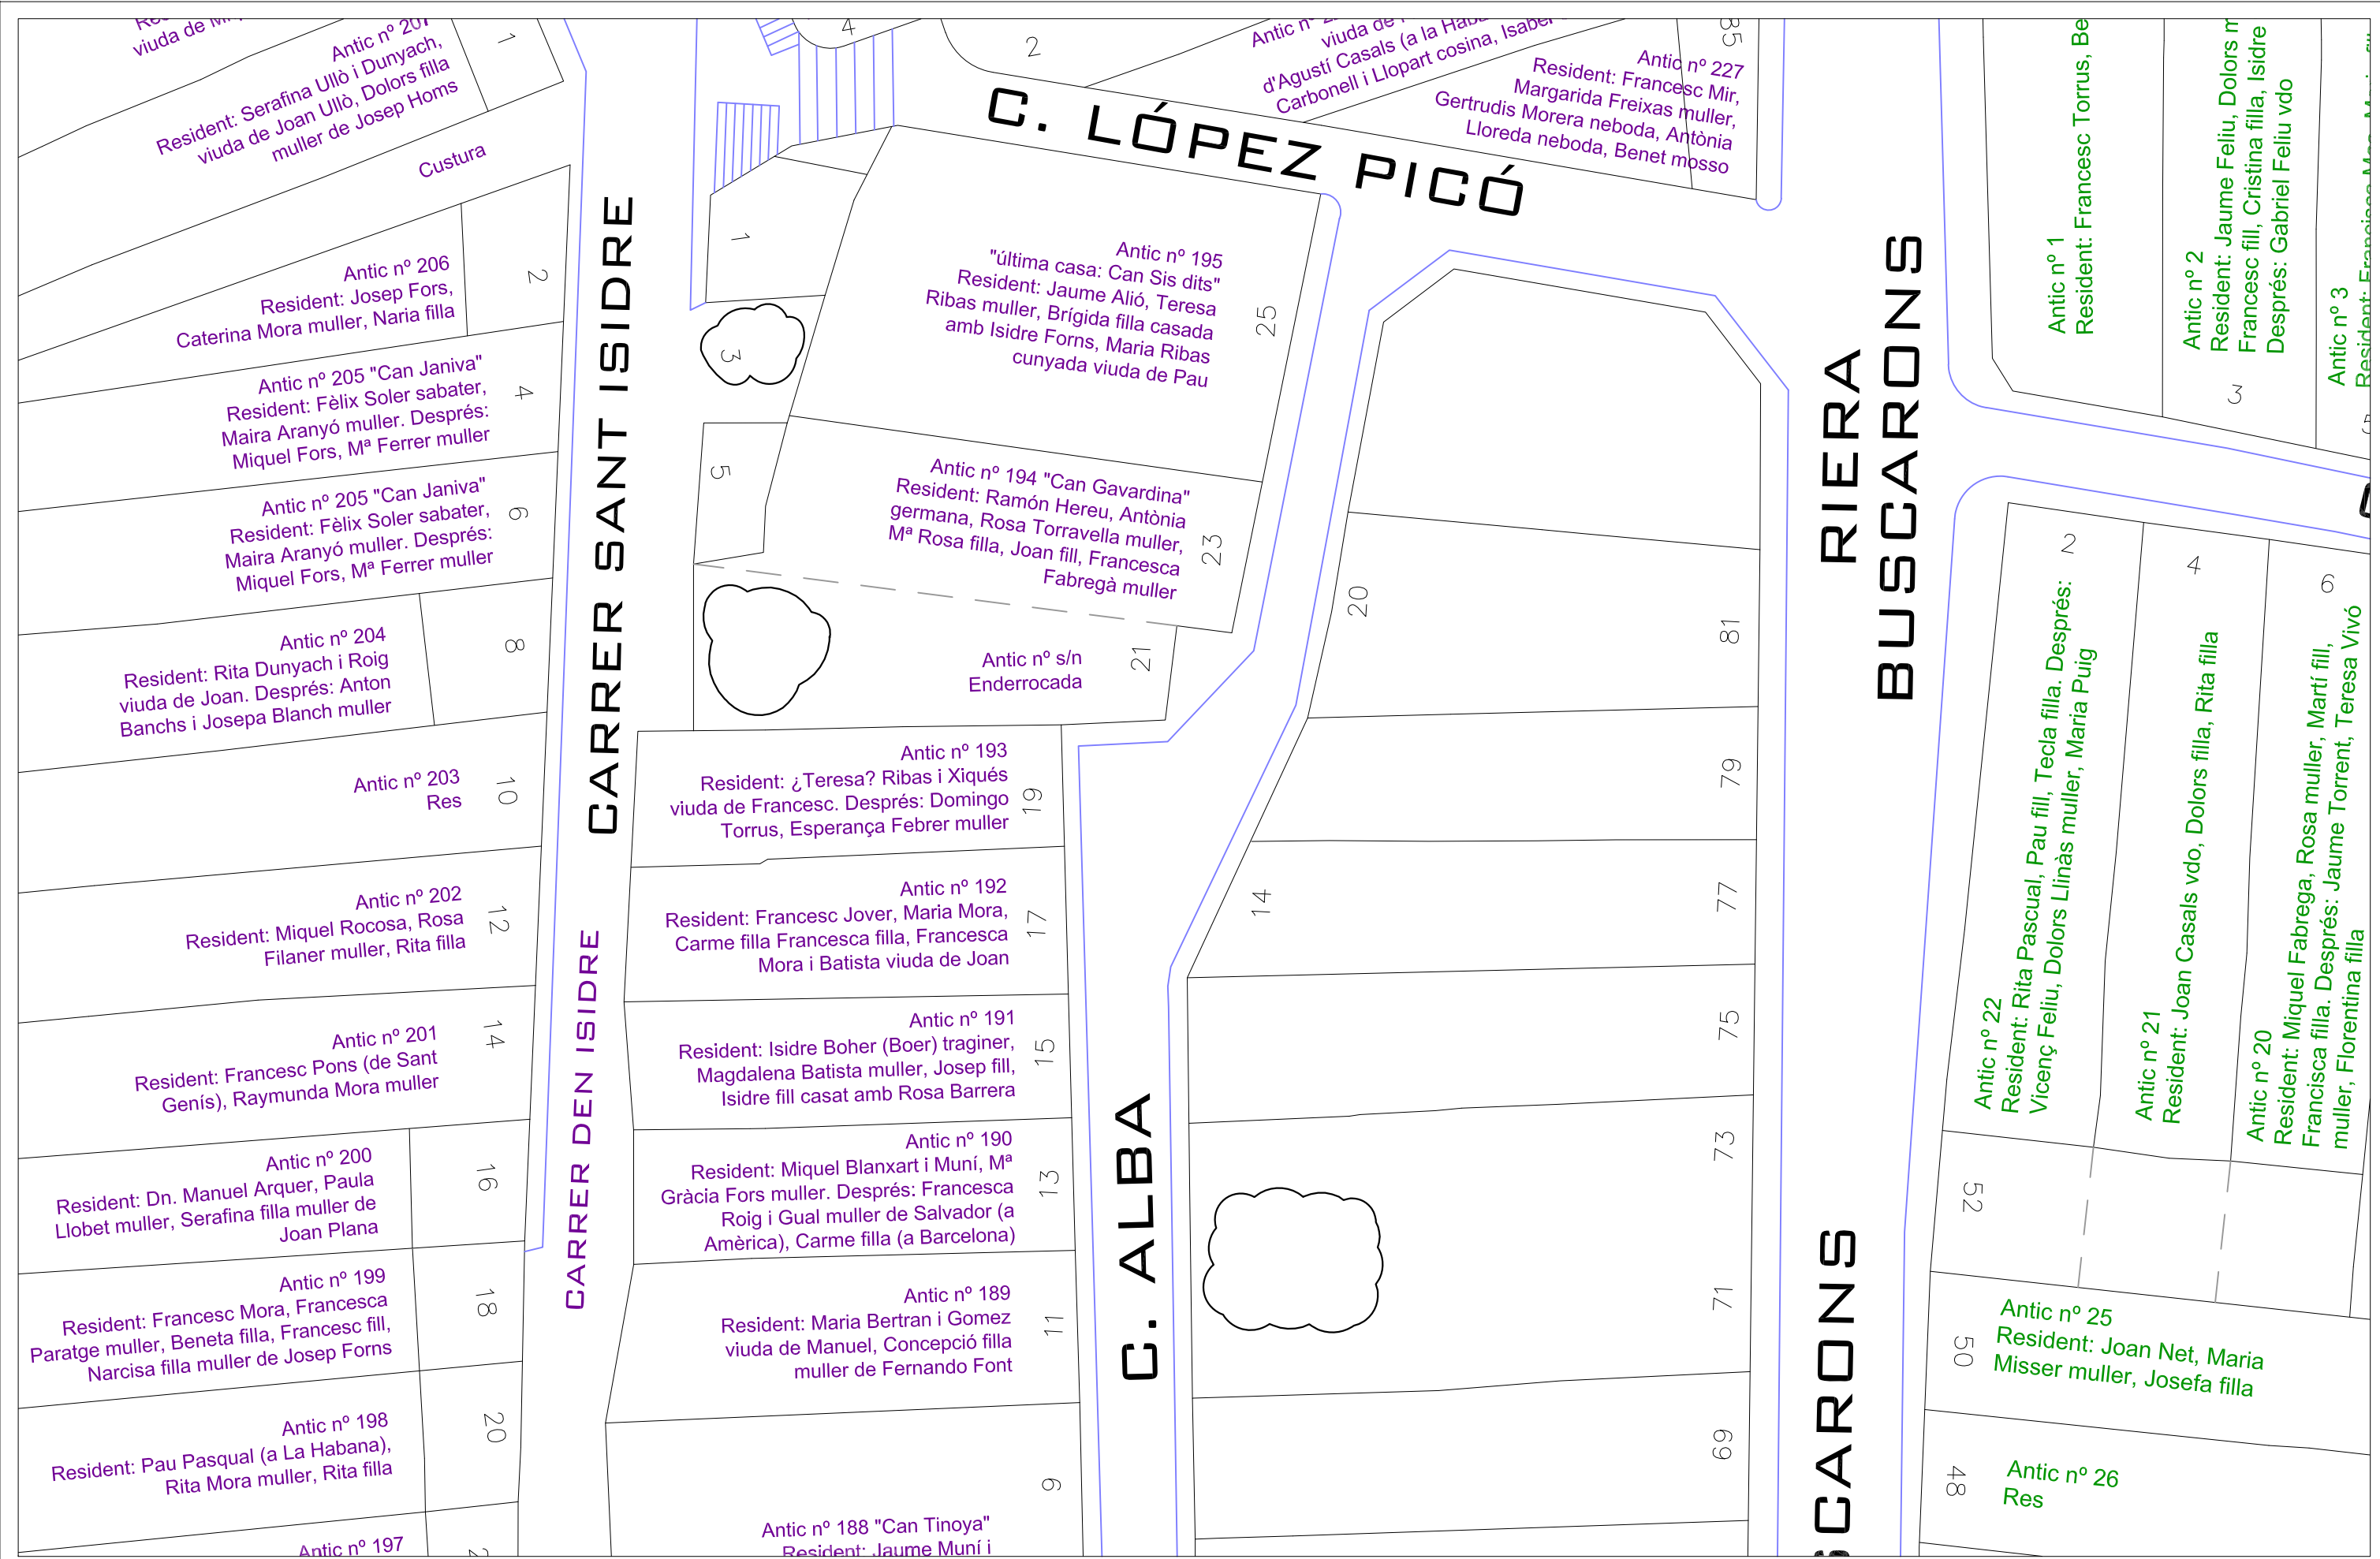

Número de carrer	Nom de carrer	Números de plànol	Padró Parroquial
1	Carrer Abell	1.1 / 1.2	1848-1849
2	Carrer Abell Baix	2.1 / 2.2	1848-1849
3	Carrer de l'Alba	3.1 / 3.2	1828-1829
4	Carrer Ample	4.1 / 4.2	1848-1849
5	Carretera – carrer Balmes	5.1 / 5.2 / 5.3	1848-1849
6	Carrer Bonaire	6.1 / 6.2	1848-1849
7	Riera Buscarons	7.1 / 7.2 / 7.3 / 7.4 / 7.5 / 7.6 / 7.7	1828-1829 / 1848-1849
8	Carrer Caldeta	8.1	1828-1829
9	Carretera – carrer del Mar	9.1 / 9.2 / 9.3	1828-1829
10	Carrer Cedró	10.1	1848-1849
11	Carrer de l'Església	11.1	1848-1849
12	Carrer Eusebi Golart	12.1	1848-1849
13	Carrer de la Font	13.1 / 13.2	1848-1849
14	Riera Gavarra	14.1 / 14.2	1828-1829
15	Carrer del Gram	15.1 / 15.2	1848-1849
16	Carrer Jaume Pagà	16.1	1828-1829
17	Torrent de Lledoners	17.1 / 17.2 / 17.3 / 17.4 / 17.5 / 17.6 / 17.7	1848-1849
18	Carrer Mas Ramonet	18.1 / 18.2	1828-1829
19	Carrer Misericòrdia	19.1	1828-1829
20	Carrer Nou	20.1 / 20.2	1828-1829
21	Torrent de l'Oliver	21.1 / 21.2	1848-1849
22	Carrer de la Palma	22.1	1848-1849
23	Carrer Riera del Pinar	23.1 / 23.2 / 23.3 / 23.4	1828-1829
24	Carrer Pubilles	24.1	1828-1829
25	Carrer Ravalet	25.1	1828-1829
26	Carrer Romaní	26.1 / 26.2	1848-1849
27	Carrer Sant Antoni	27.1	1828-1829
28	Carrer Sant Benet	28.1	1848-1849
29	Carrer Sant Feliu	29.1	1848-1849
30	Carrer Sant Isidre	30.1	1828-1829
31	Carrer Sant Jaume	31.1 / 31.2	1848-1849
32	Carrer Sant Joan	32.1 / 32.2	1848-1849
33	Carrer Sant Pau	33.1	1828-1829
34	Carrer Pierre Deleglise	34.1	1848-1849
35	Carrer Santíssima Trinitat	35.1 / 35.2	1848-1849
36	Carrer Saüc	36.1 / 36.2	1828-1829
37	Carrer Castellet	37.1	1848-1849
38	Riera de la Torre	38.1 / 38.2	1848-1849
39	Carrer Vall	39.1 / 39.2 / 39.3 / 39.4	1848-1849
40	Carrer Mossèn Cinto Verdaguer	40.1	1848-1849
41	Carrer Xaró Alt	41.1	1828-1829
42	Carrer Xaró Baix	42.1	1828-1829
43	Riera Sant Domènec	43.1 / 43.2 / 43.3	1828-1829 / 1848-1849
44	Masies i hortes repartides pel terme	44.1 / 44.2 / 44.3 / 44.4 / 44.5 / 44.6	1828-1829 / 1848-1849