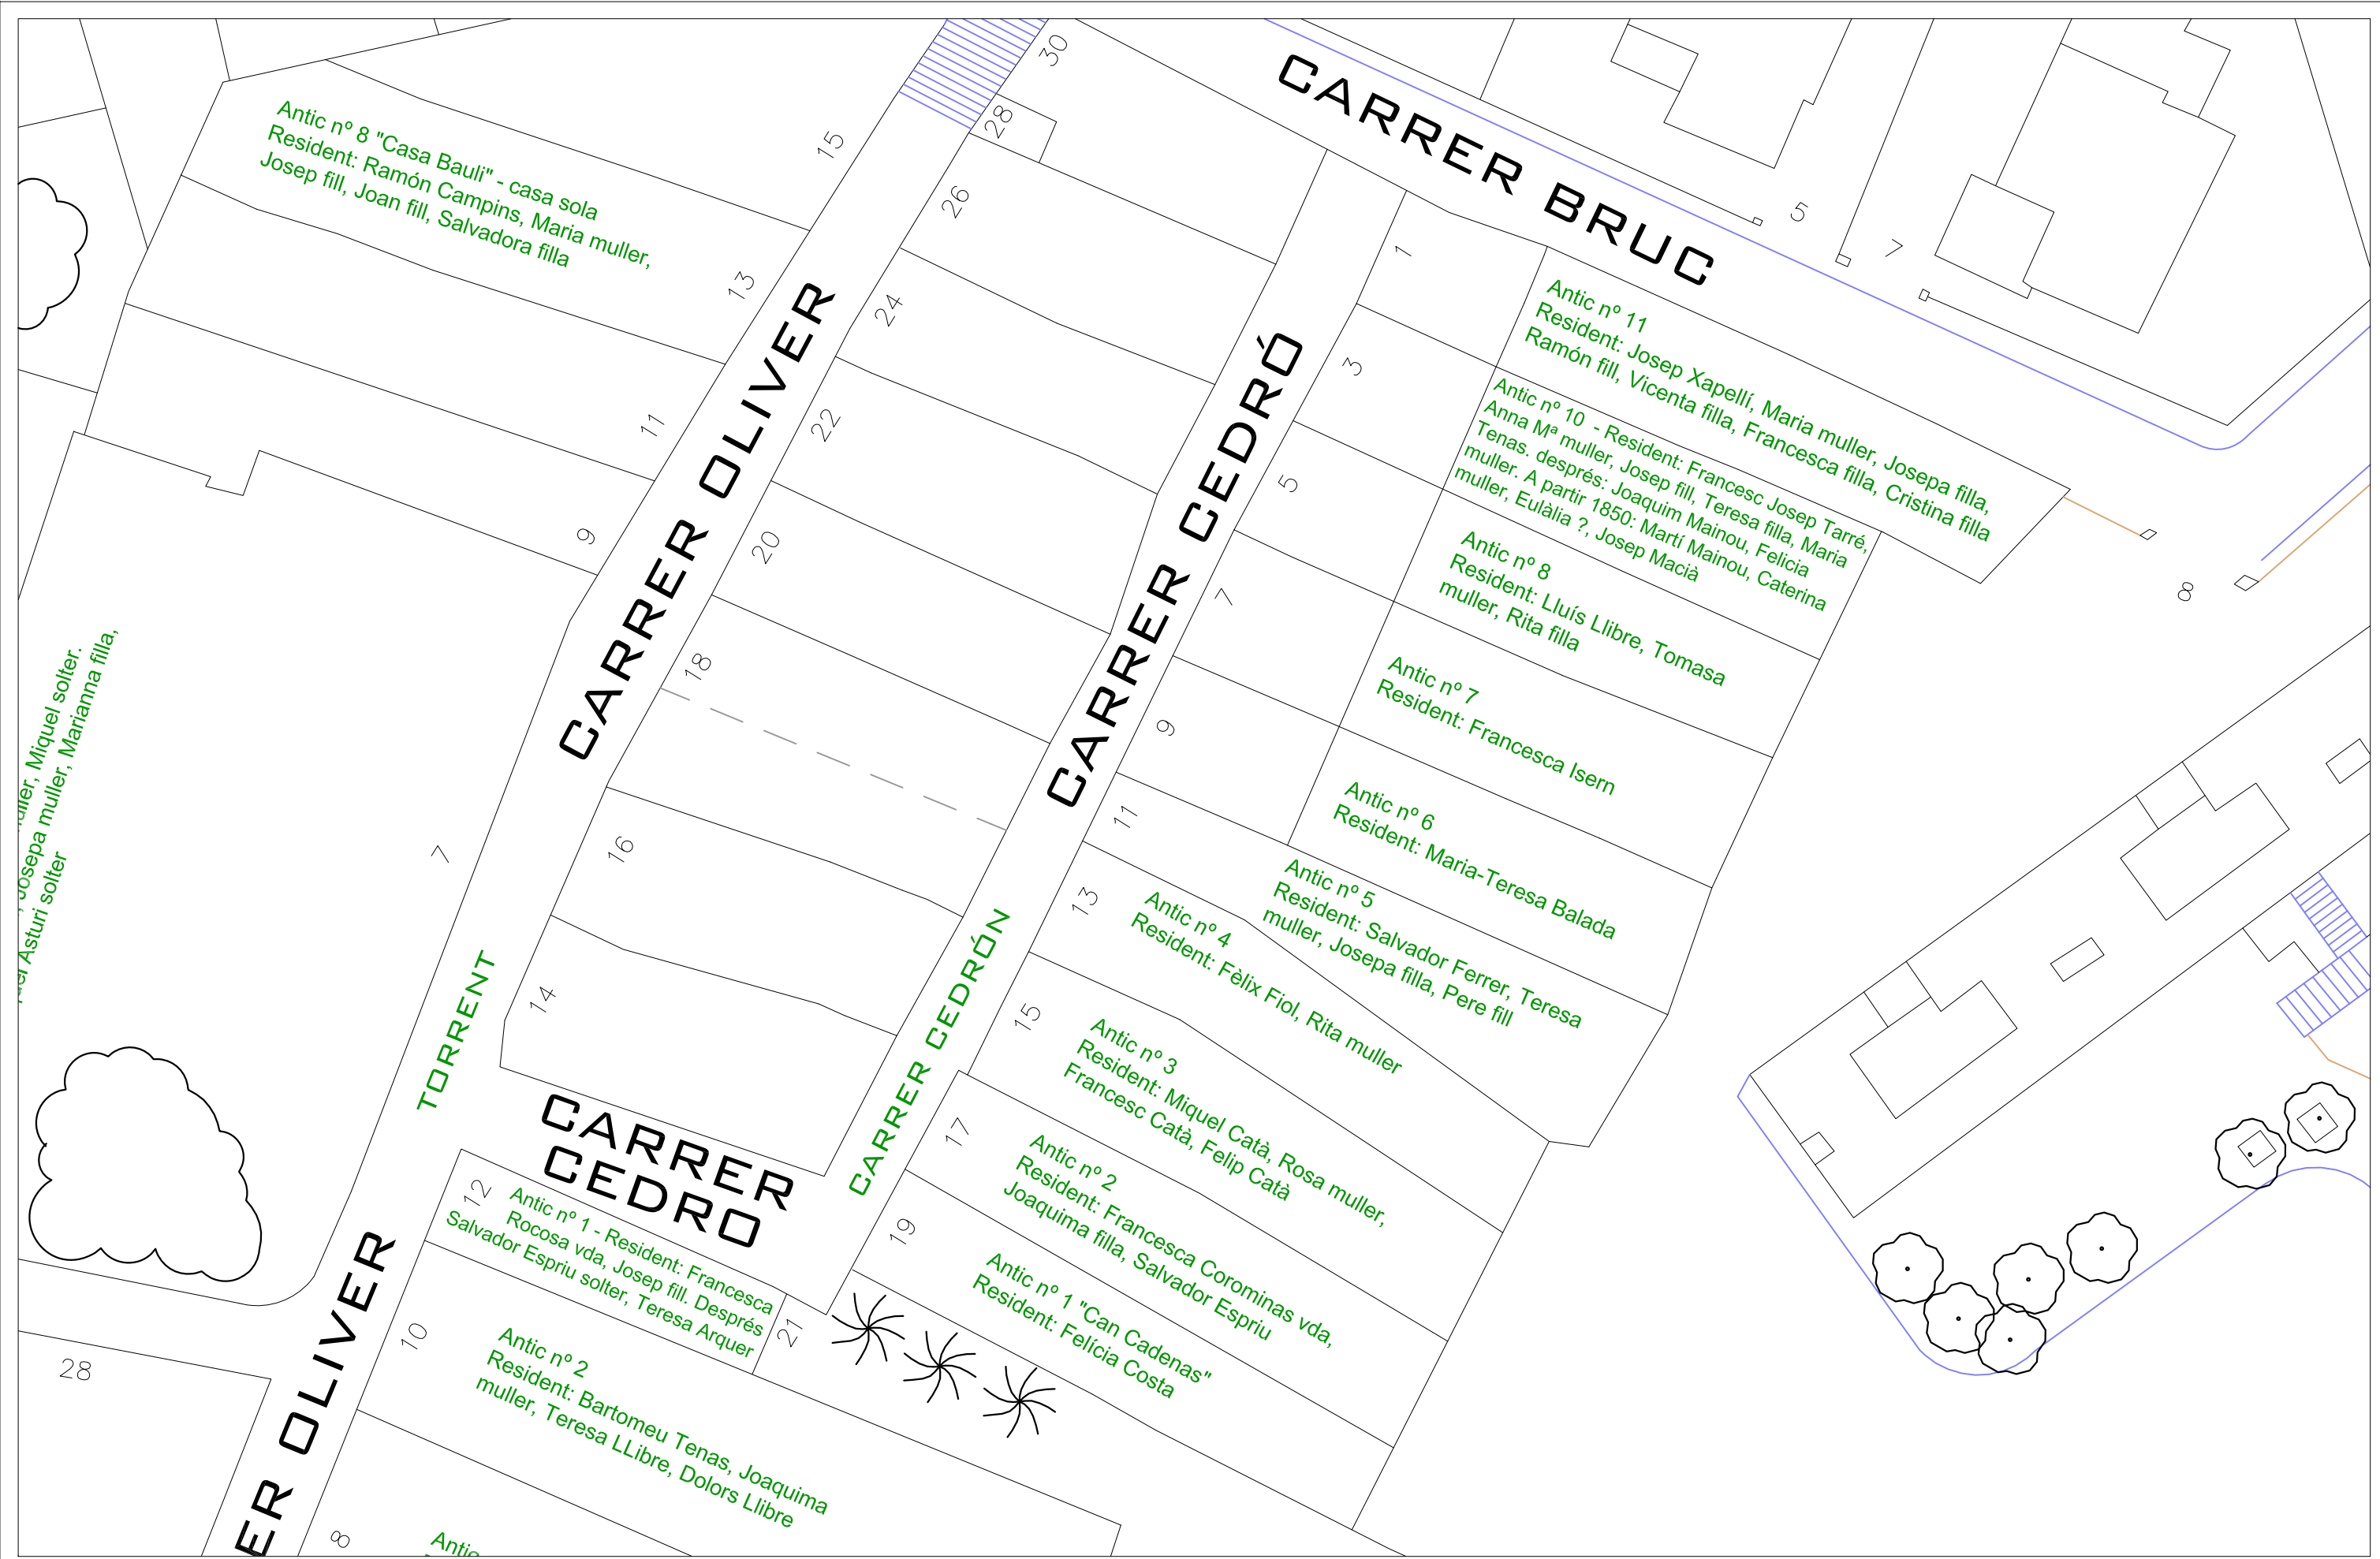

RIERA BUSCARONS

CARRER AMPLE

Padró Parroquial - Habitants de Canet de Mar l'any 1848-1849
 Centre d'Estudis Canetencs - Sergi Alcalde Vilà - Any 2018

Carrer Bonaire
 e:1/250

PLÀNOL
 6.1

ARRONS **RIERA** **BUSCARONS**