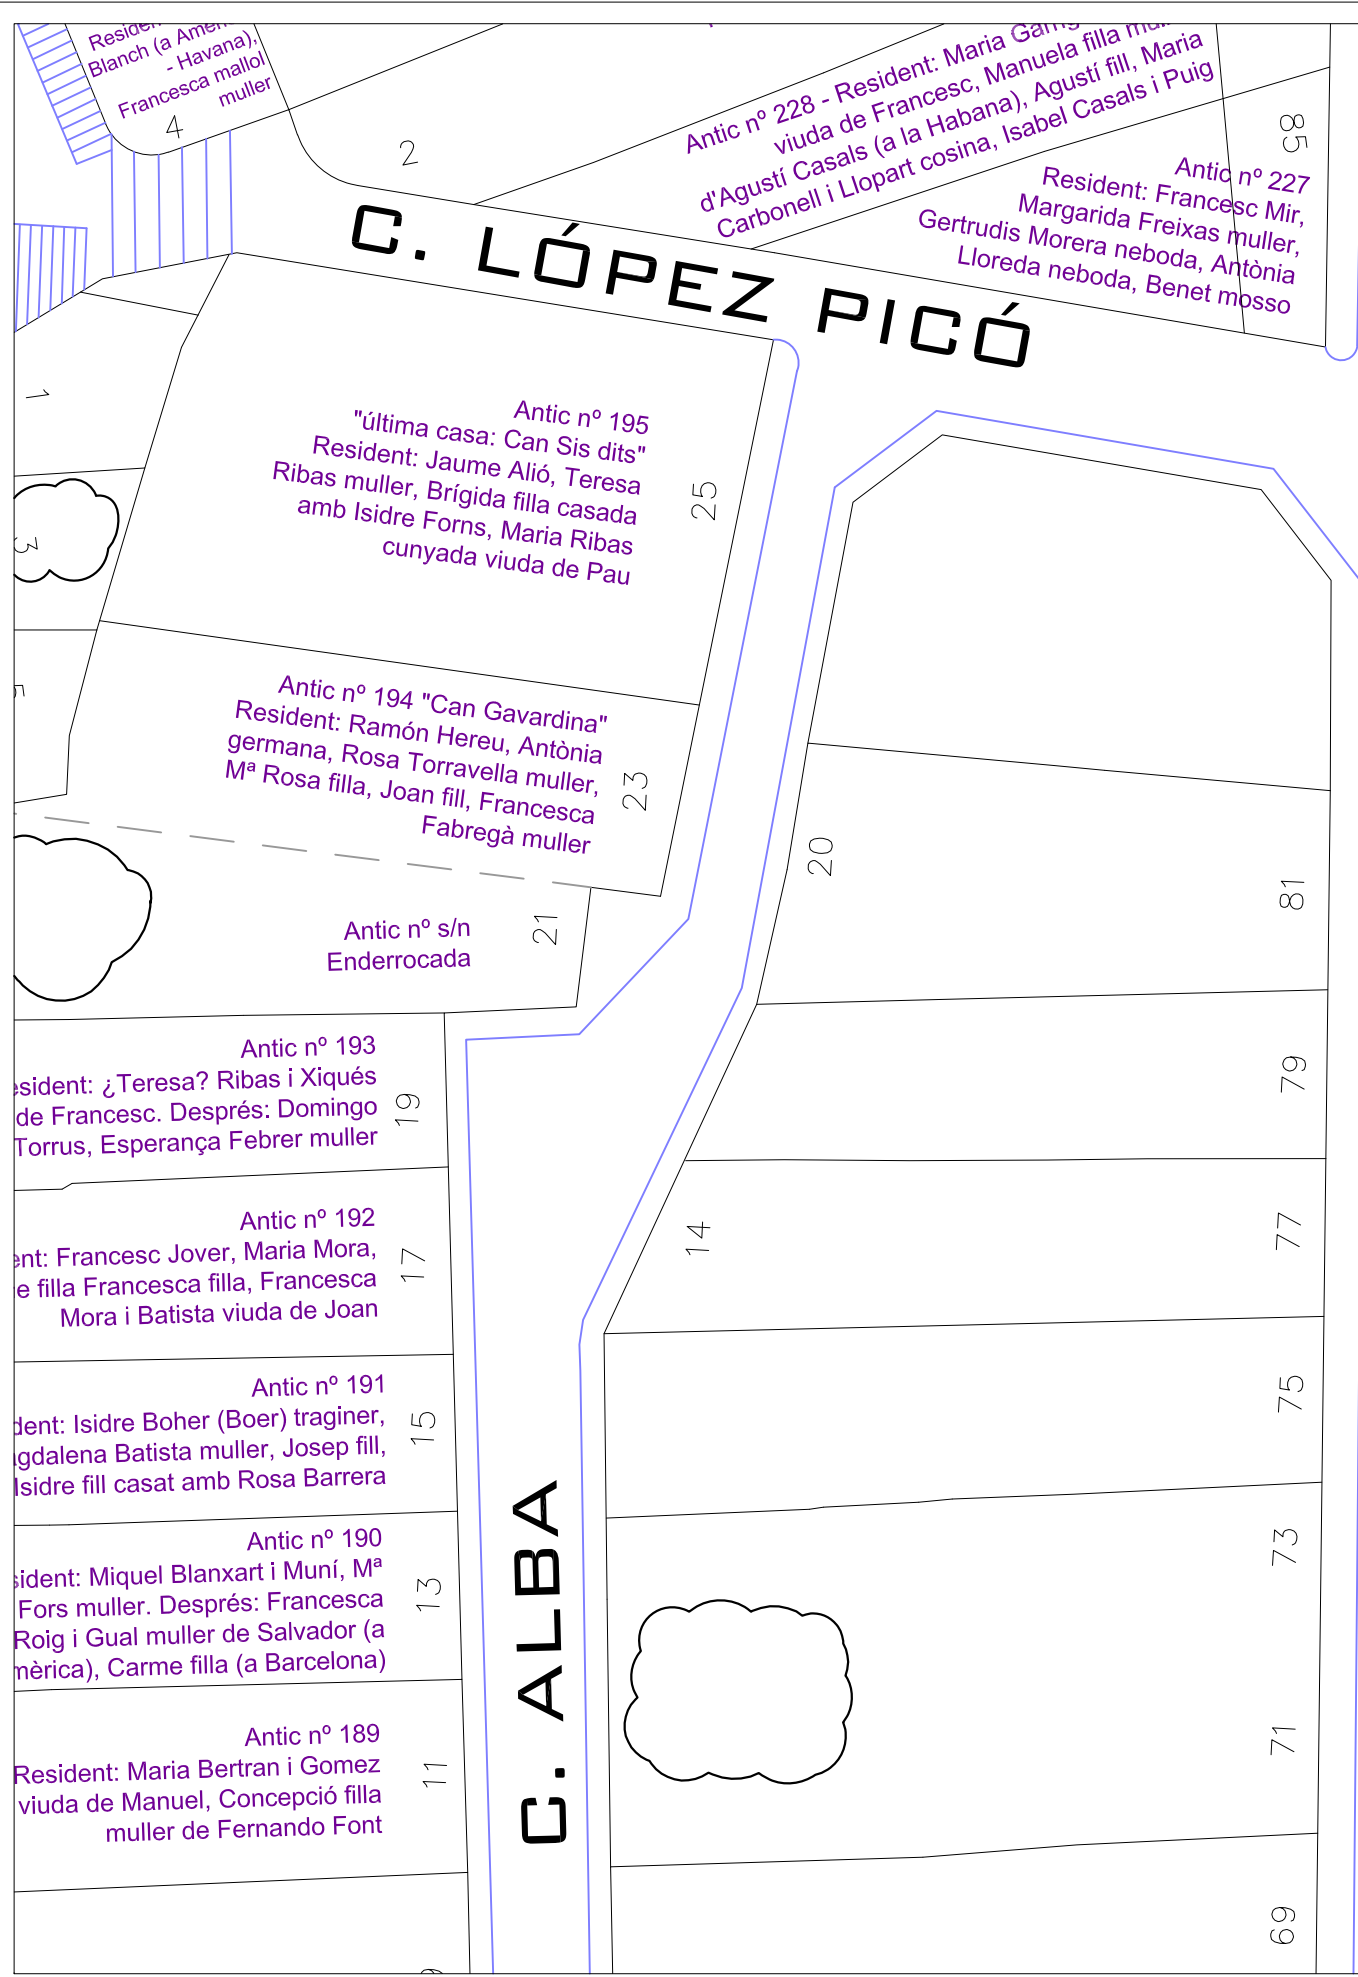

ARRONS **RIERA** **BUSCARONS**