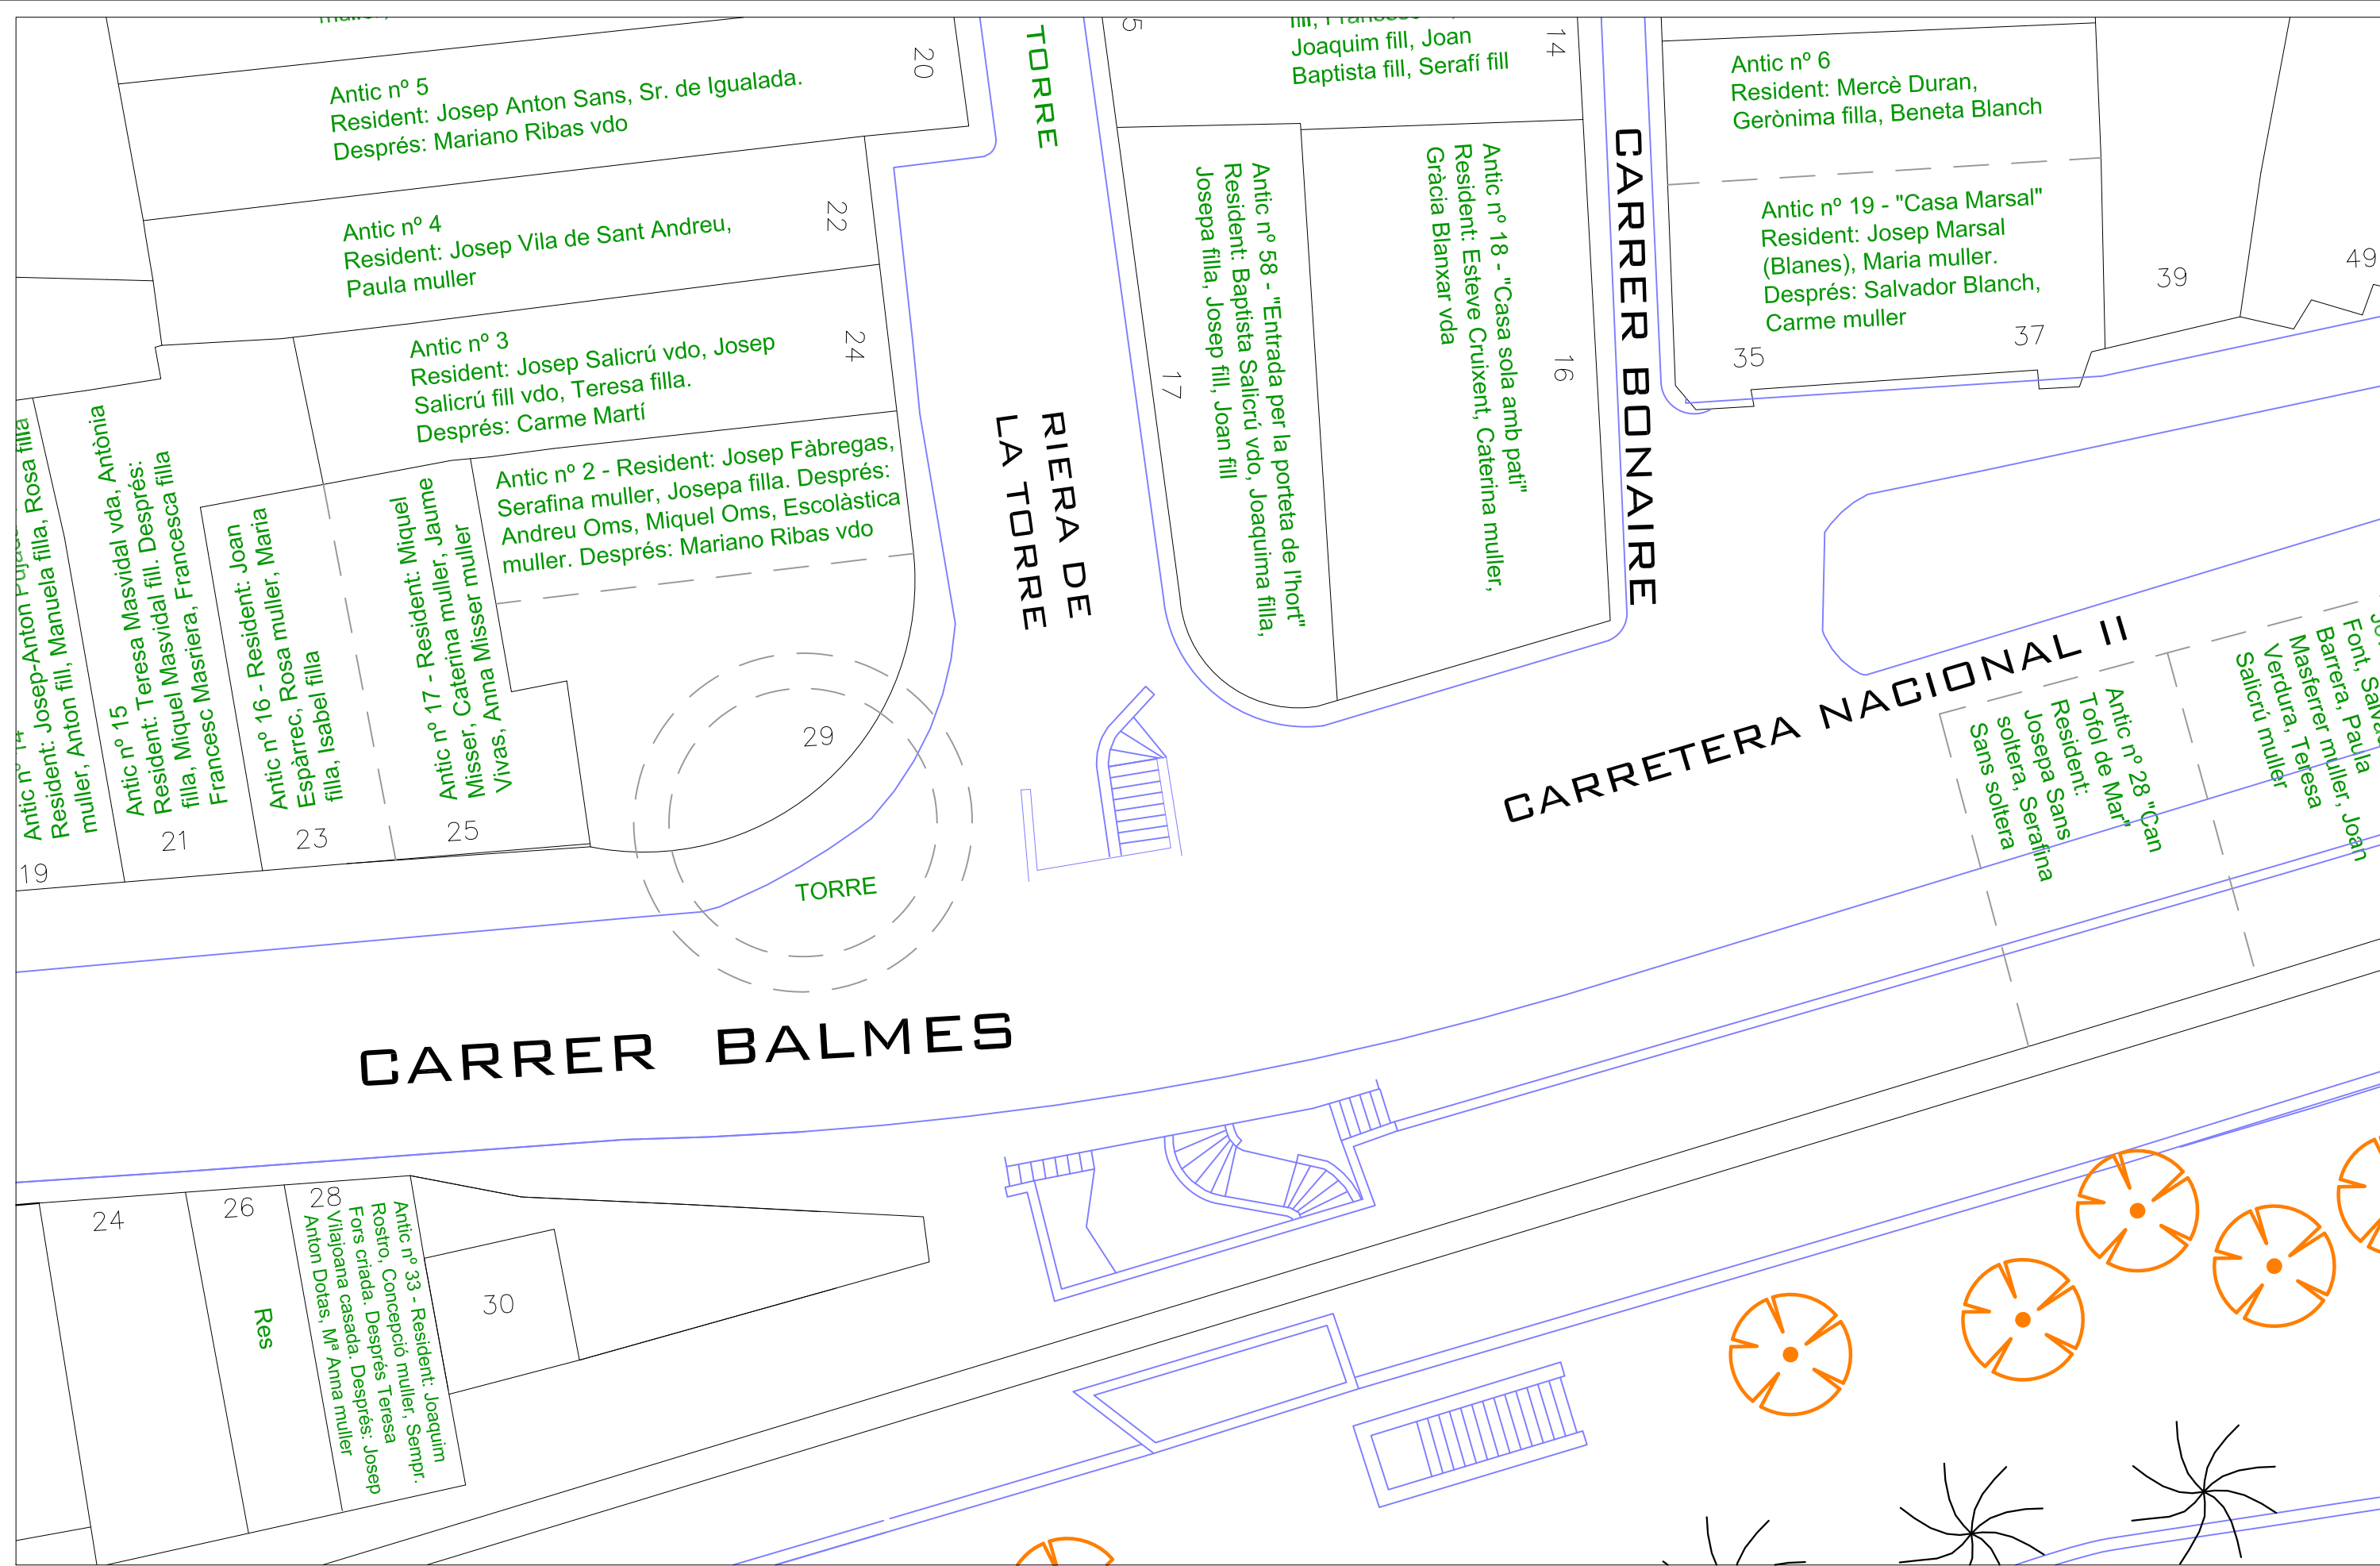

RIERA BUSCARONS

CARRER AMPLE

Padró Parroquial - Habitants de Canet de Mar l'any 1848-1849
 Centre d'Estudis Canetencs - Sergi Alcalde Vilà - Any 2018

Carrer Bonaire
 e:1/250

PLÀNOL
 6.1

ARRONS **RIERA** **BUSCARONS**