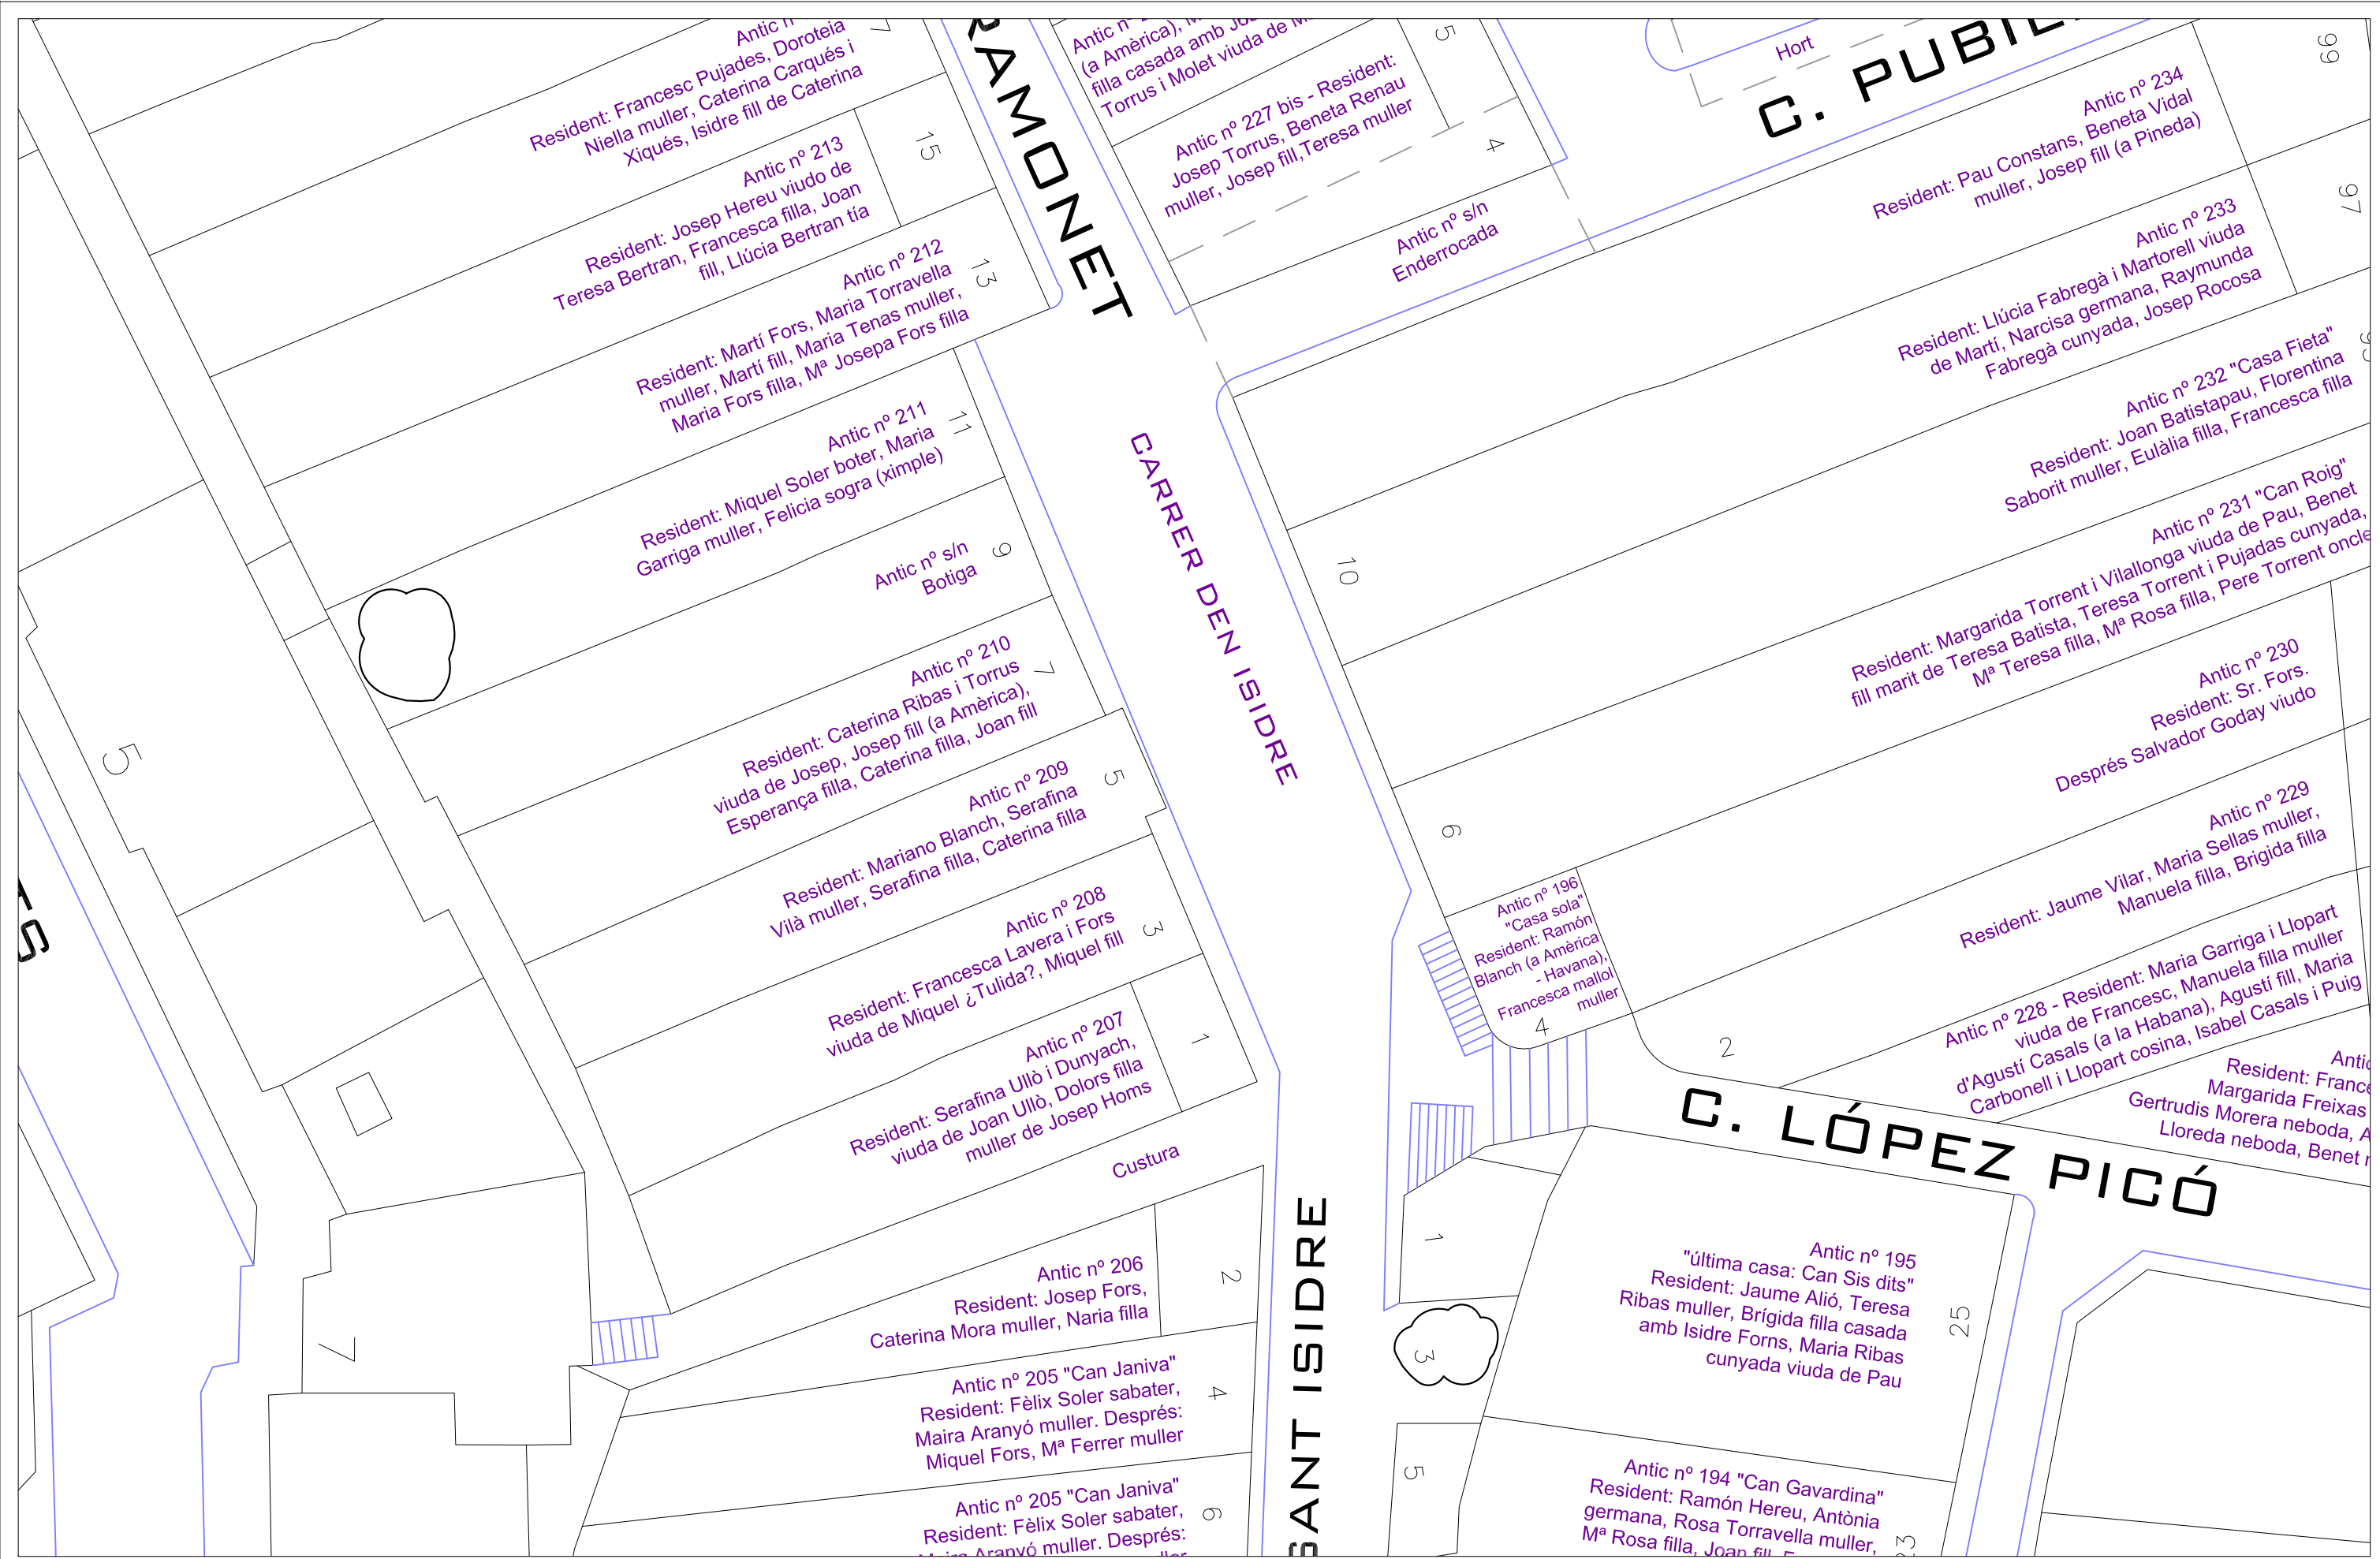

AV. DOCTOR MARIÀ SERRA

92	Antic nº 304 "Última casa que té la porta a l'hort". Resident: Benet Paratge, Mª Anna Budejà muller, Manel fill (a Arenys), Joaquim fill casat amb Vicenta Alomar	1	Antic nº 276 Resident: Josep Feliu, Francisca Catà muller, Josep fill (a can Torrus), Beneta filla
2	Antic nº 303 Resident: Joan Grau, Sabina Fors muller, Joaquina Casanovas	3	Antic nº 277 Resident: Benet Graupera, Caterina Catà muller
4	Antic nº 302 Resident: Marc Sagrera i Xapelli, Maria Gibert muller, Cecília viuda	5	Antic nº 278 "Gabardina" Resident: Francesc Pujadas teixidor, Antònia Goday muller, Mª Francisca Pujadas Hereu filla d'ell, Francesc Pujadas Hereu fill d'ell
6	Antic nº 301 Resident: Francesc Xapelli, Josepa Blanch muller, Maria filla, Josep fill casat amb Maria Pera	7	Antic nº 279 Resident: Francesca Pujadas i Massuet, Clara germana, solteras
8	Antic nº 300 Resident: Teresa Planet i Filaner viuda de Jaume, Bonaventura fill (a Sant Iscle) casat amb Francesca Ayats	9	Antic nº 280 Resident: Maria Fugarolas i Pera, viuda de Josep, Pere Fugarolas cunyat, Cecília filla muller de Eudalt Fornaguera
10	Antic nº 299 Resident: Jaume Rocosa, Rosalia Constans muller	11	Antic nº 281 "Cardena" Resident: Rosa Sarlat i Vidal viuda de Andreu, Caterina filla, Rita filla muller de Francesc Grau, Francesca Mare de Francesc Grau, Francesca Grau i Sarlat filla, llevada per maltracte del pare
12	Antic nº 298 Resident: Josep Roig, Rafaela Comas muller, Joaquim fill, Pere-Màrtir fill	13	Antic nº 282 Resident: Teresa Andreu i Pagès viuda de Francesc, Miquel fill, Caterina fillastre muller de Francesc Rovira
14	Antic nº 297 Resident: Salvador Surís, Maria Rosa Catà muller, Serafi fill, Caterina Masvidal muller, Narcisa filla de Salvador	15	Antic nº 283 Resident: Miquel Joseph, Rita Fors muller, Miquel fill casat, Raimunda Feliu muller, Raimunda filla
16	Antic nº 296 Resident: Isidre Masvidal, Teresa Verdura muller, Semproniana cunyada	17	Antic nº 284 Resident: Pere Feliu mitger fadrí, Beneta Verdura viuda de Francesc, Gertrudis filla, Dolors filla
18	Antic nº 295 Resident: Jaume Dalmau viudo de Francesca Xiqués, Florentina filla muller de Josep Campàs	19	Antic nº 285 Resident: Benet Masvidal (Golva), Caterina Fors muller, Benet fill, Mª Dolors filla, Francesc fill (a Pineda), Mª Narcisa filla, Magdalena Blanchart muller de Benet Masvidal Fors
20	Antic nº 294 Resident: Maria Pera donzella	21	23
22	Antic nº 293 Resident: Jaume Feliu viudo de Isabel Plana, Pere-Màrtir Feliu fill, Francesc fill, Pere-Màrtir fill, Teresa Bassas i Molins viuda de Manuel	25	27
24	Antic nº 292 Resident: Francesc Joseph, Anna muller, Gertrudis Roig i Bertran, Francesca Blanch filla retirada	28	30
26	Antic nº 291 Resident: Manuela Blanch i Batista viuda de Bartomeu, Josepa filla muller d'Antoni Banch, Pau Blanch fill de Manuela	32	Res
28	Antic nº 290 Resident: Casilda Catà i Bertran viuda de Francesc, Maria filla, Francesca filla		
30	Antic nº 289 Res		
32	Antic nº 288 Resident: Rosa Pera i Galceran viuda de Josep, Vicens fill		

CARRER MISERICÒRDIA

CARRER D'EN FELIU