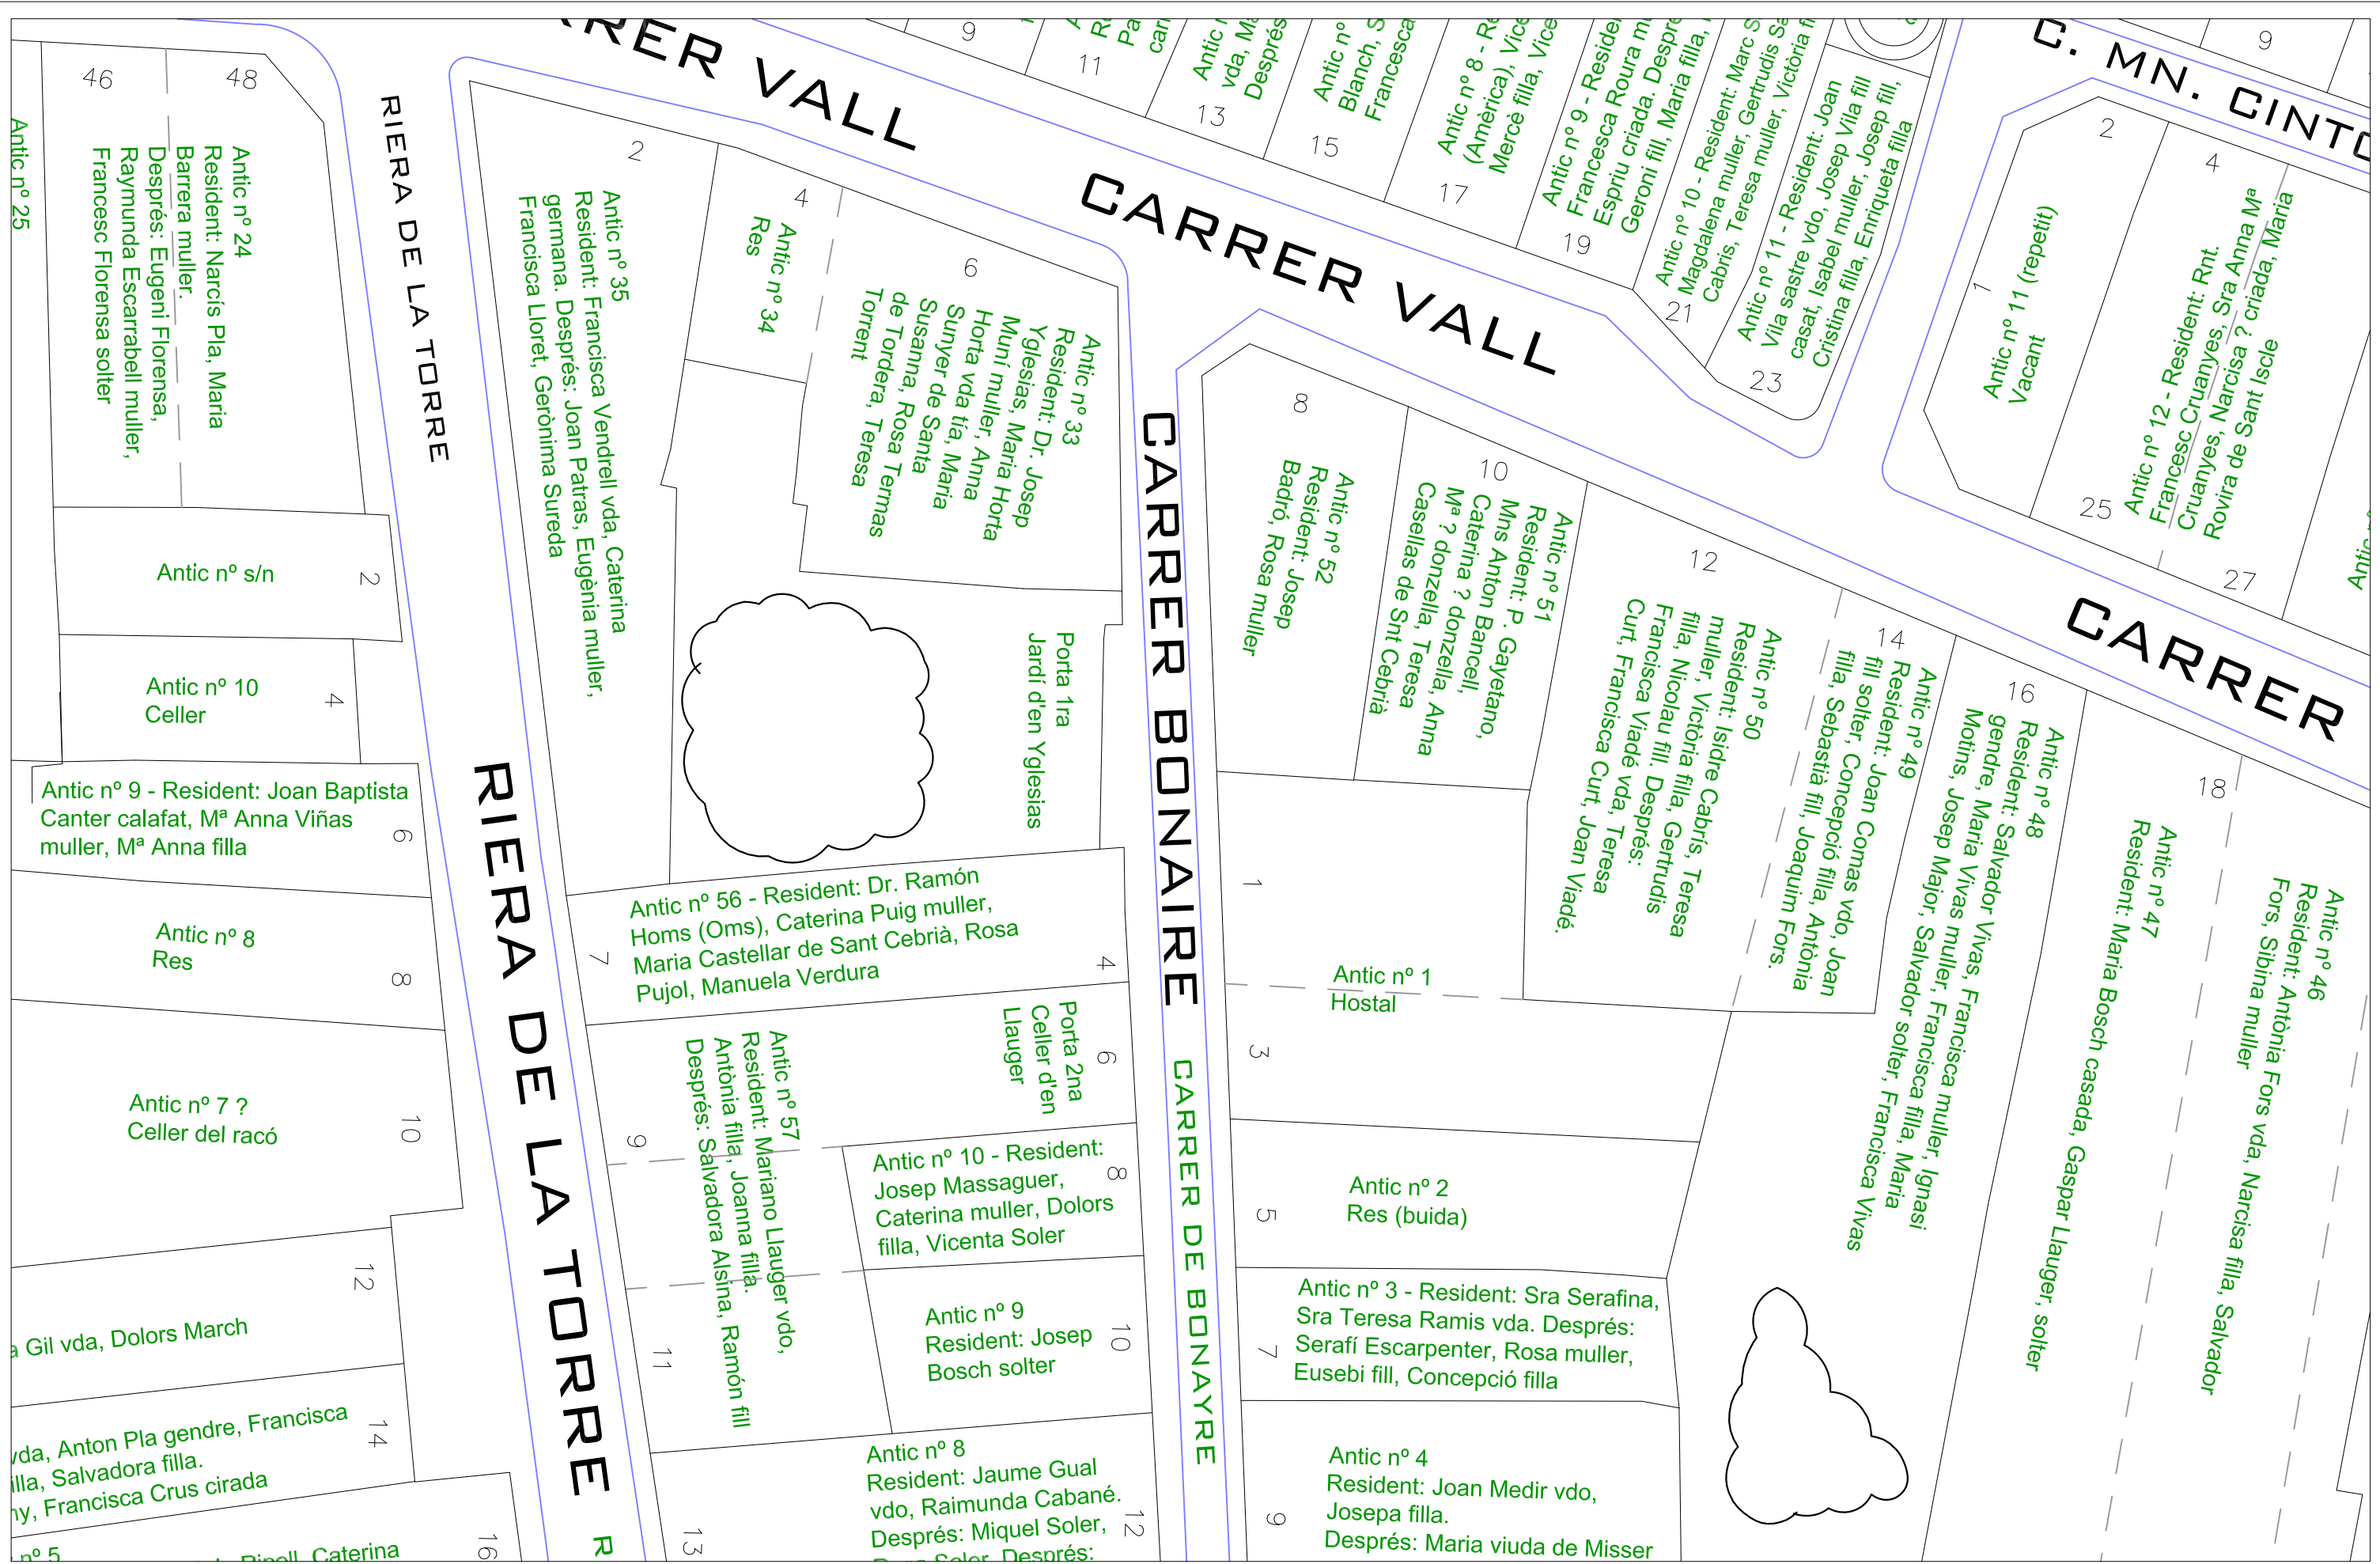

Padró Parroquial - Habitants de Canet de Mar l'any 1848-1849
Centre d'Estudis Canetencs - Sergi Alcalde Vilà - Any 2018

Carrer Bonaire
e:1/250

PLÀNOL
6.1