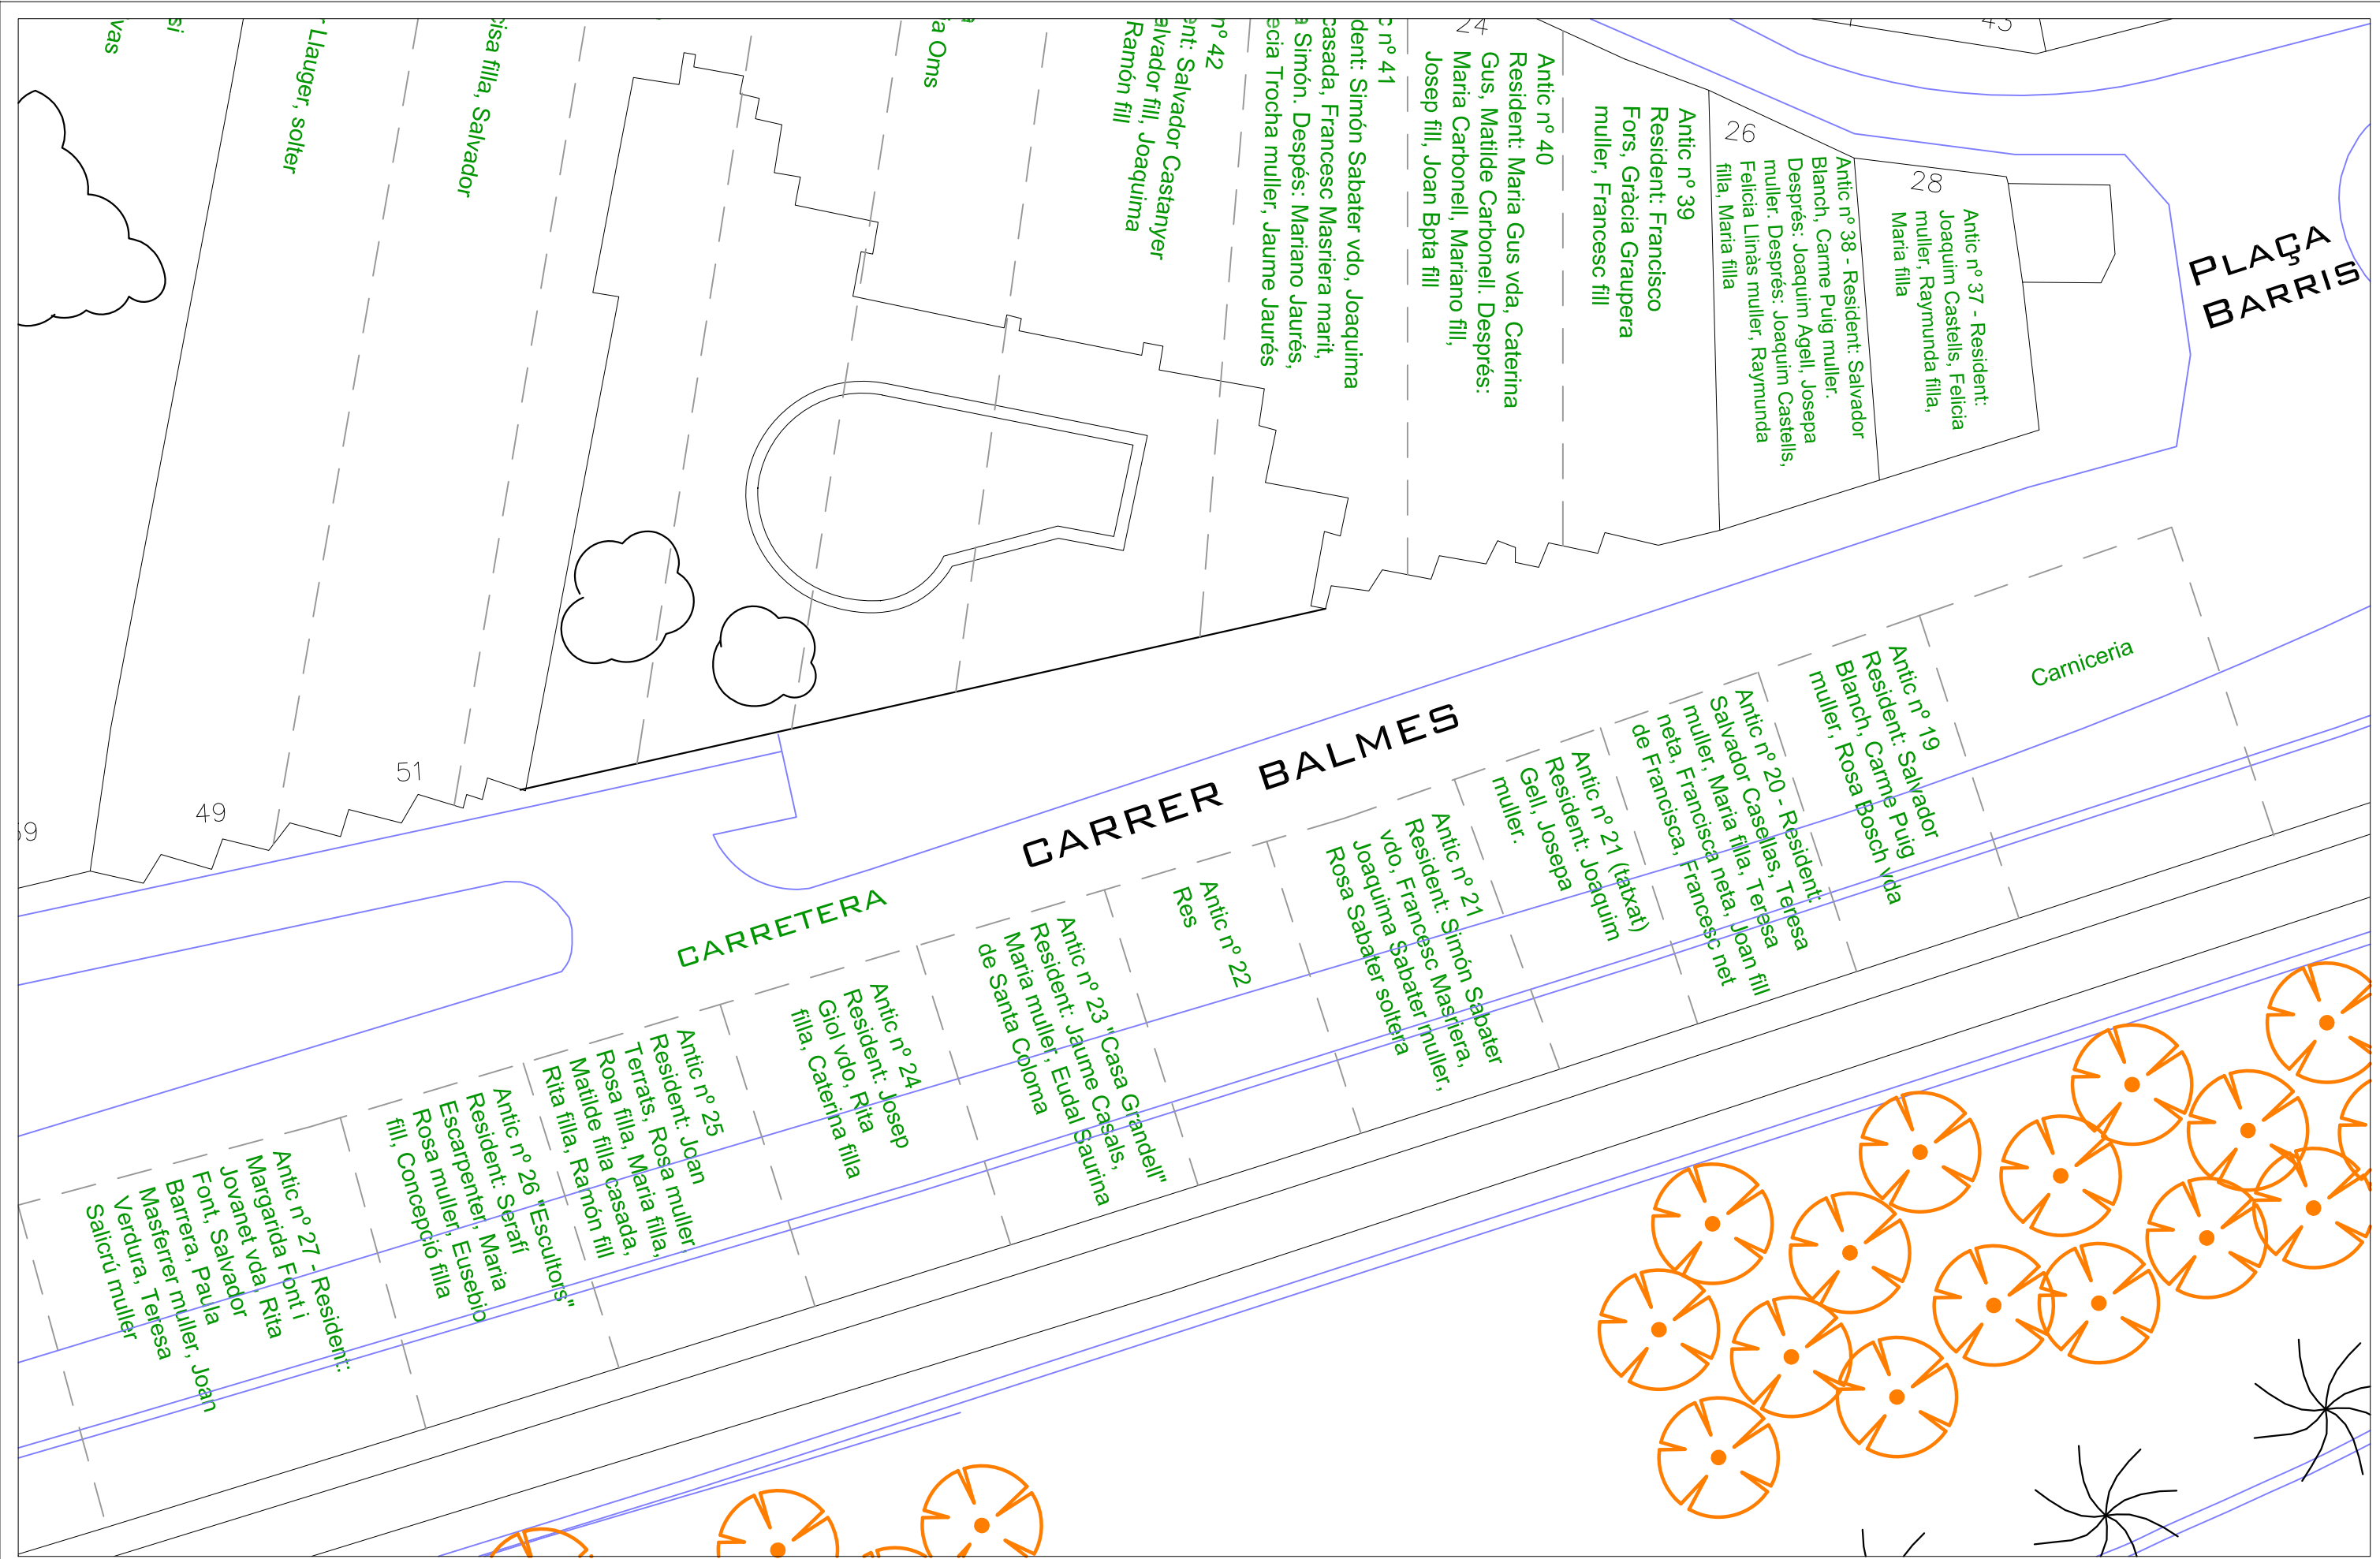

RIERA BUSCARONS

CARRER AMPLE

Padró Parroquial - Habitants de Canet de Mar l'any 1848-1849
 Centre d'Estudis Canetencs - Sergi Alcalde Vilà - Any 2018

Carrer Bonaire
 e:1/250

PLÀNOL
 6.1

ARRONS **RIERA** **BUSCARONS**