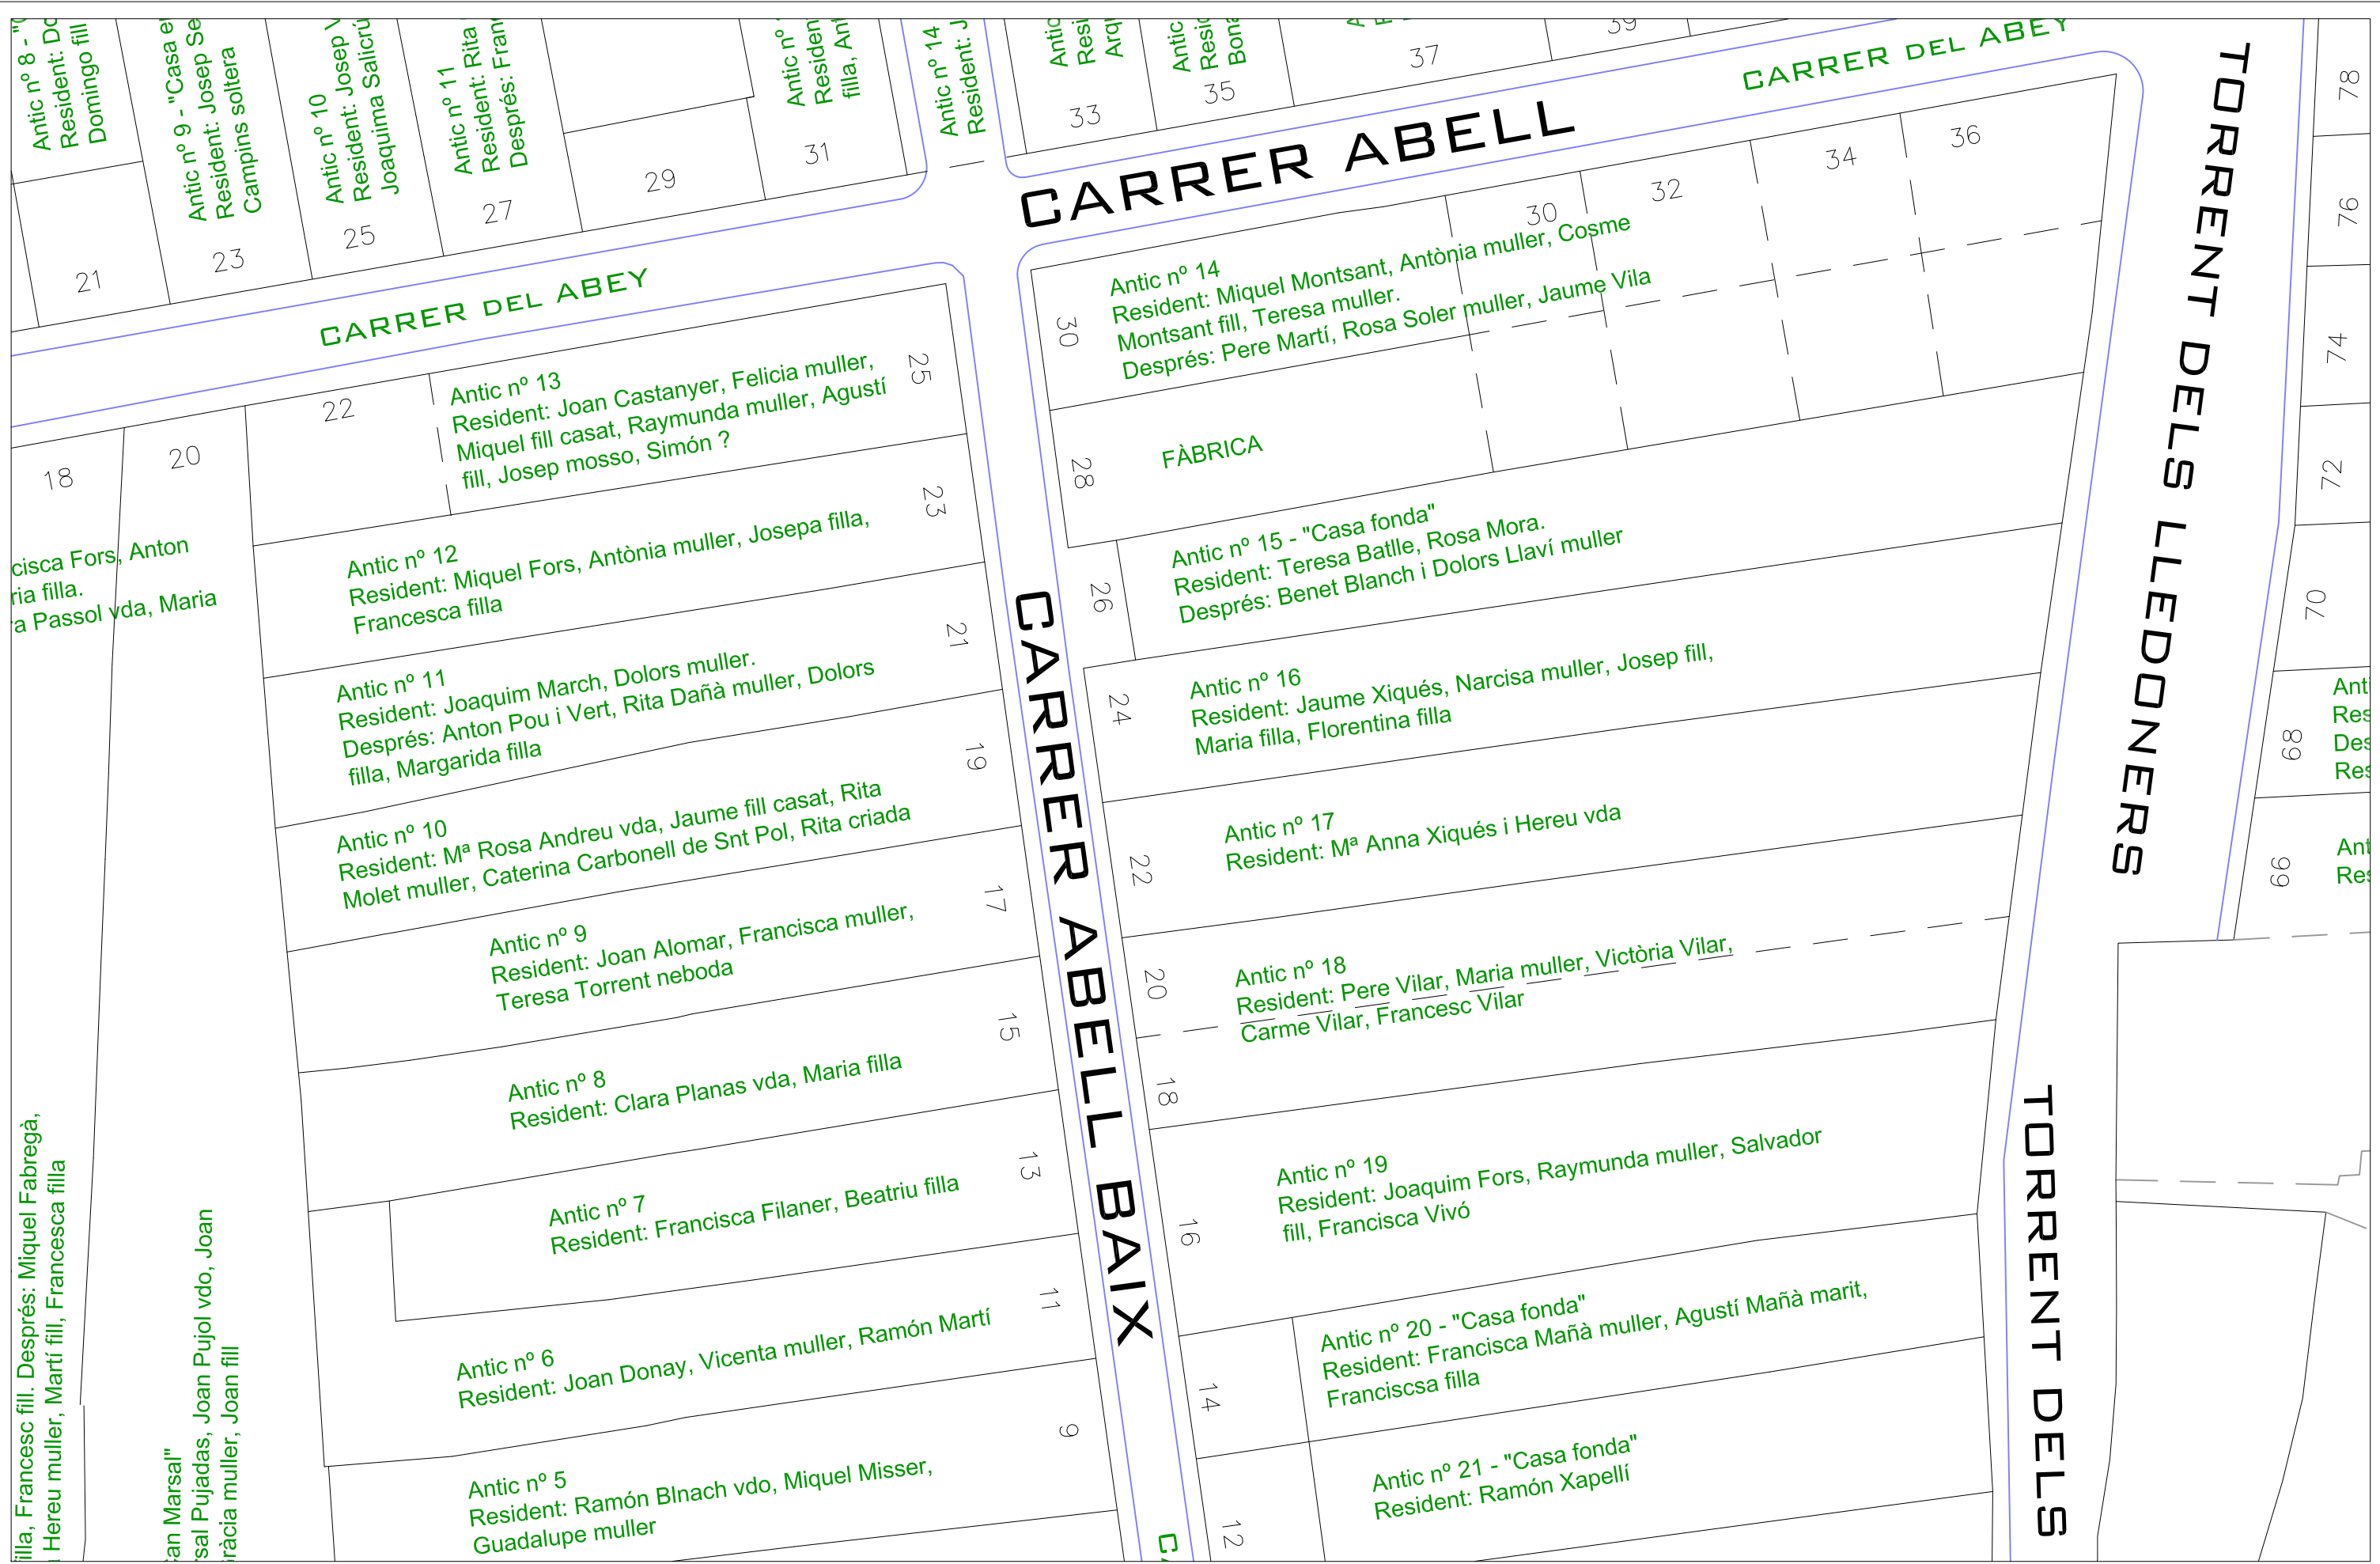

Número de carrer	Nom de carrer	Números de plànol	Padró Parroquial
1	Carrer Abell	1.1 / 1.2	1848-1849
2	Carrer Abell Baix	2.1 / 2.2	1848-1849
3	Carrer de l'Alba	3.1 / 3.2	1828-1829
4	Carrer Ample	4.1 / 4.2	1848-1849
5	Carretera – carrer Balmes	5.1 / 5.2 / 5.3	1848-1849
6	Carrer Bonaire	6.1 / 6.2	1848-1849
7	Riera Buscarons	7.1 / 7.2 / 7.3 / 7.4 / 7.5 / 7.6 / 7.7	1828-1829 / 1848-1849
8	Carrer Caldeta	8.1	1828-1829
9	Carretera – carrer del Mar	9.1 / 9.2 / 9.3	1828-1829
10	Carrer Cedró	10.1	1848-1849
11	Carrer de l'Església	11.1	1848-1849
12	Carrer Eusebi Golart	12.1	1848-1849
13	Carrer de la Font	13.1 / 13.2	1848-1849
14	Riera Gavarra	14.1 / 14.2	1828-1829
15	Carrer del Gram	15.1 / 15.2	1848-1849
16	Carrer Jaume Pagà	16.1	1828-1829
17	Torrent de Lledoners	17.1 / 17.2 / 17.3 / 17.4 / 17.5 / 17.6 / 17.7	1848-1849
18	Carrer Mas Ramonet	18.1 / 18.2	1828-1829
19	Carrer Misericòrdia	19.1	1828-1829
20	Carrer Nou	20.1 / 20.2	1828-1829
21	Torrent de l'Oliver	21.1 / 21.2	1848-1849
22	Carrer de la Palma	22.1	1848-1849
23	Carrer Riera del Pinar	23.1 / 23.2 / 23.3 / 23.4	1828-1829
24	Carrer Pubilles	24.1	1828-1829
25	Carrer Ravalet	25.1	1828-1829
26	Carrer Romaní	26.1 / 26.2	1848-1849
27	Carrer Sant Antoni	27.1	1828-1829
28	Carrer Sant Benet	28.1	1848-1849
29	Carrer Sant Feliu	29.1	1848-1849
30	Carrer Sant Isidre	30.1	1828-1829
31	Carrer Sant Jaume	31.1 / 31.2	1848-1849
32	Carrer Sant Joan	32.1 / 32.2	1848-1849
33	Carrer Sant Pau	33.1	1828-1829
34	Carrer Pierre Deleglise	34.1	1848-1849
35	Carrer Santíssima Trinitat	35.1 / 35.2	1848-1849
36	Carrer Saüc	36.1 / 36.2	1828-1829
37	Carrer Castellet	37.1	1848-1849
38	Riera de la Torre	38.1 / 38.2	1848-1849
39	Carrer Vall	39.1 / 39.2 / 39.3 / 39.4	1848-1849
40	Carrer Mossèn Cinto Verdaguer	40.1	1848-1849
41	Carrer Xaró Alt	41.1	1828-1829
42	Carrer Xaró Baix	42.1	1828-1829
43	Riera Sant Domènec	43.1 / 43.2 / 43.3	1828-1829 / 1848-1849
44	Masies i hortes repartides pel terme	44.1 / 44.2 / 44.3 / 44.4 / 44.5 / 44.6	1828-1829 / 1848-1849