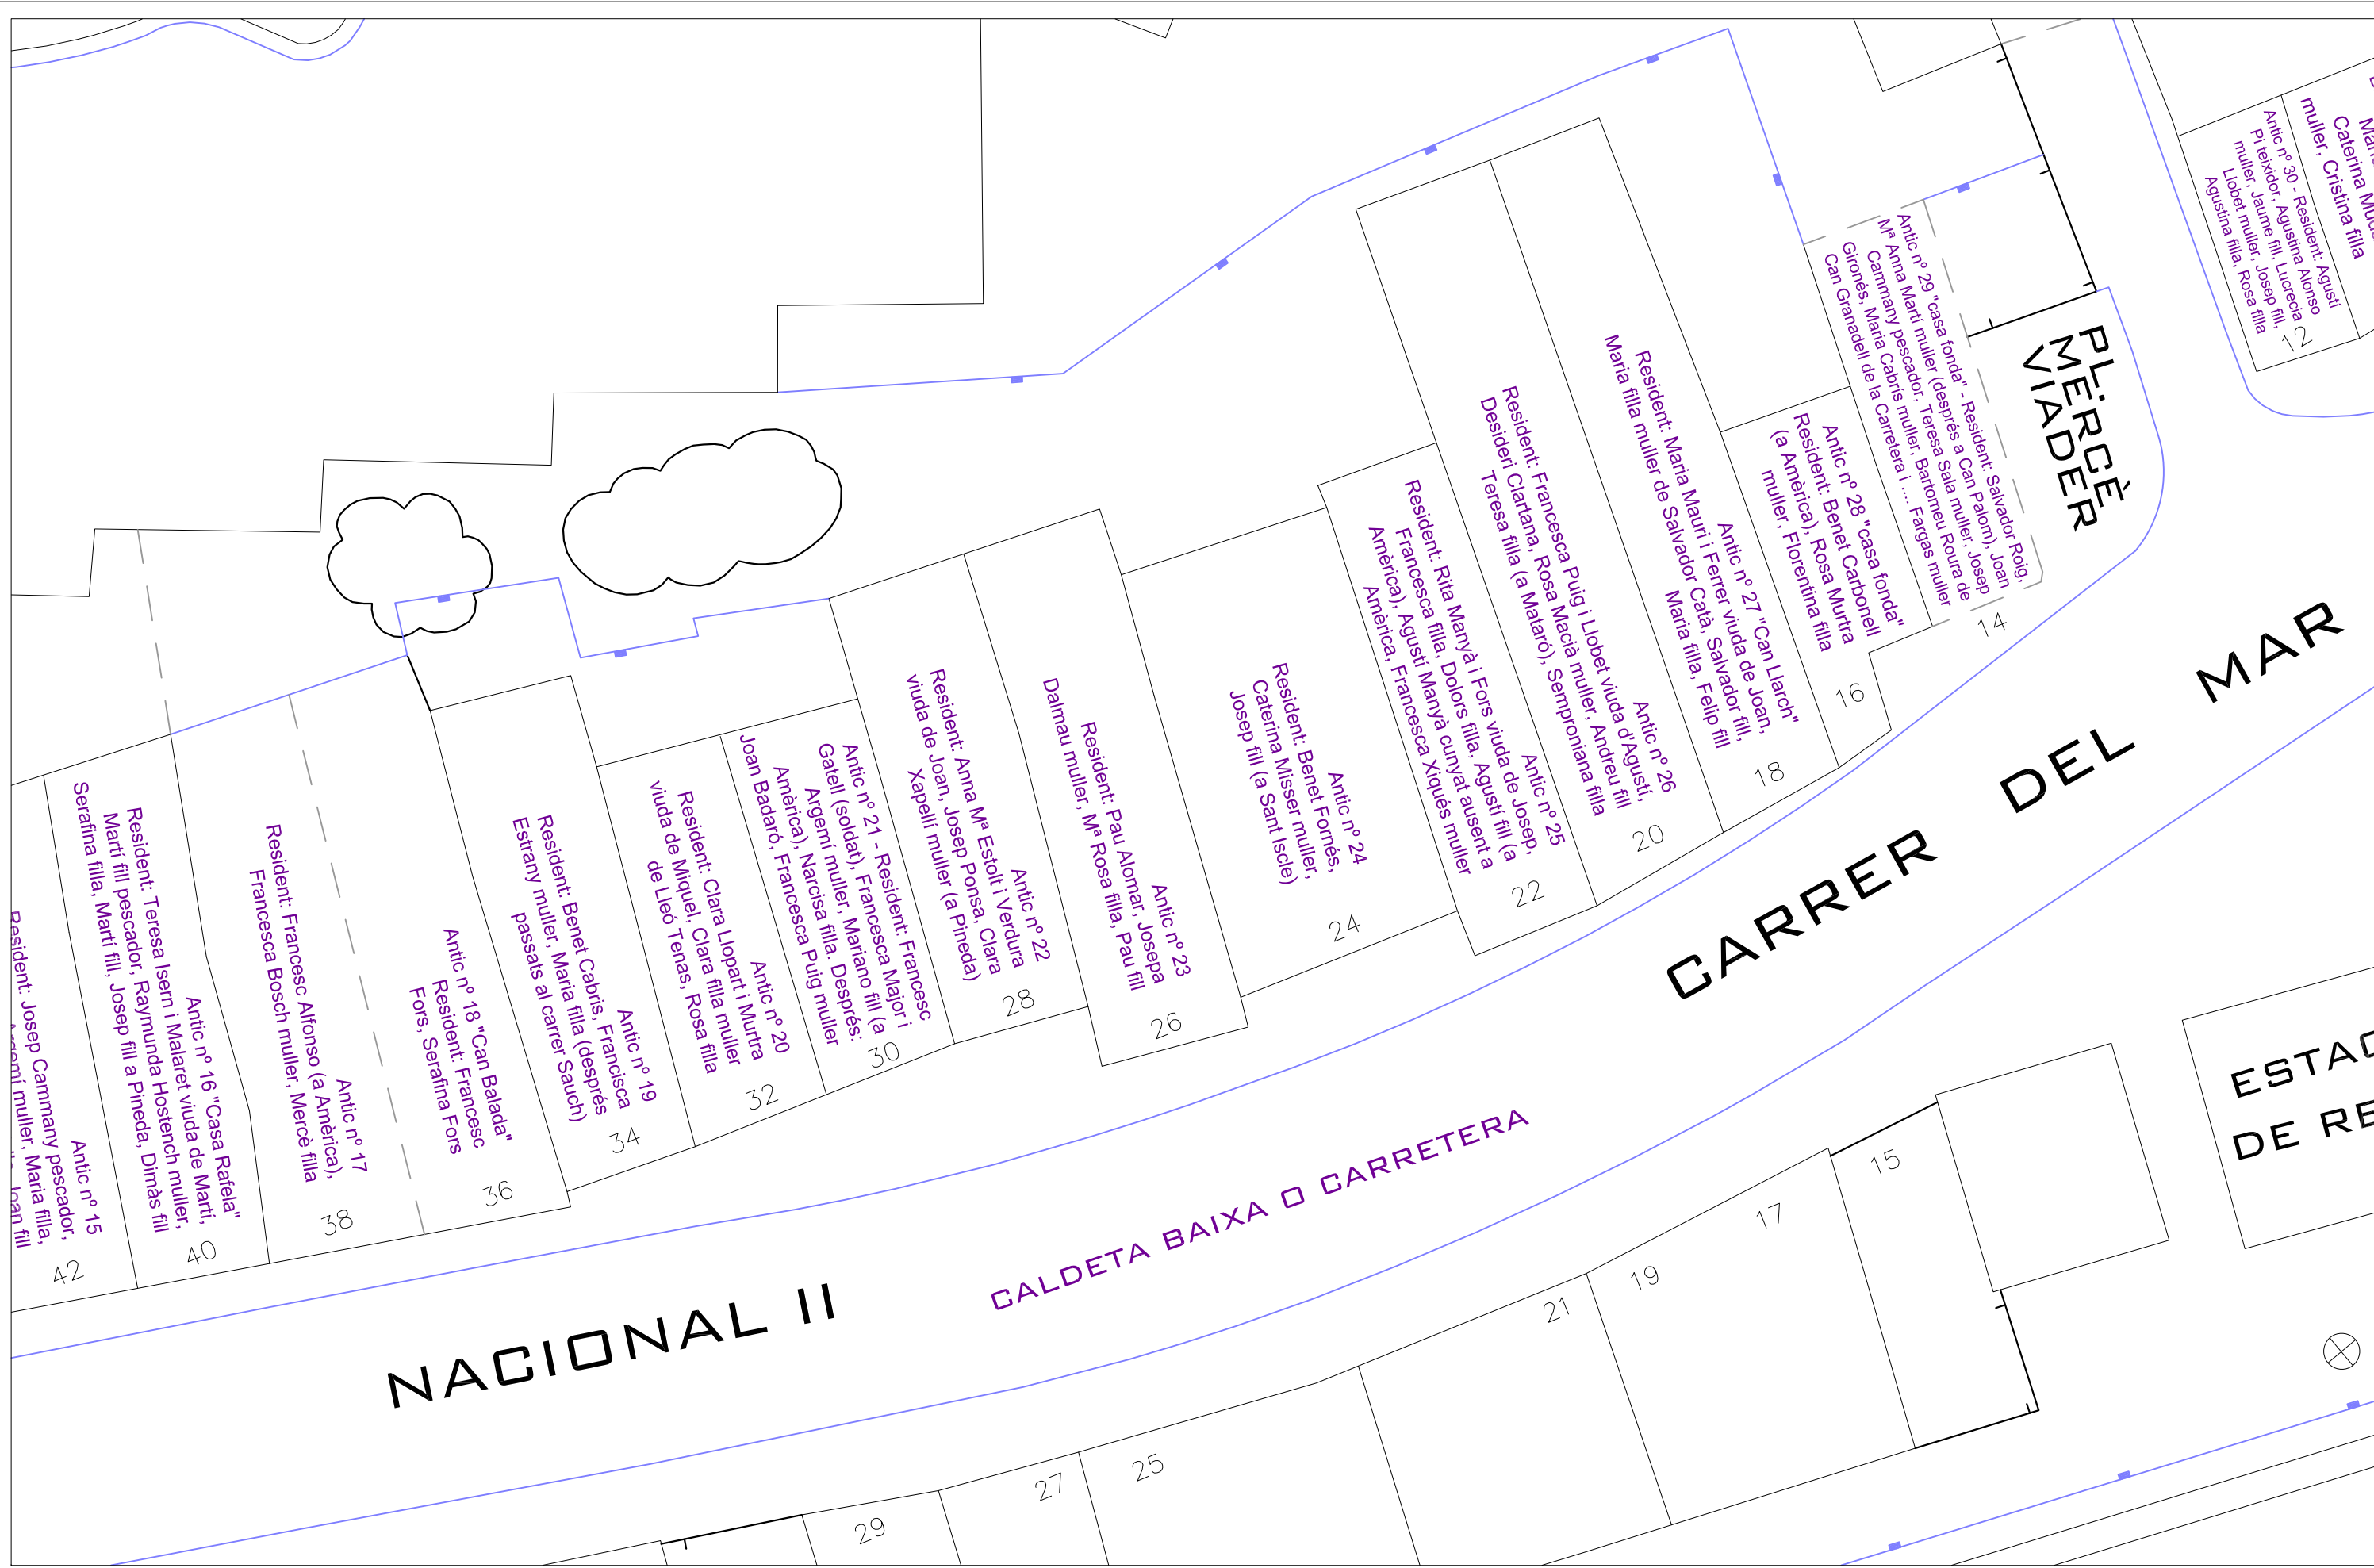

RIERA BUSCARONS

CARRER AMPLE

Padró Parroquial - Habitants de Canet de Mar l'any 1848-1849
 Centre d'Estudis Canetencs - Sergi Alcalde Vilà - Any 2018

Carrer Bonaire
 e:1/250

PLÀNOL
 6.1

ARRONS **RIERA** **BUSCARONS**