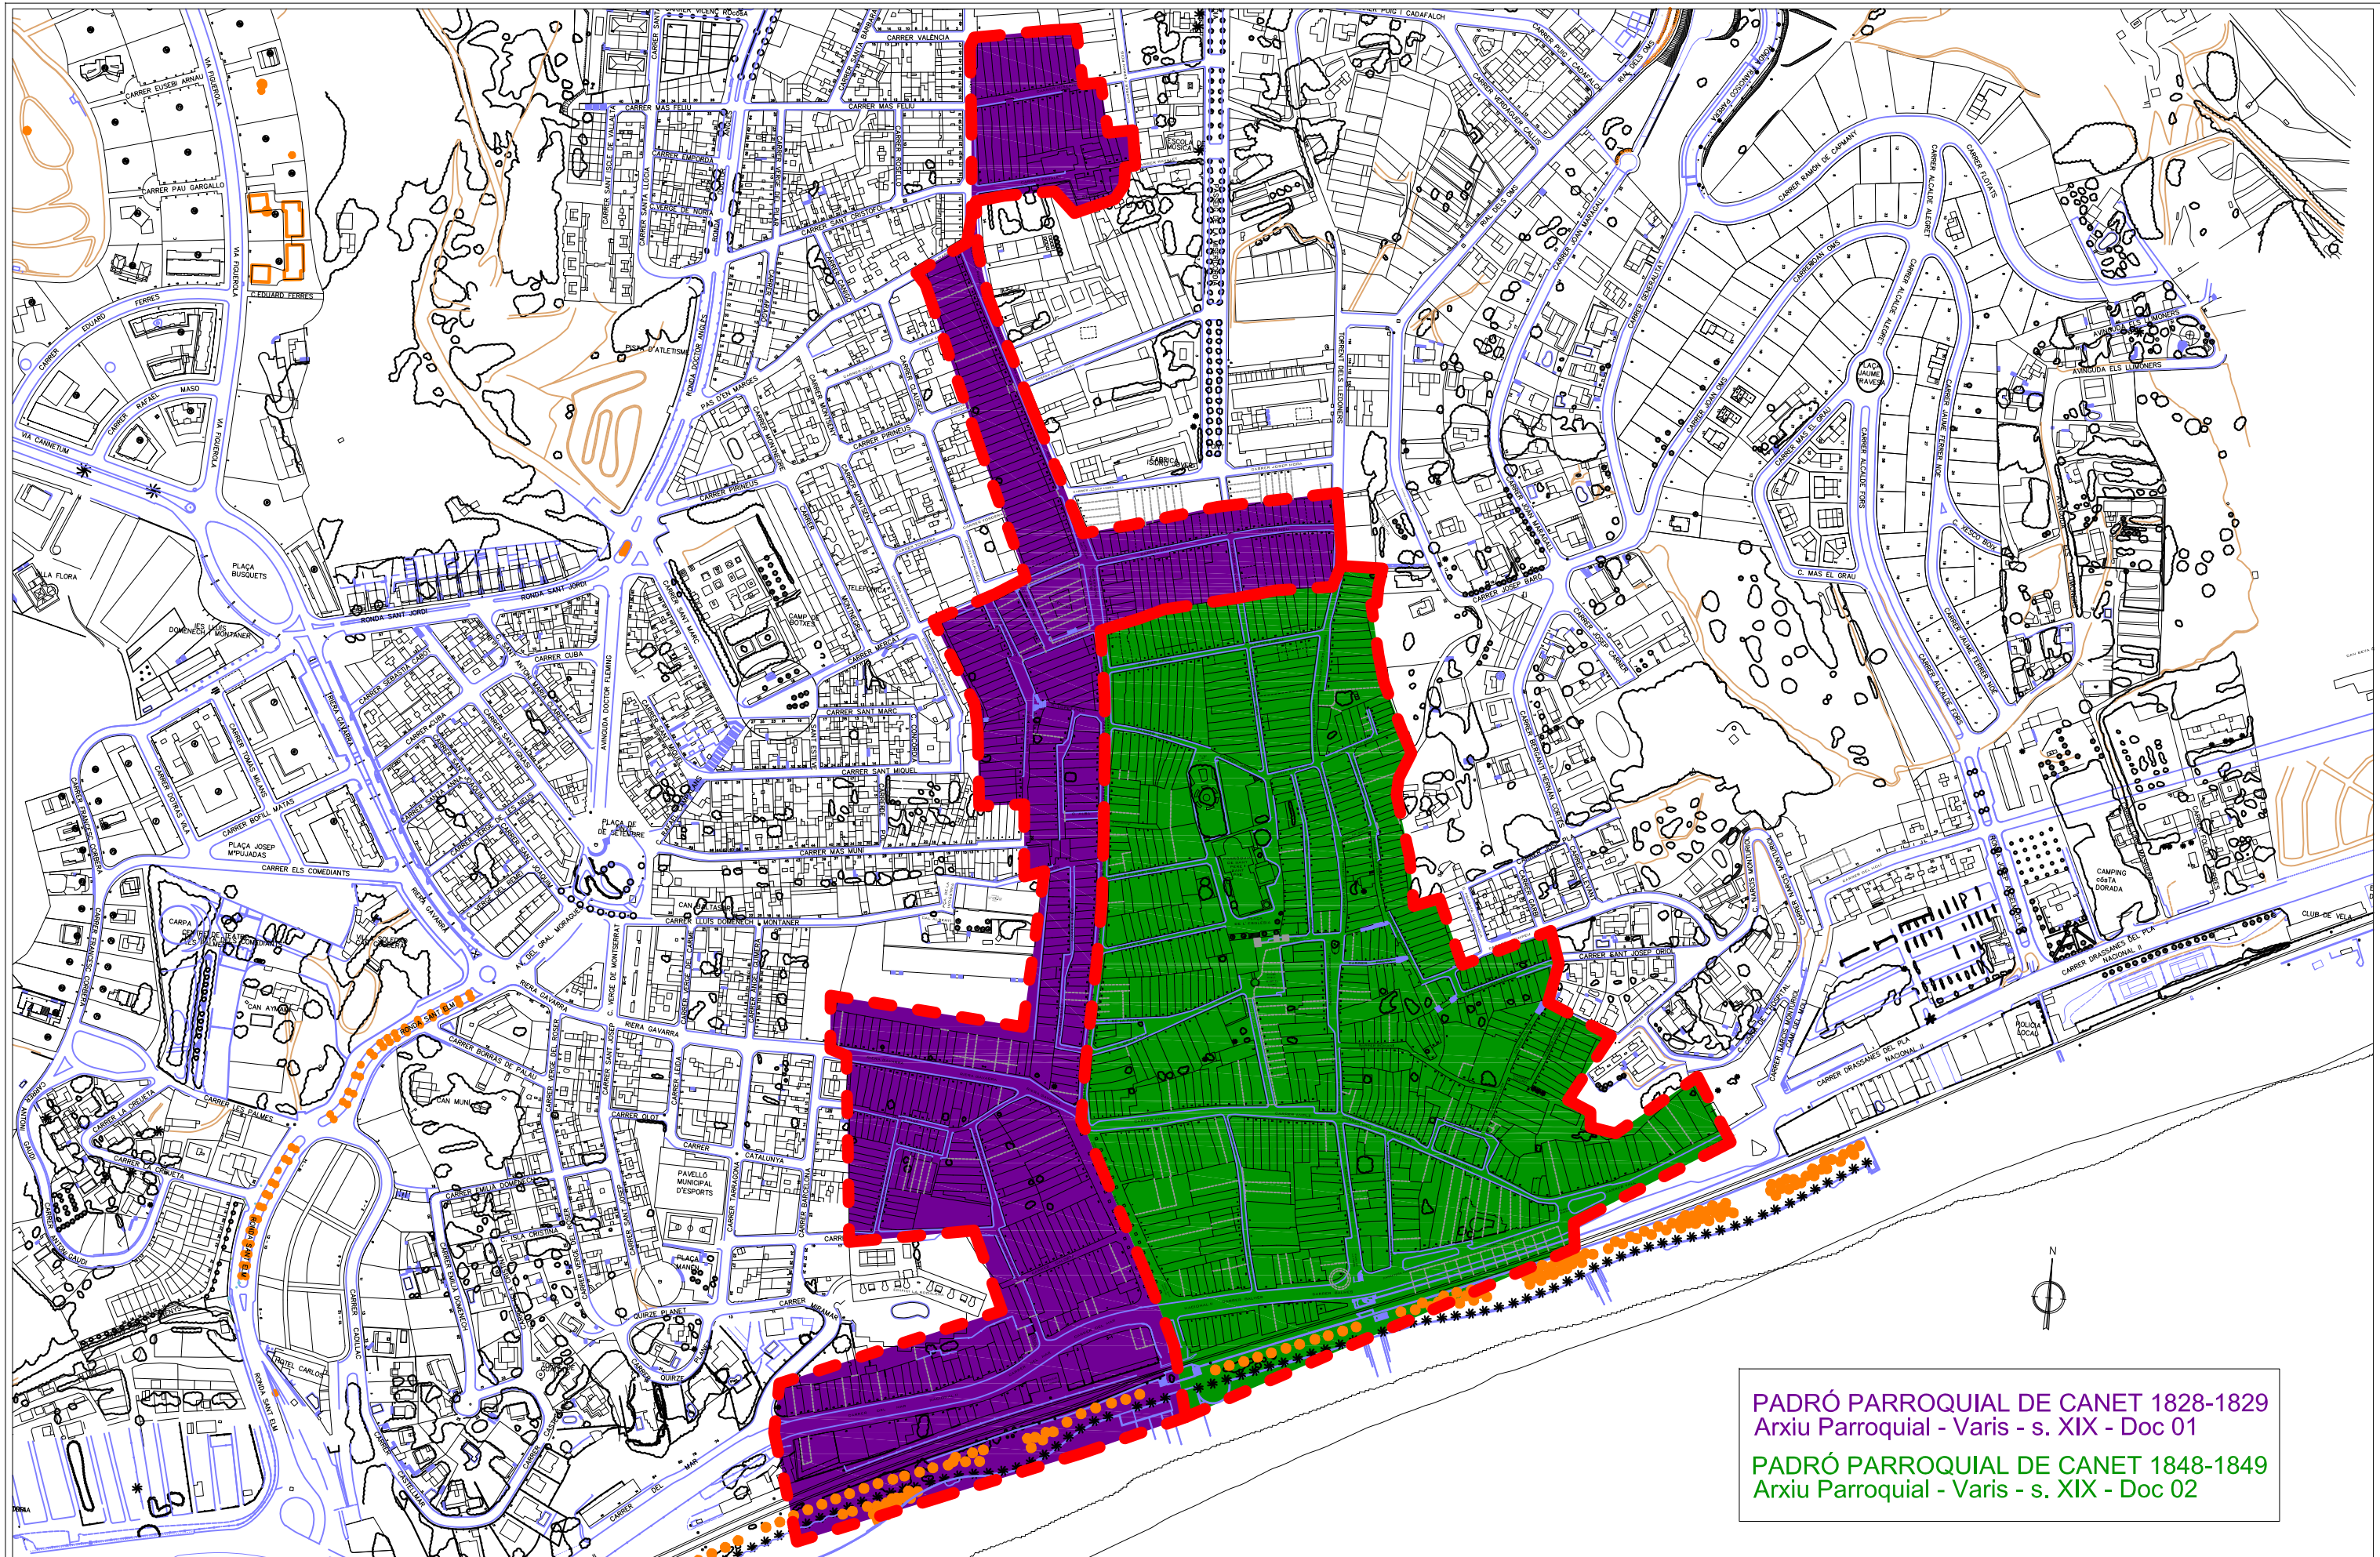

PADRÓ PARROQUIAL DE CANET 1828-1829
Arxiu Parroquial - Varis - s. XIX - Doc 01

PADRÓ PARROQUIAL DE CANET 1848-1849
Arxiu Parroquial - Varis - s. XIX - Doc 02

INDEX DELS PLÀNOLS PER CARRERS DELS PADRONS PARROQUIALS DE CANET DE MAR 1828-1829 / 1848-1849

Centre d'Estudis Canetencs – Sergi Alcalde i Vilà – Any 2018

Número de carrer	Nom de carrer	Números de plànol	Padró Parroquial
1	Carrer Abell	1.1 / 1.2	1848-1849
2	Carrer Abell Baix	2.1 / 2.2	1848-1849
3	Carrer de l'Alba	3.1 / 3.2	1828-1829
4	Carrer Ample	4.1 / 4.2	1848-1849
5	Carretera – carrer Balmes	5.1 / 5.2 / 5.3	1848-1849
6	Carrer Bonaire	6.1 / 6.2	1848-1849
7	Riera Buscarons	7.1 / 7.2 / 7.3 / 7.4 / 7.5 / 7.6 / 7.7	1828-1829 / 1848-1849
8	Carrer Caldeta	8.1	1828-1829
9	Carretera – carrer del Mar	9.1 / 9.2 / 9.3	1828-1829
10	Carrer Cedró	10.1	1848-1849
11	Carrer de l'Església	11.1	1848-1849
12	Carrer Eusebi Golart	12.1	1848-1849
13	Carrer de la Font	13.1 / 13.2	1848-1849
14	Riera Gavarra	14.1 / 14.2	1828-1829
15	Carrer del Gram	15.1 / 15.2	1848-1849
16	Carrer Jaume Pagà	16.1	1828-1829
17	Torrent de Lledoners	17.1 / 17.2 / 17.3 / 17.4 / 17.5 / 17.6 / 17.7	1848-1849
18	Carrer Mas Ramonet	18.1 / 18.2	1828-1829
19	Carrer Misericòrdia	19.1	1828-1829
20	Carrer Nou	20.1 / 20.2	1828-1829
21	Torrent de l'Oliver	21.1 / 21.2	1848-1849
22	Carrer de la Palma	22.1	1848-1849
23	Carrer Riera del Pinar	23.1 / 23.2 / 23.3 / 23.4	1828-1829
24	Carrer Pubilles	24.1	1828-1829
25	Carrer Ravalet	25.1	1828-1829
26	Carrer Romaní	26.1 / 26.2	1848-1849
27	Carrer Sant Antoni	27.1	1828-1829
28	Carrer Sant Benet	28.1	1848-1849
29	Carrer Sant Feliu	29.1	1848-1849
30	Carrer Sant Isidre	30.1	1828-1829
31	Carrer Sant Jaume	31.1 / 31.2	1848-1849
32	Carrer Sant Joan	32.1 / 32.2	1848-1849
33	Carrer Sant Pau	33.1	1828-1829
34	Carrer Pierre Deleglise	34.1	1848-1849
35	Carrer Santíssima Trinitat	35.1 / 35.2	1848-1849
36	Carrer Saüc	36.1 / 36.2	1828-1829
37	Carrer Castellet	37.1	1848-1849
38	Riera de la Torre	38.1 / 38.2	1848-1849
39	Carrer Vall	39.1 / 39.2 / 39.3 / 39.4	1848-1849
40	Carrer Mossèn Cinto Verdaguer	40.1	1848-1849
41	Carrer Xaró Alt	41.1	1828-1829
42	Carrer Xaró Baix	42.1	1828-1829
43	Riera Sant Domènec	43.1 / 43.2 / 43.3	1828-1829 / 1848-1849
44	Masies i hortes repartides pel terme	44.1 / 44.2 / 44.3 / 44.4 / 44.5 / 44.6	1828-1829 / 1848-1849