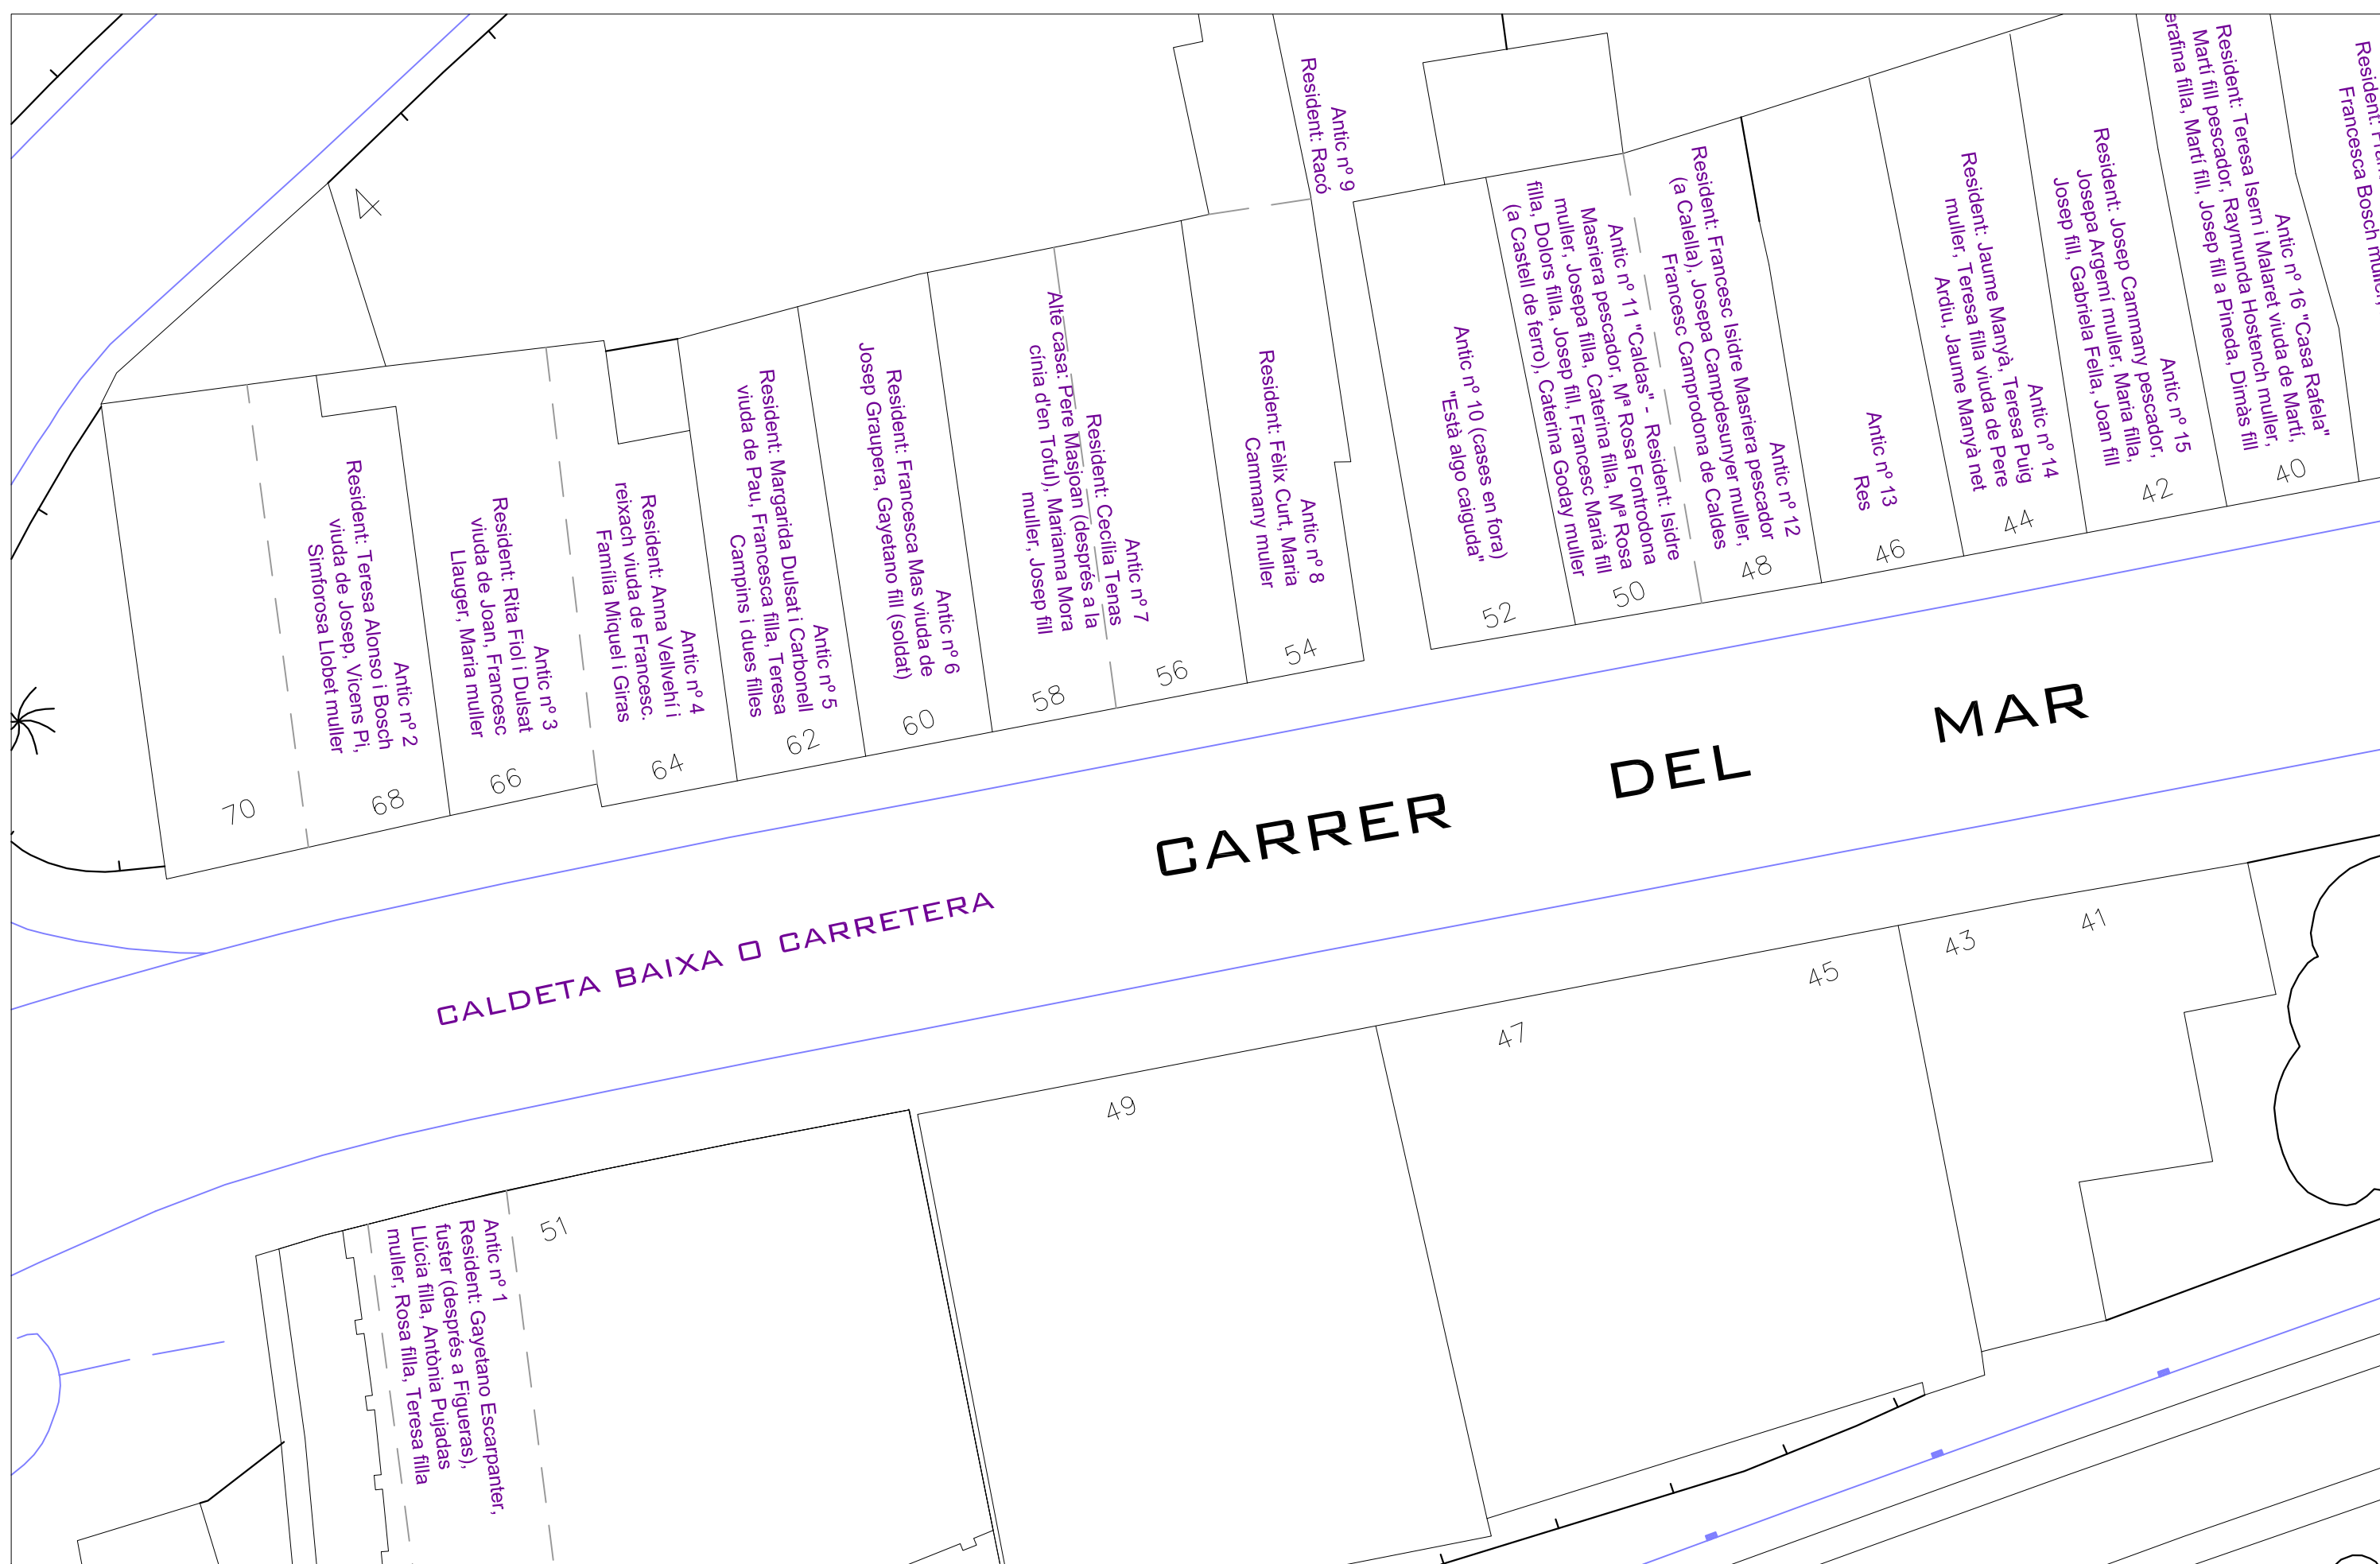

RIERA BUSCARONS

CARRER AMPLE

Padró Parroquial - Habitants de Canet de Mar l'any 1848-1849
 Centre d'Estudis Canetencs - Sergi Alcalde Vilà - Any 2018

Carrer Bonaire
 e:1/250

PLÀNOL
 6.1

ARRONS **RIERA** **BUSCARONS**