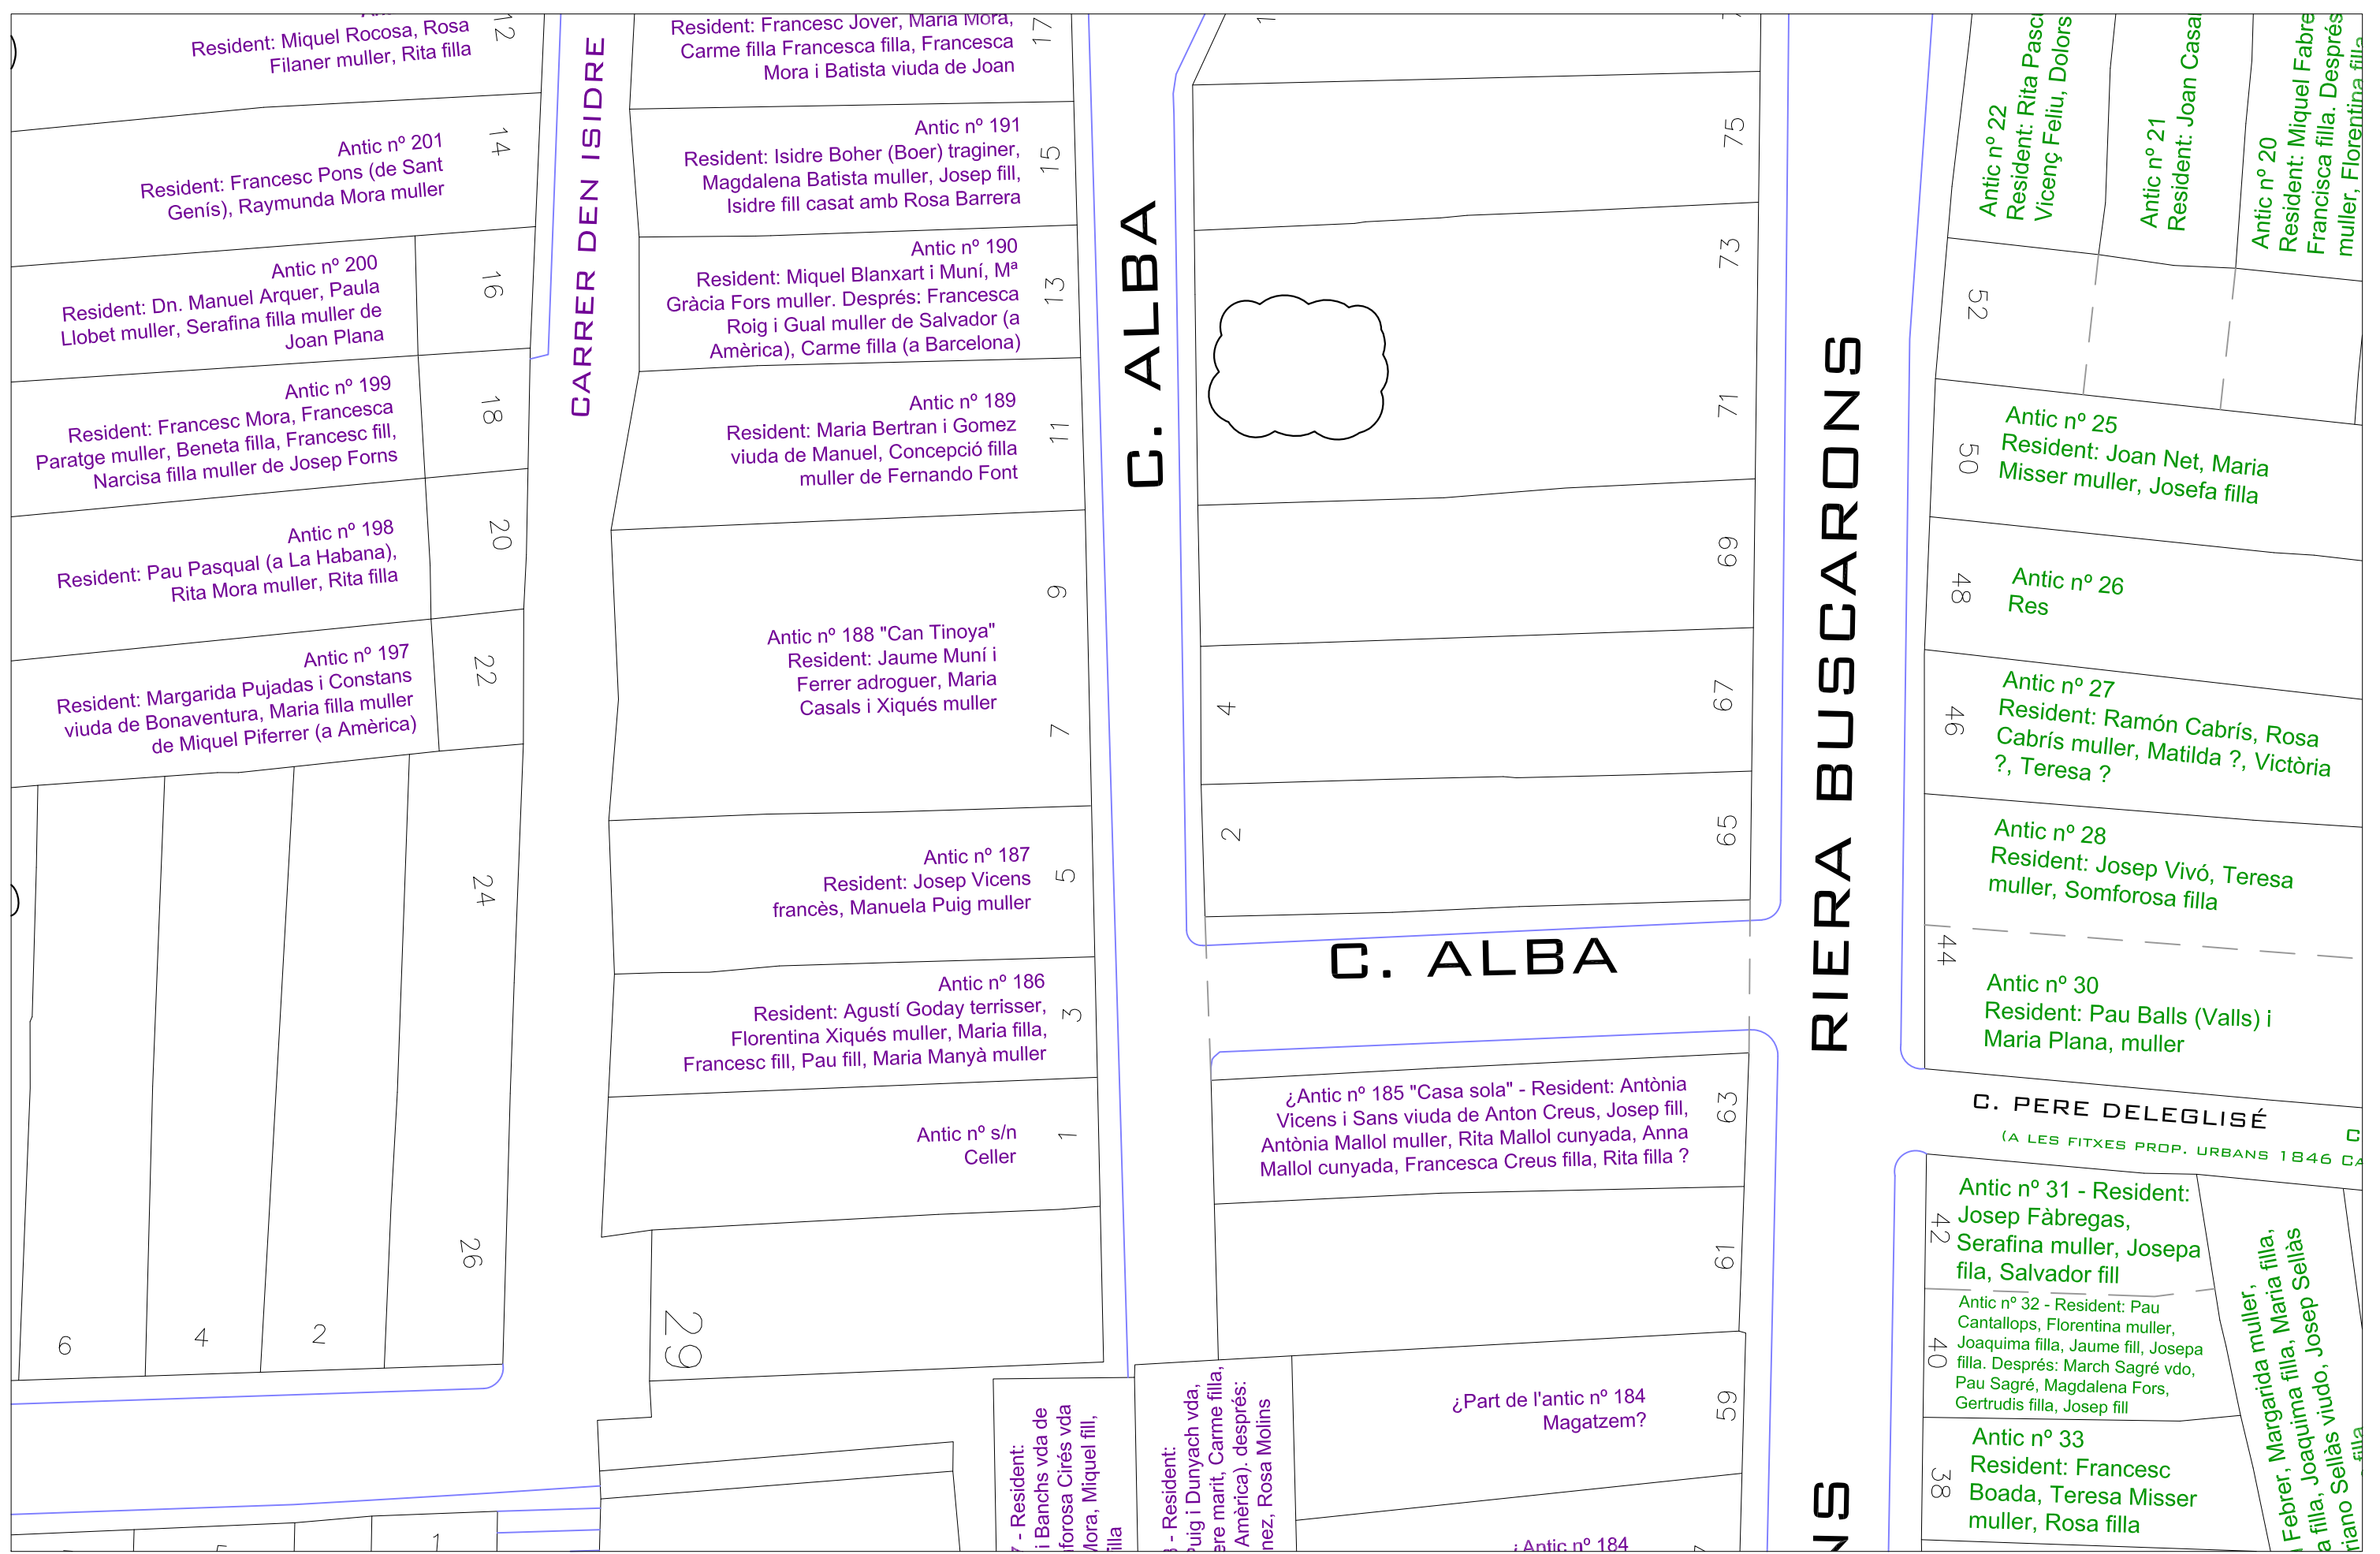

Número de carrer	Nom de carrer	Números de plànol	Padró Parroquial
1	Carrer Abell	1.1 / 1.2	1848-1849
2	Carrer Abell Baix	2.1 / 2.2	1848-1849
3	Carrer de l'Alba	3.1 / 3.2	1828-1829
4	Carrer Ample	4.1 / 4.2	1848-1849
5	Carretera – carrer Balmes	5.1 / 5.2 / 5.3	1848-1849
6	Carrer Bonaire	6.1 / 6.2	1848-1849
7	Riera Buscarons	7.1 / 7.2 / 7.3 / 7.4 / 7.5 / 7.6 / 7.7	1828-1829 / 1848-1849
8	Carrer Caldeta	8.1	1828-1829
9	Carretera – carrer del Mar	9.1 / 9.2 / 9.3	1828-1829
10	Carrer Cedró	10.1	1848-1849
11	Carrer de l'Església	11.1	1848-1849
12	Carrer Eusebi Golart	12.1	1848-1849
13	Carrer de la Font	13.1 / 13.2	1848-1849
14	Riera Gavarra	14.1 / 14.2	1828-1829
15	Carrer del Gram	15.1 / 15.2	1848-1849
16	Carrer Jaume Pagà	16.1	1828-1829
17	Torrent de Lledoners	17.1 / 17.2 / 17.3 / 17.4 / 17.5 / 17.6 / 17.7	1848-1849
18	Carrer Mas Ramonet	18.1 / 18.2	1828-1829
19	Carrer Misericòrdia	19.1	1828-1829
20	Carrer Nou	20.1 / 20.2	1828-1829
21	Torrent de l'Oliver	21.1 / 21.2	1848-1849
22	Carrer de la Palma	22.1	1848-1849
23	Carrer Riera del Pinar	23.1 / 23.2 / 23.3 / 23.4	1828-1829
24	Carrer Pubilles	24.1	1828-1829
25	Carrer Ravalet	25.1	1828-1829
26	Carrer Romaní	26.1 / 26.2	1848-1849
27	Carrer Sant Antoni	27.1	1828-1829
28	Carrer Sant Benet	28.1	1848-1849
29	Carrer Sant Feliu	29.1	1848-1849
30	Carrer Sant Isidre	30.1	1828-1829
31	Carrer Sant Jaume	31.1 / 31.2	1848-1849
32	Carrer Sant Joan	32.1 / 32.2	1848-1849
33	Carrer Sant Pau	33.1	1828-1829
34	Carrer Pierre Deleglise	34.1	1848-1849
35	Carrer Santíssima Trinitat	35.1 / 35.2	1848-1849
36	Carrer Saüc	36.1 / 36.2	1828-1829
37	Carrer Castellet	37.1	1848-1849
38	Riera de la Torre	38.1 / 38.2	1848-1849
39	Carrer Vall	39.1 / 39.2 / 39.3 / 39.4	1848-1849
40	Carrer Mossèn Cinto Verdaguer	40.1	1848-1849
41	Carrer Xaró Alt	41.1	1828-1829
42	Carrer Xaró Baix	42.1	1828-1829
43	Riera Sant Domènec	43.1 / 43.2 / 43.3	1828-1829 / 1848-1849
44	Masies i hortes repartides pel terme	44.1 / 44.2 / 44.3 / 44.4 / 44.5 / 44.6	1828-1829 / 1848-1849