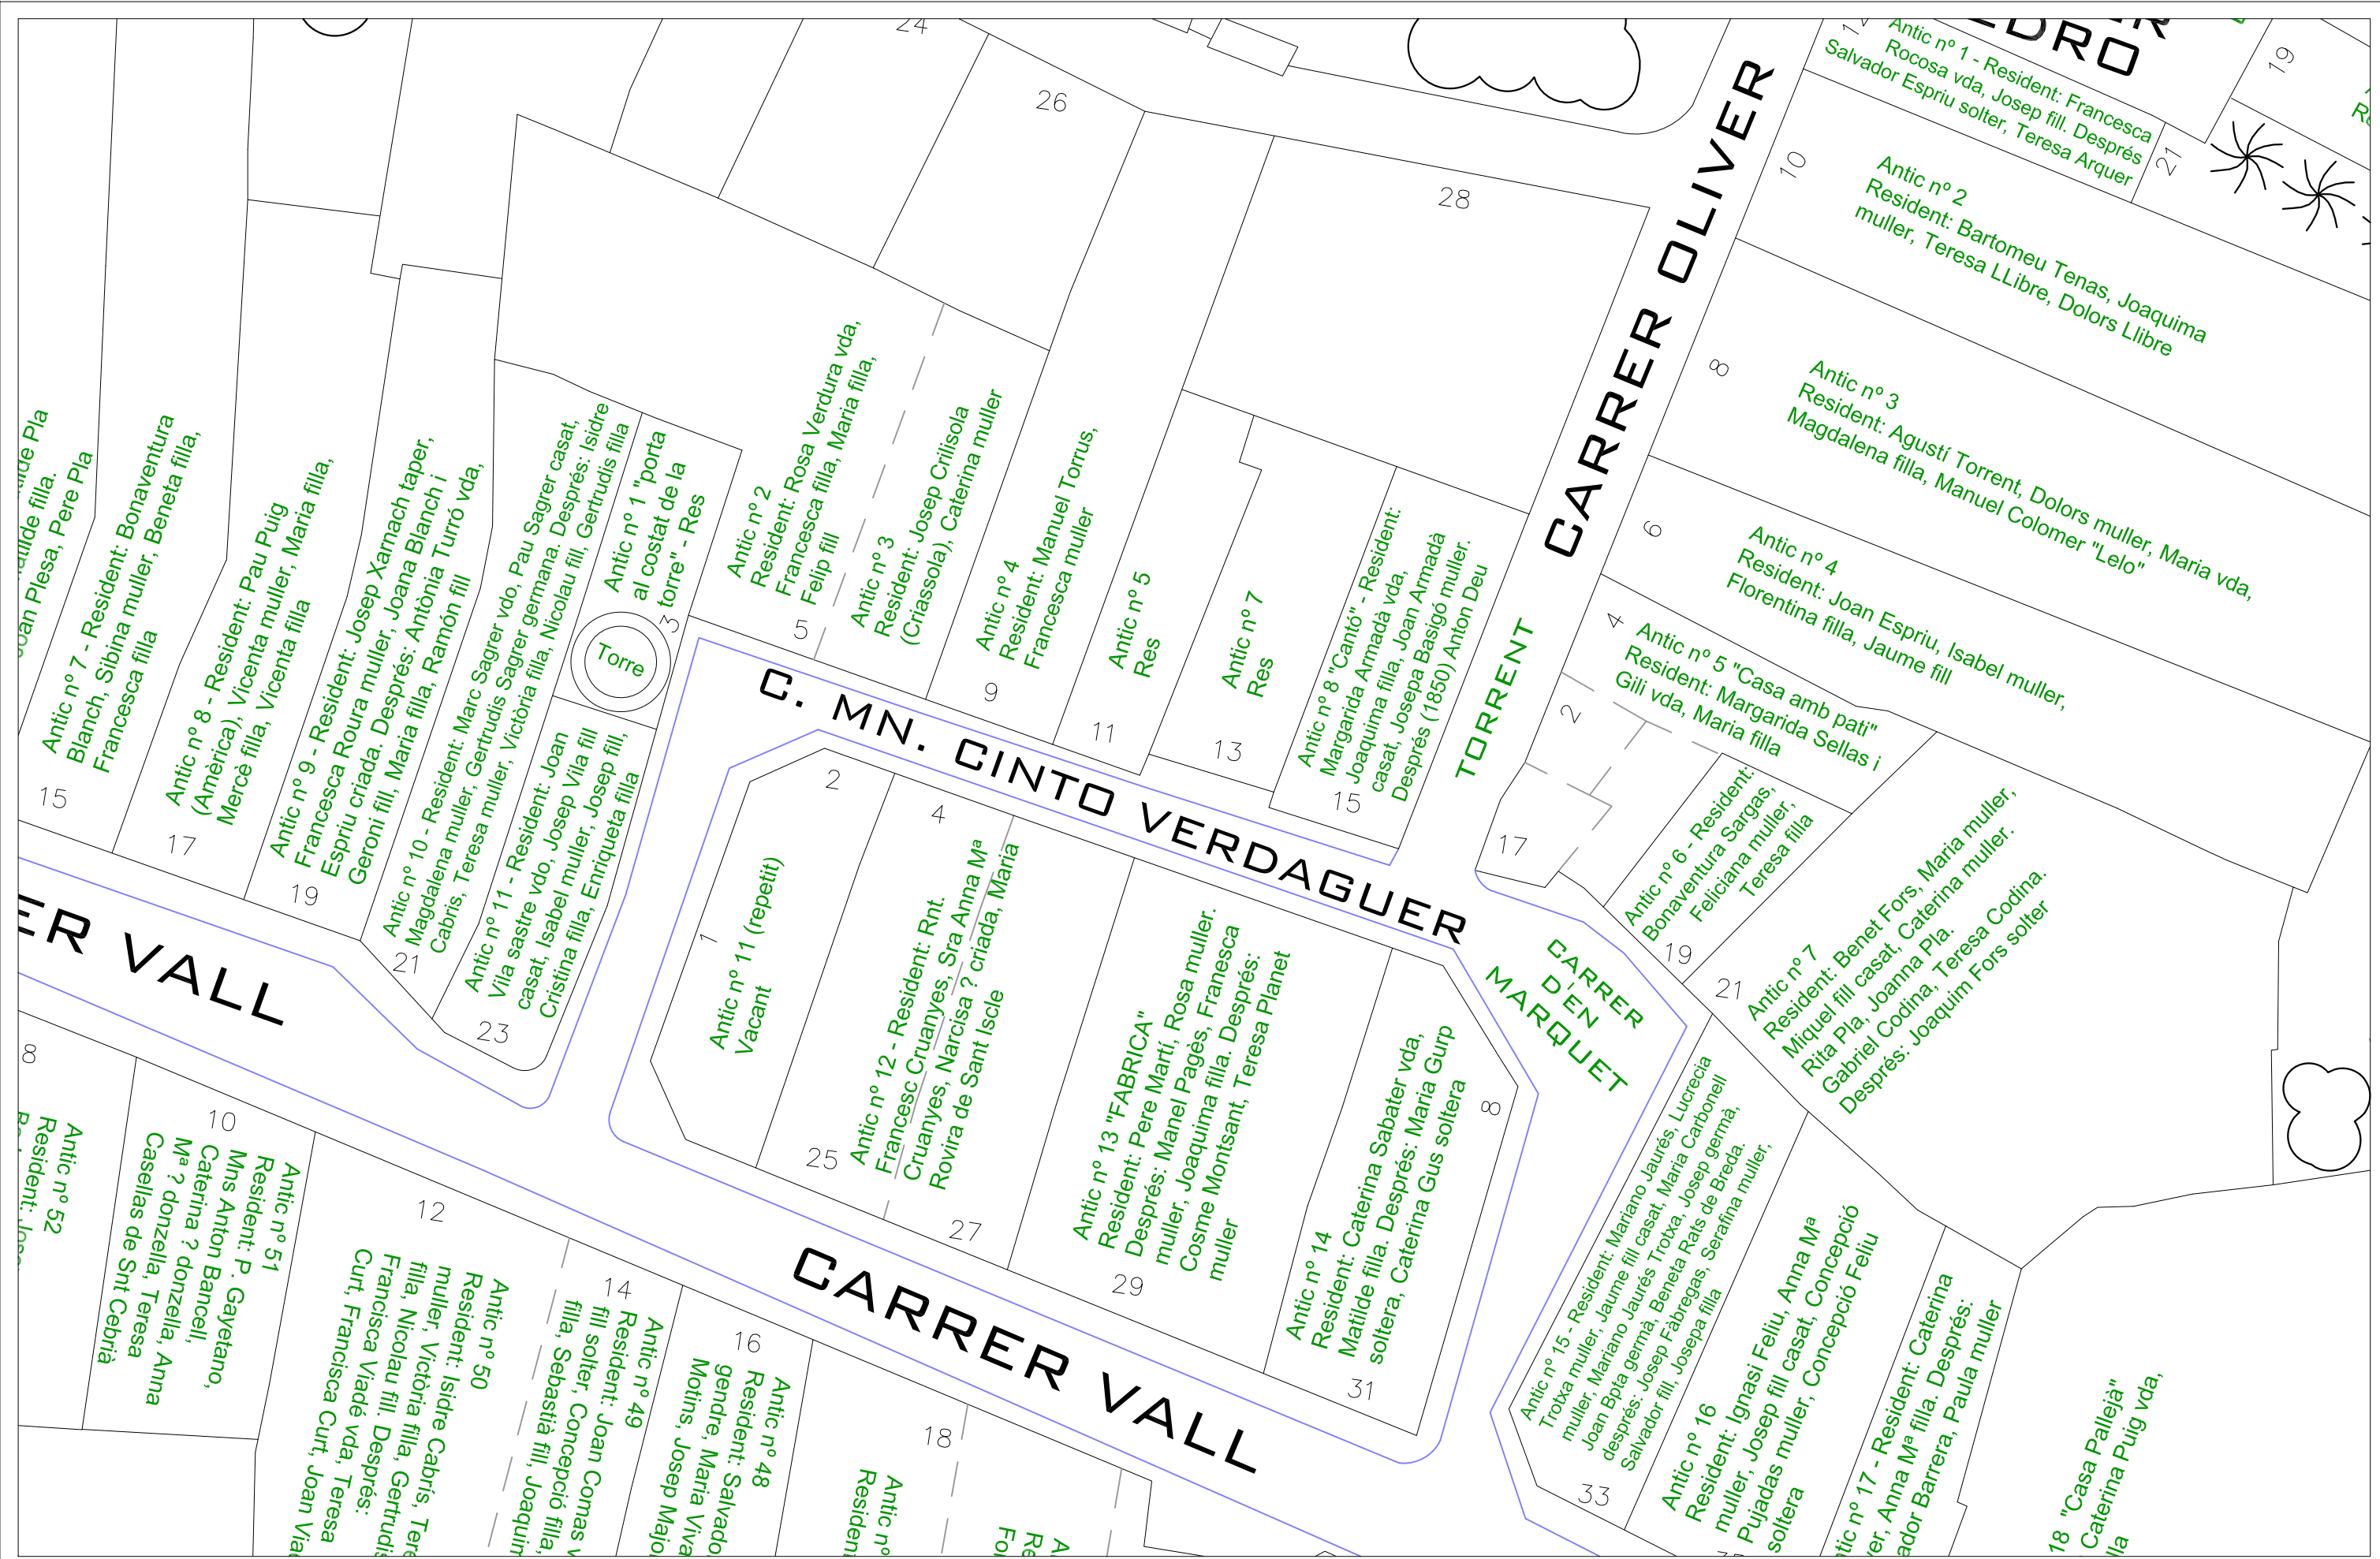

CARRER SANT JOAN

CARRER

R AMPLE

CARRER A

CARRER AMPLE

CARRER VALL

CARRER VALL

CARRER BONNAIRE CARRER DE BONAY

RIERA DE LA TORRE

RIERA DE LA TORRE

Camping Victòria - Mas Burri

Can Salat - Mas Misser

Can Figuerola

Can Catà del Terme

Mas Marges

Mas Feliu

Cal Negre - Can Gabarró - Mas Paratge

Can Gallina - Mas Andreu

Can Catà de les Figueres

Casa Forta de Canet

Can Rodós - Mas Vendrell

Mas Simón - Ca l'Espanyol

Mas Giol

Mas Goday

Ermita de la Misericòrdia

Can Torrus de Baix

La Granja

Mas Nadal

Mas Robellat i Mas Palom

Can Grau de Muntanya

Mas Niella

Mas Aulet