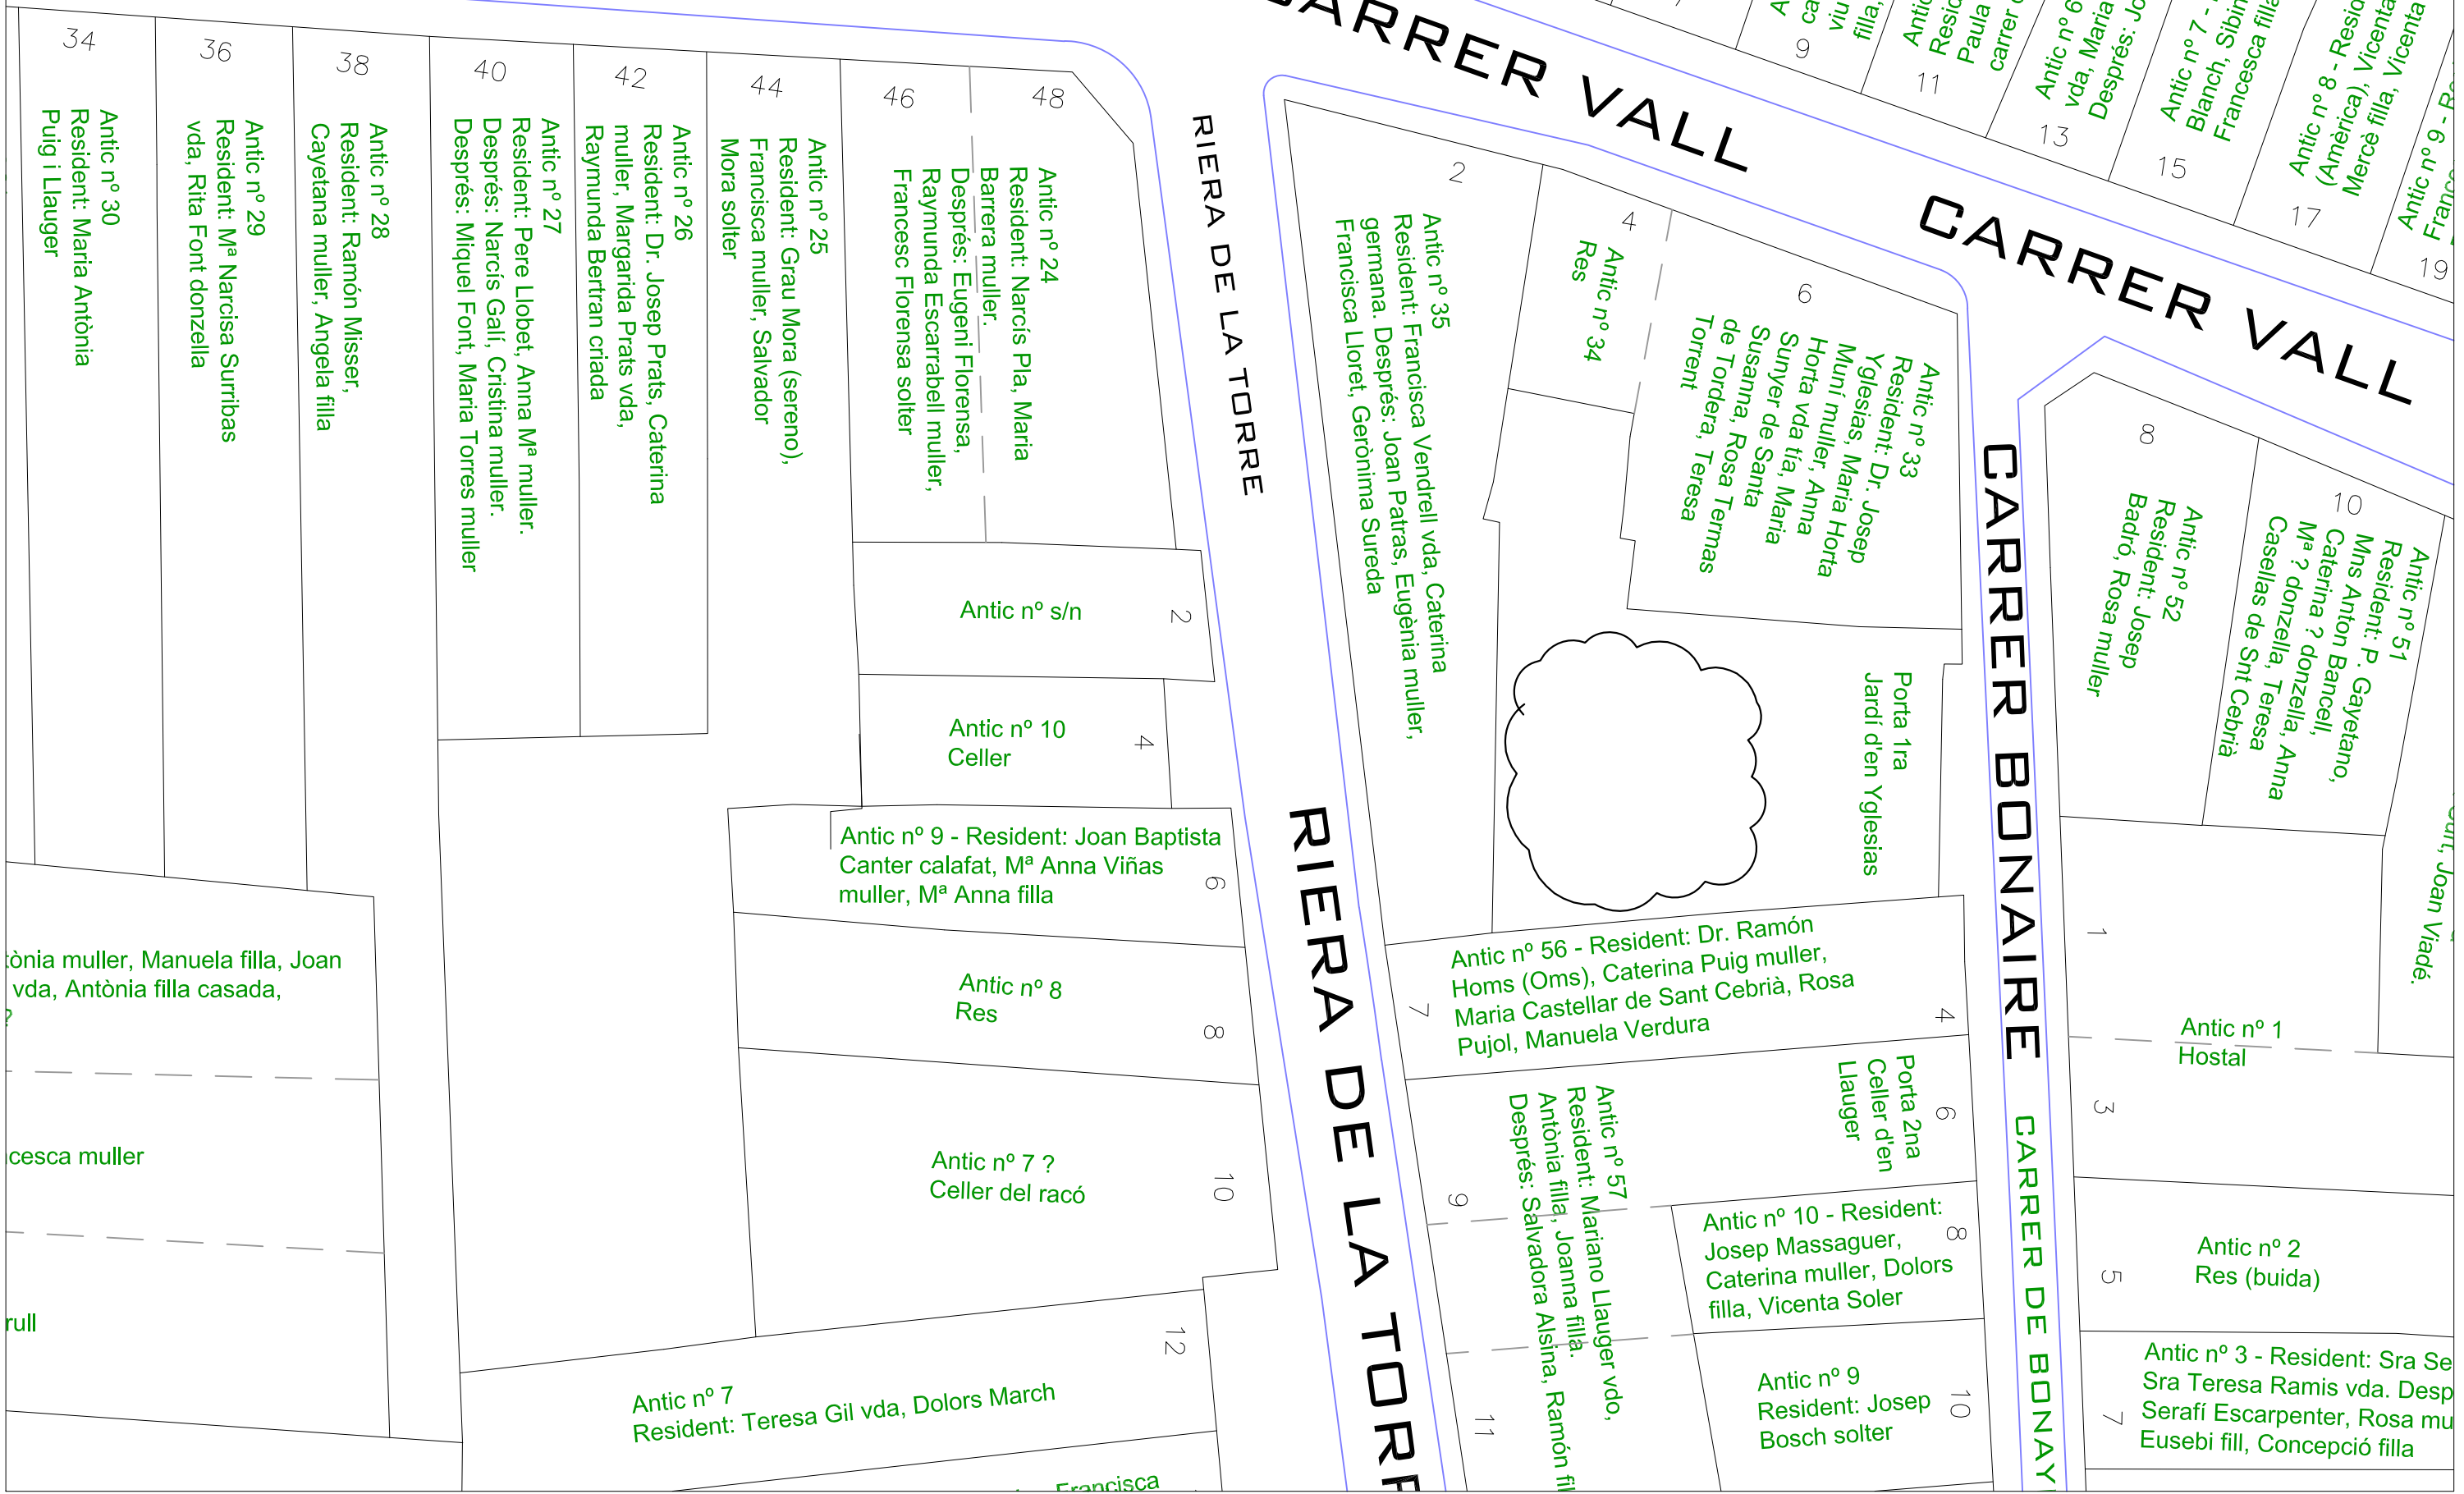

CARRER SANT JOAN

CARRER

R AMPLE

CARRER A

CARRER AMPLE

CARRER VALL

CARRER VALL

CARRER BONNAIRE CARRER DE BONAY

RIERA DE LA TORRE

RIERA DE LA TORRE

Camping Victòria - Mas Burri

Can Salat - Mas Misser

Can Figuerola

Can Catà del Terme

Mas Marges

Mas Feliu

Ermita de la Misericòrdia

Can Torrus de Baix

La Granja

Mas Nadal

Mas Robellat i Mas Palom

Can Grau de Muntanya

Mas Niella

Mas Aulet