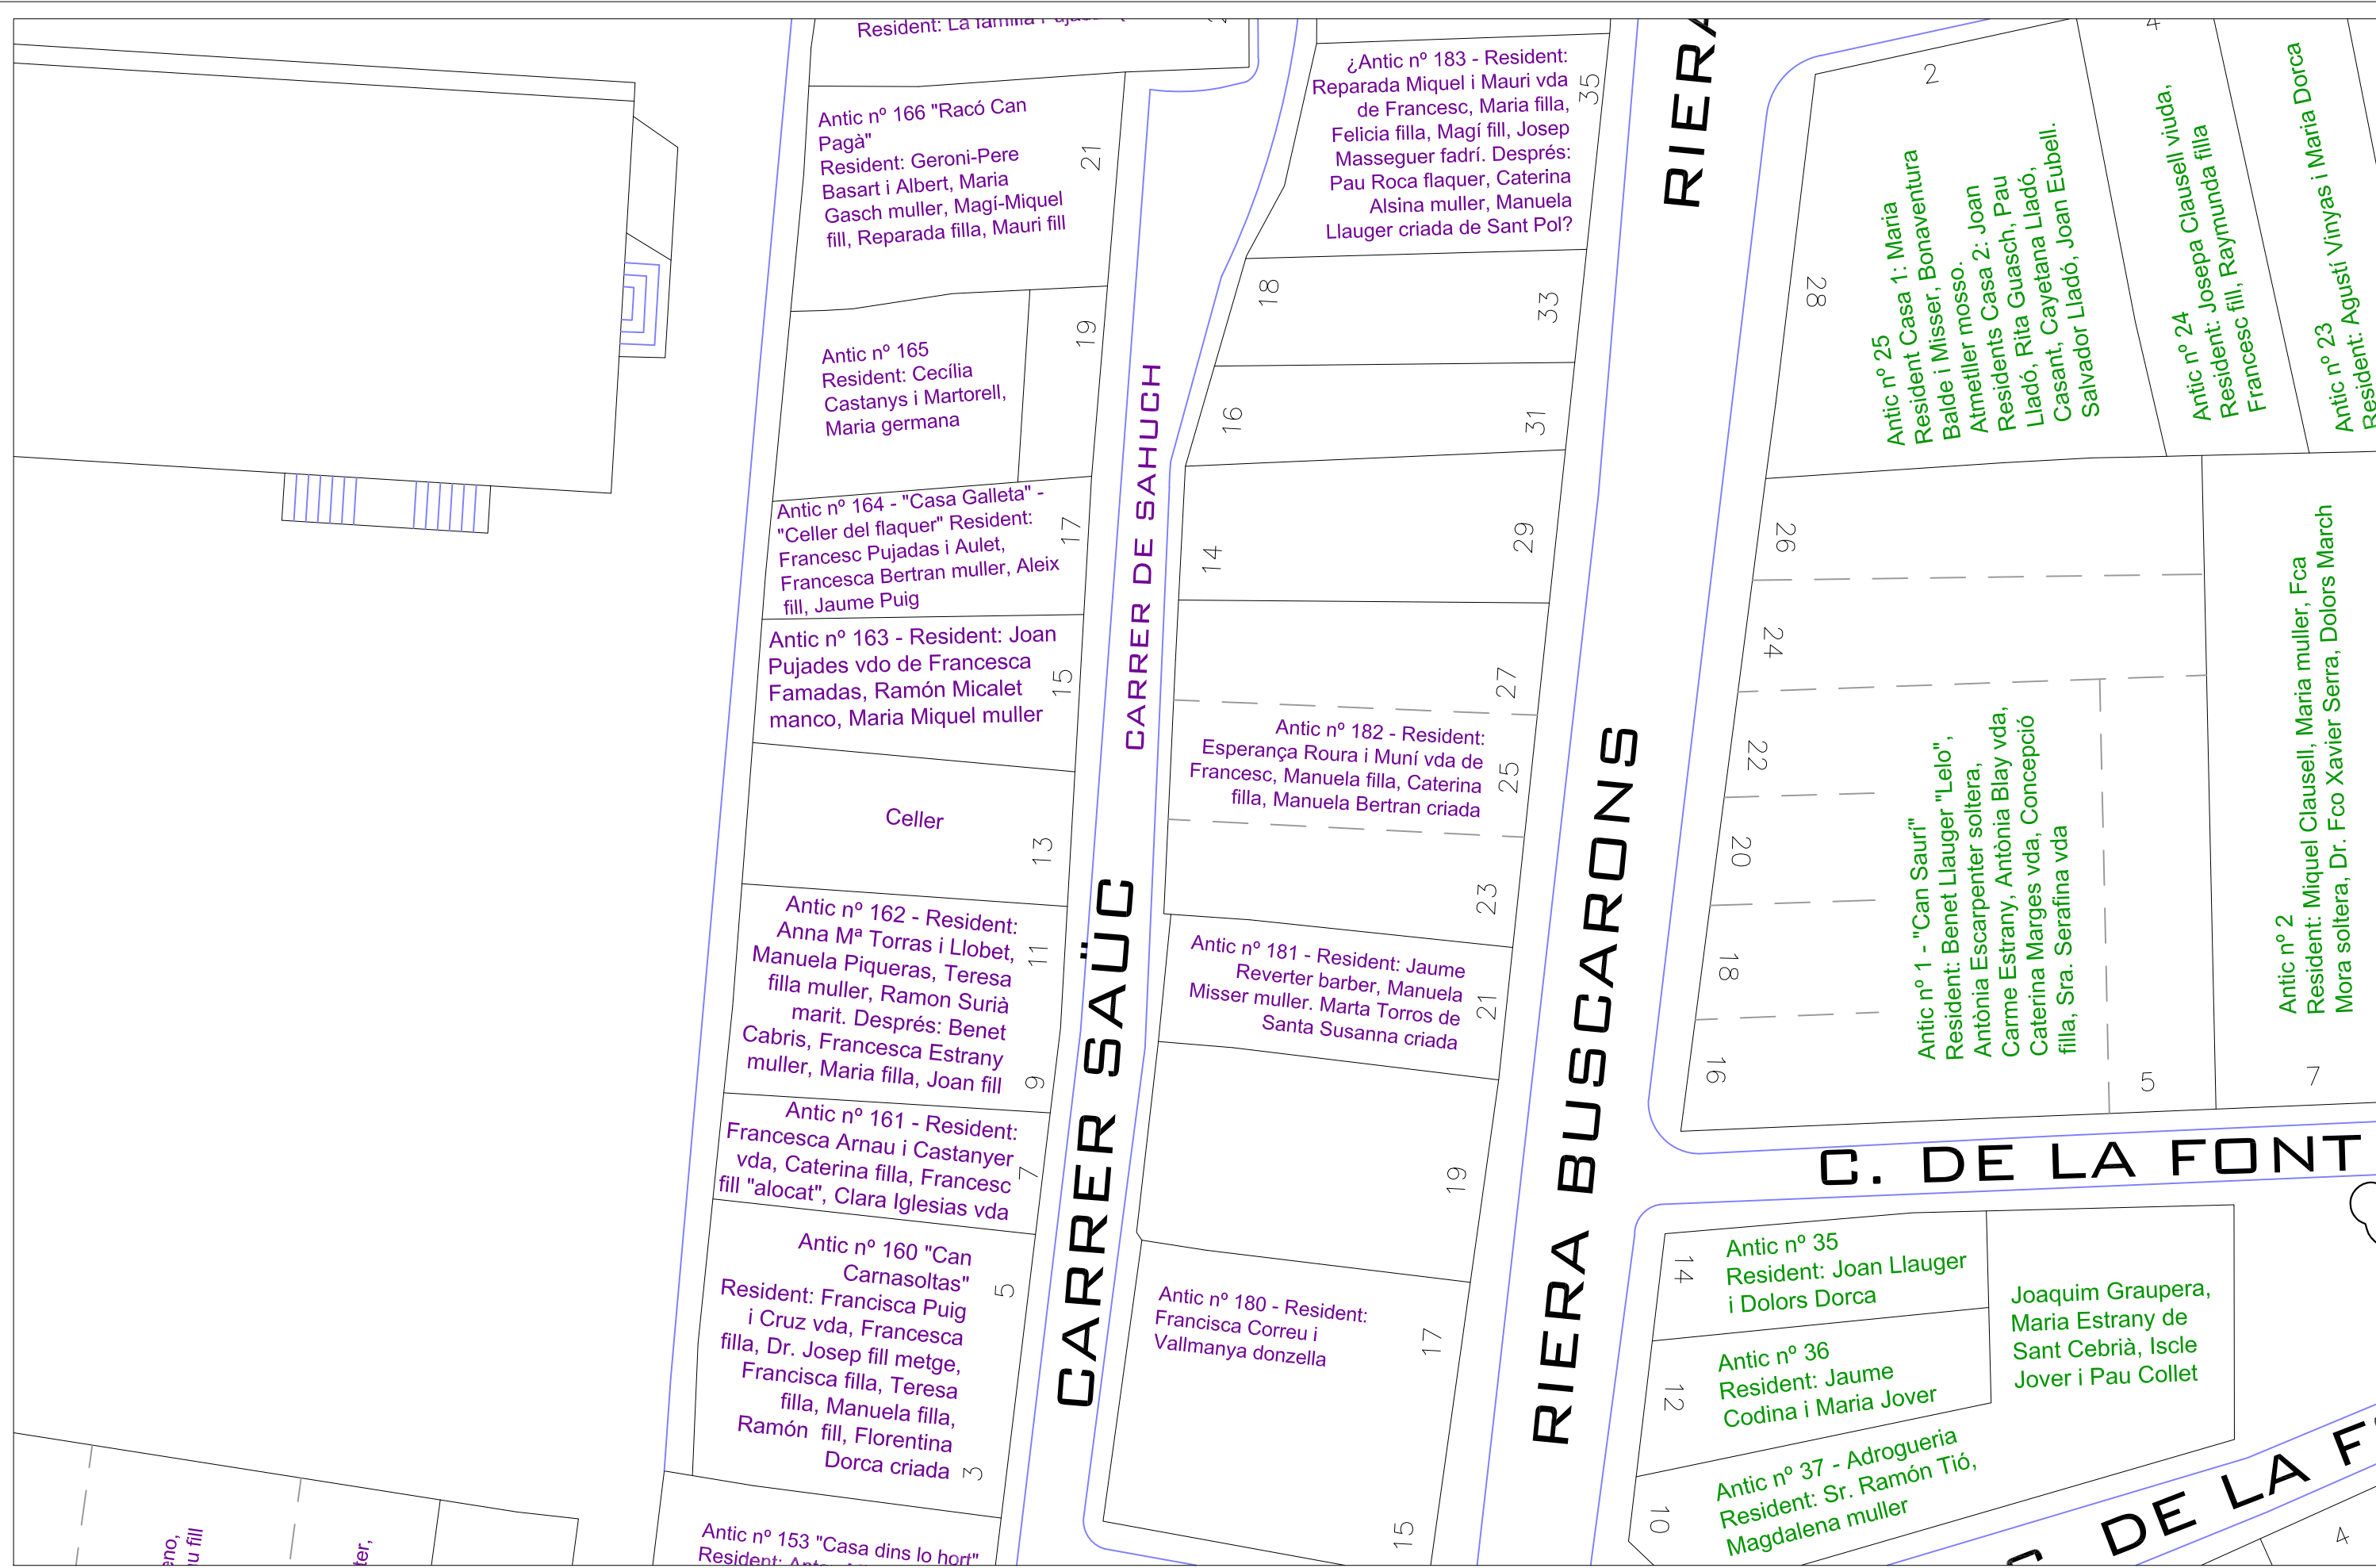

CARRER SANT JOAN

CARRER

R AMPLE

CARRER A

CARRER AMPLE

CARRER VALL

CARRER VALL

CARRER BONNAIRE CARRER DE BONAY

RIERA DE LA TORRE

RIERA DE LA TORRE

Camping Victòria - Mas Burri

Can Salat - Mas Misser

Can Figuerola

Can Catà del Terme

Mas Marges

Mas Feliu

Ermita de la Misericòrdia

Can Torrus de Baix

La Granja

Mas Nadal

Mas Robellat i Mas Palom

Can Grau de Muntanya

Mas Niella

Mas Aulet