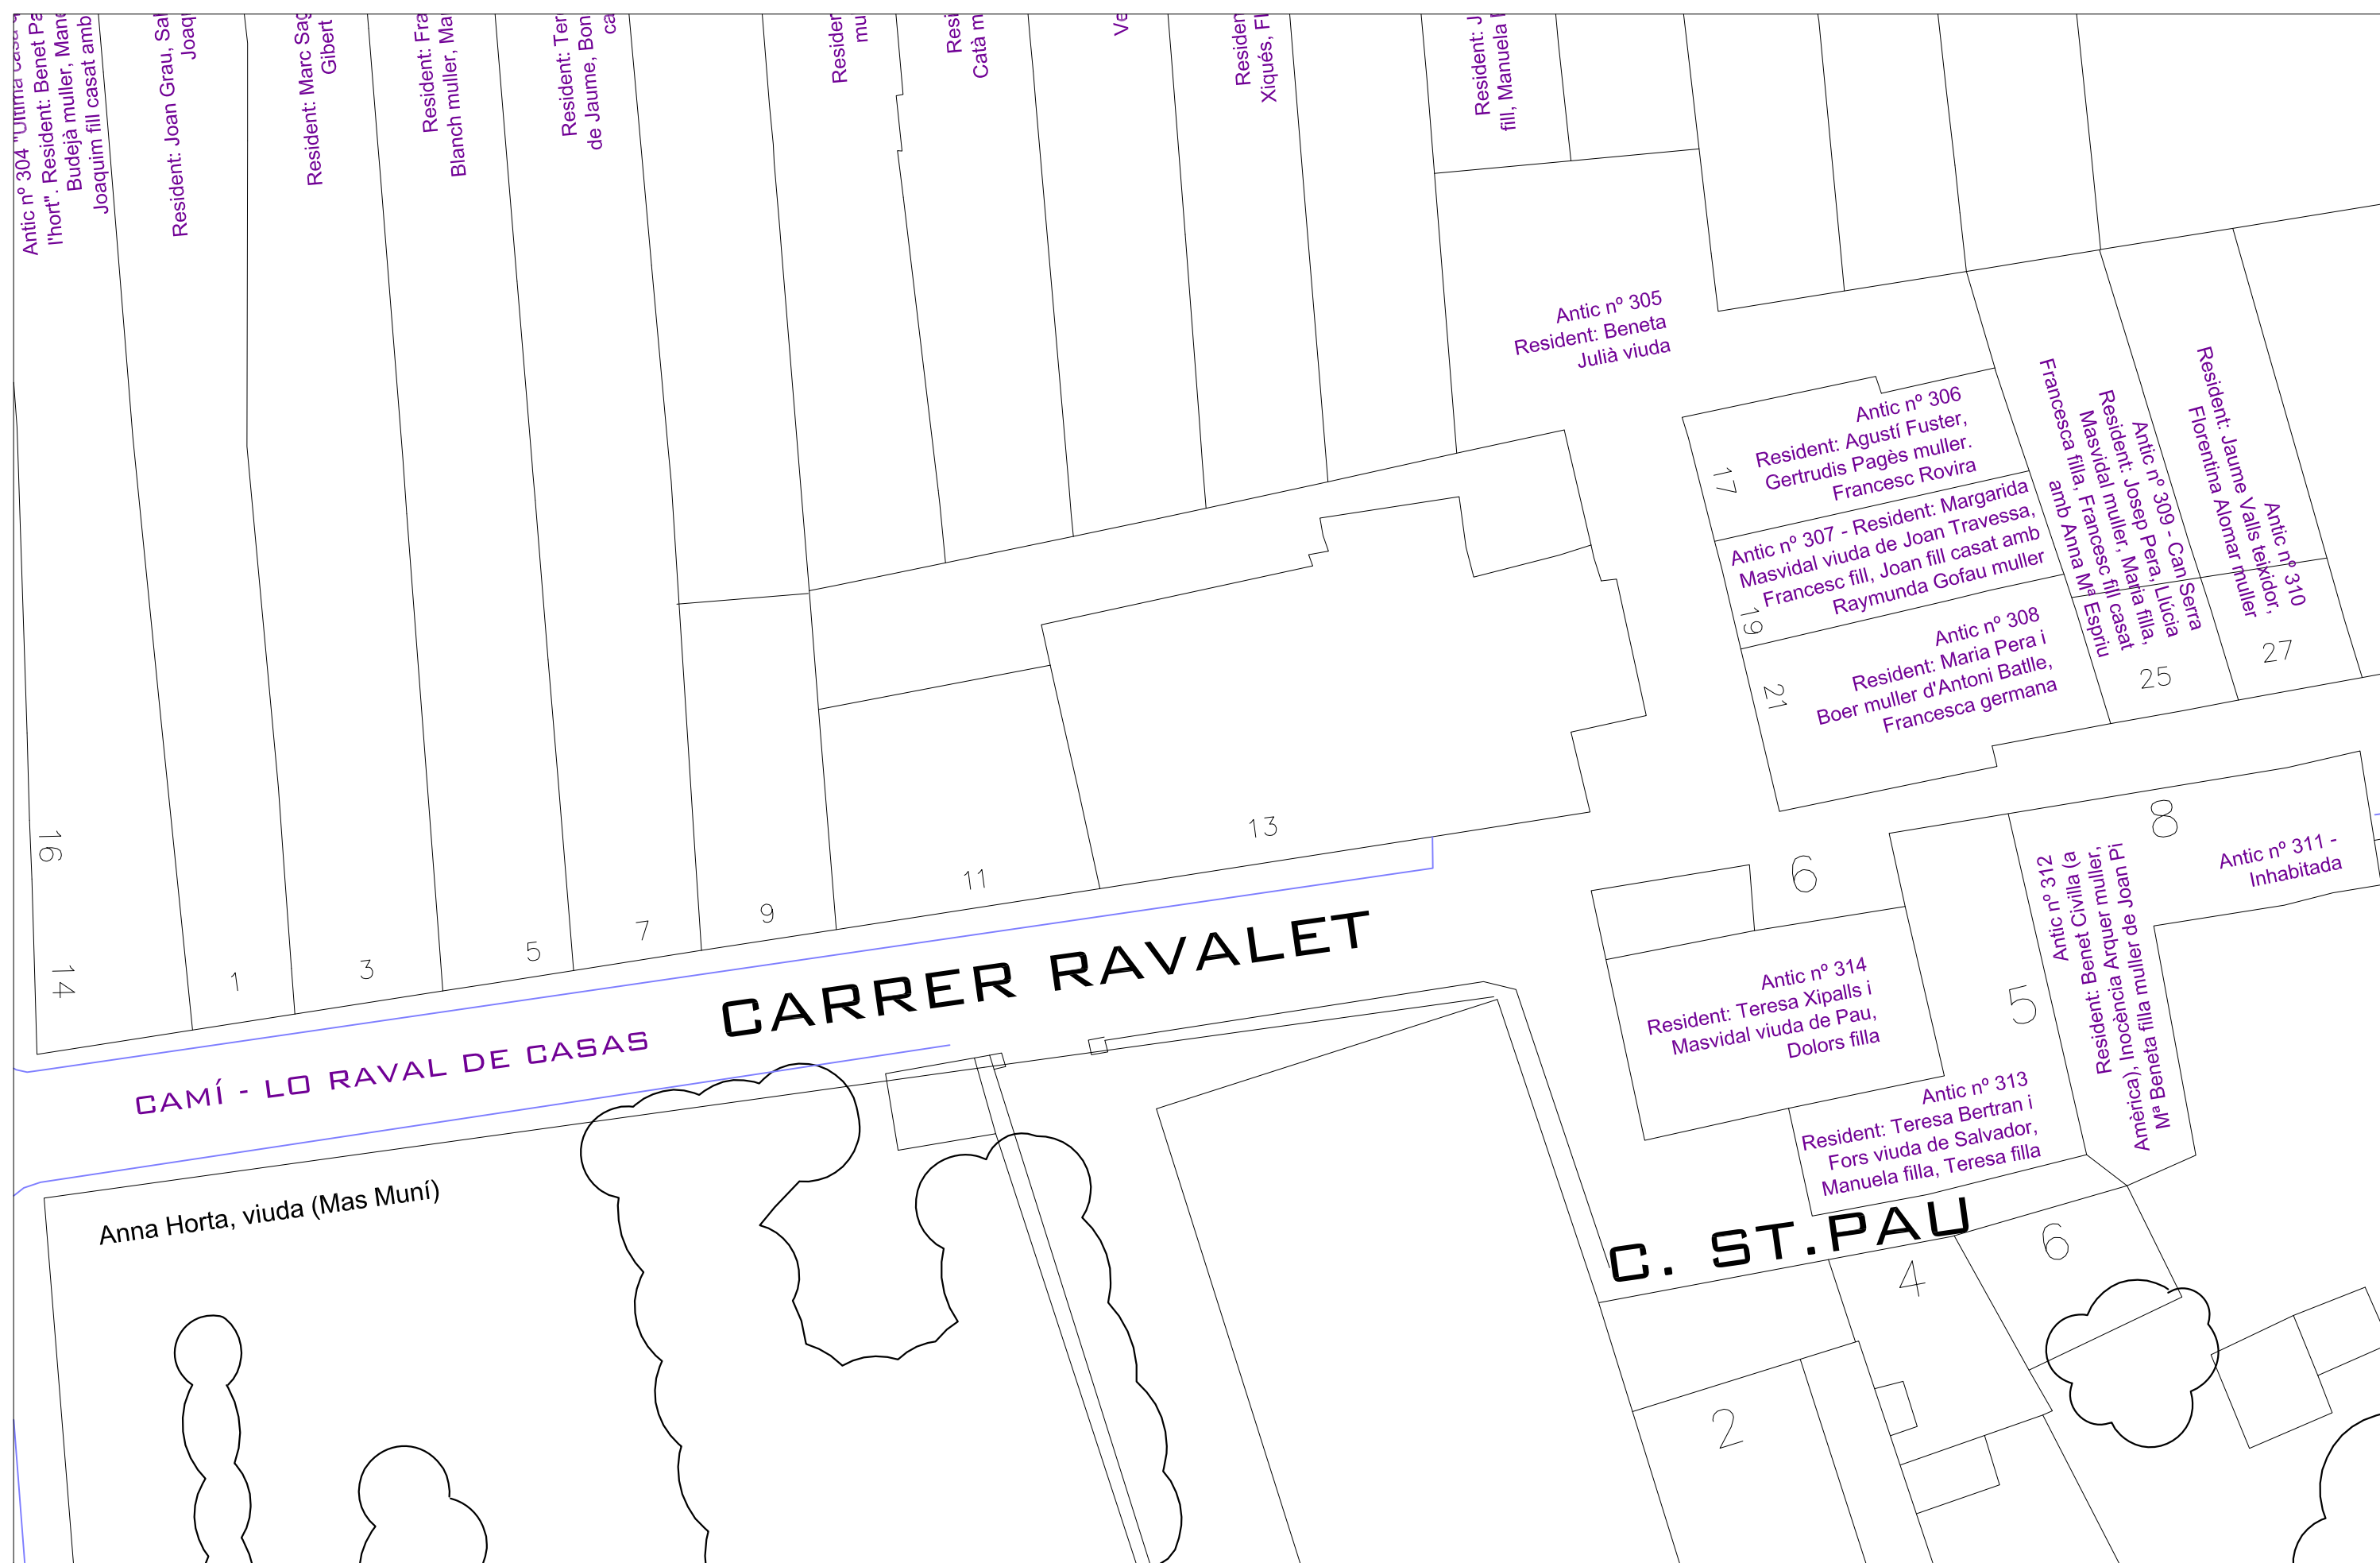

Padró Parroquial - Habitants de Canet de Mar l'any 1828-1829  
 Centre d'Estudis Canetencs - Sergi Alcalde Vilà - Any 2018

Centre d'Estudis Canetencs

Carrer Pubilles

e:1/250

PLÀNOL

24.1

RÒQUIA  
SANT  
ERE I  
SANT  
PAU