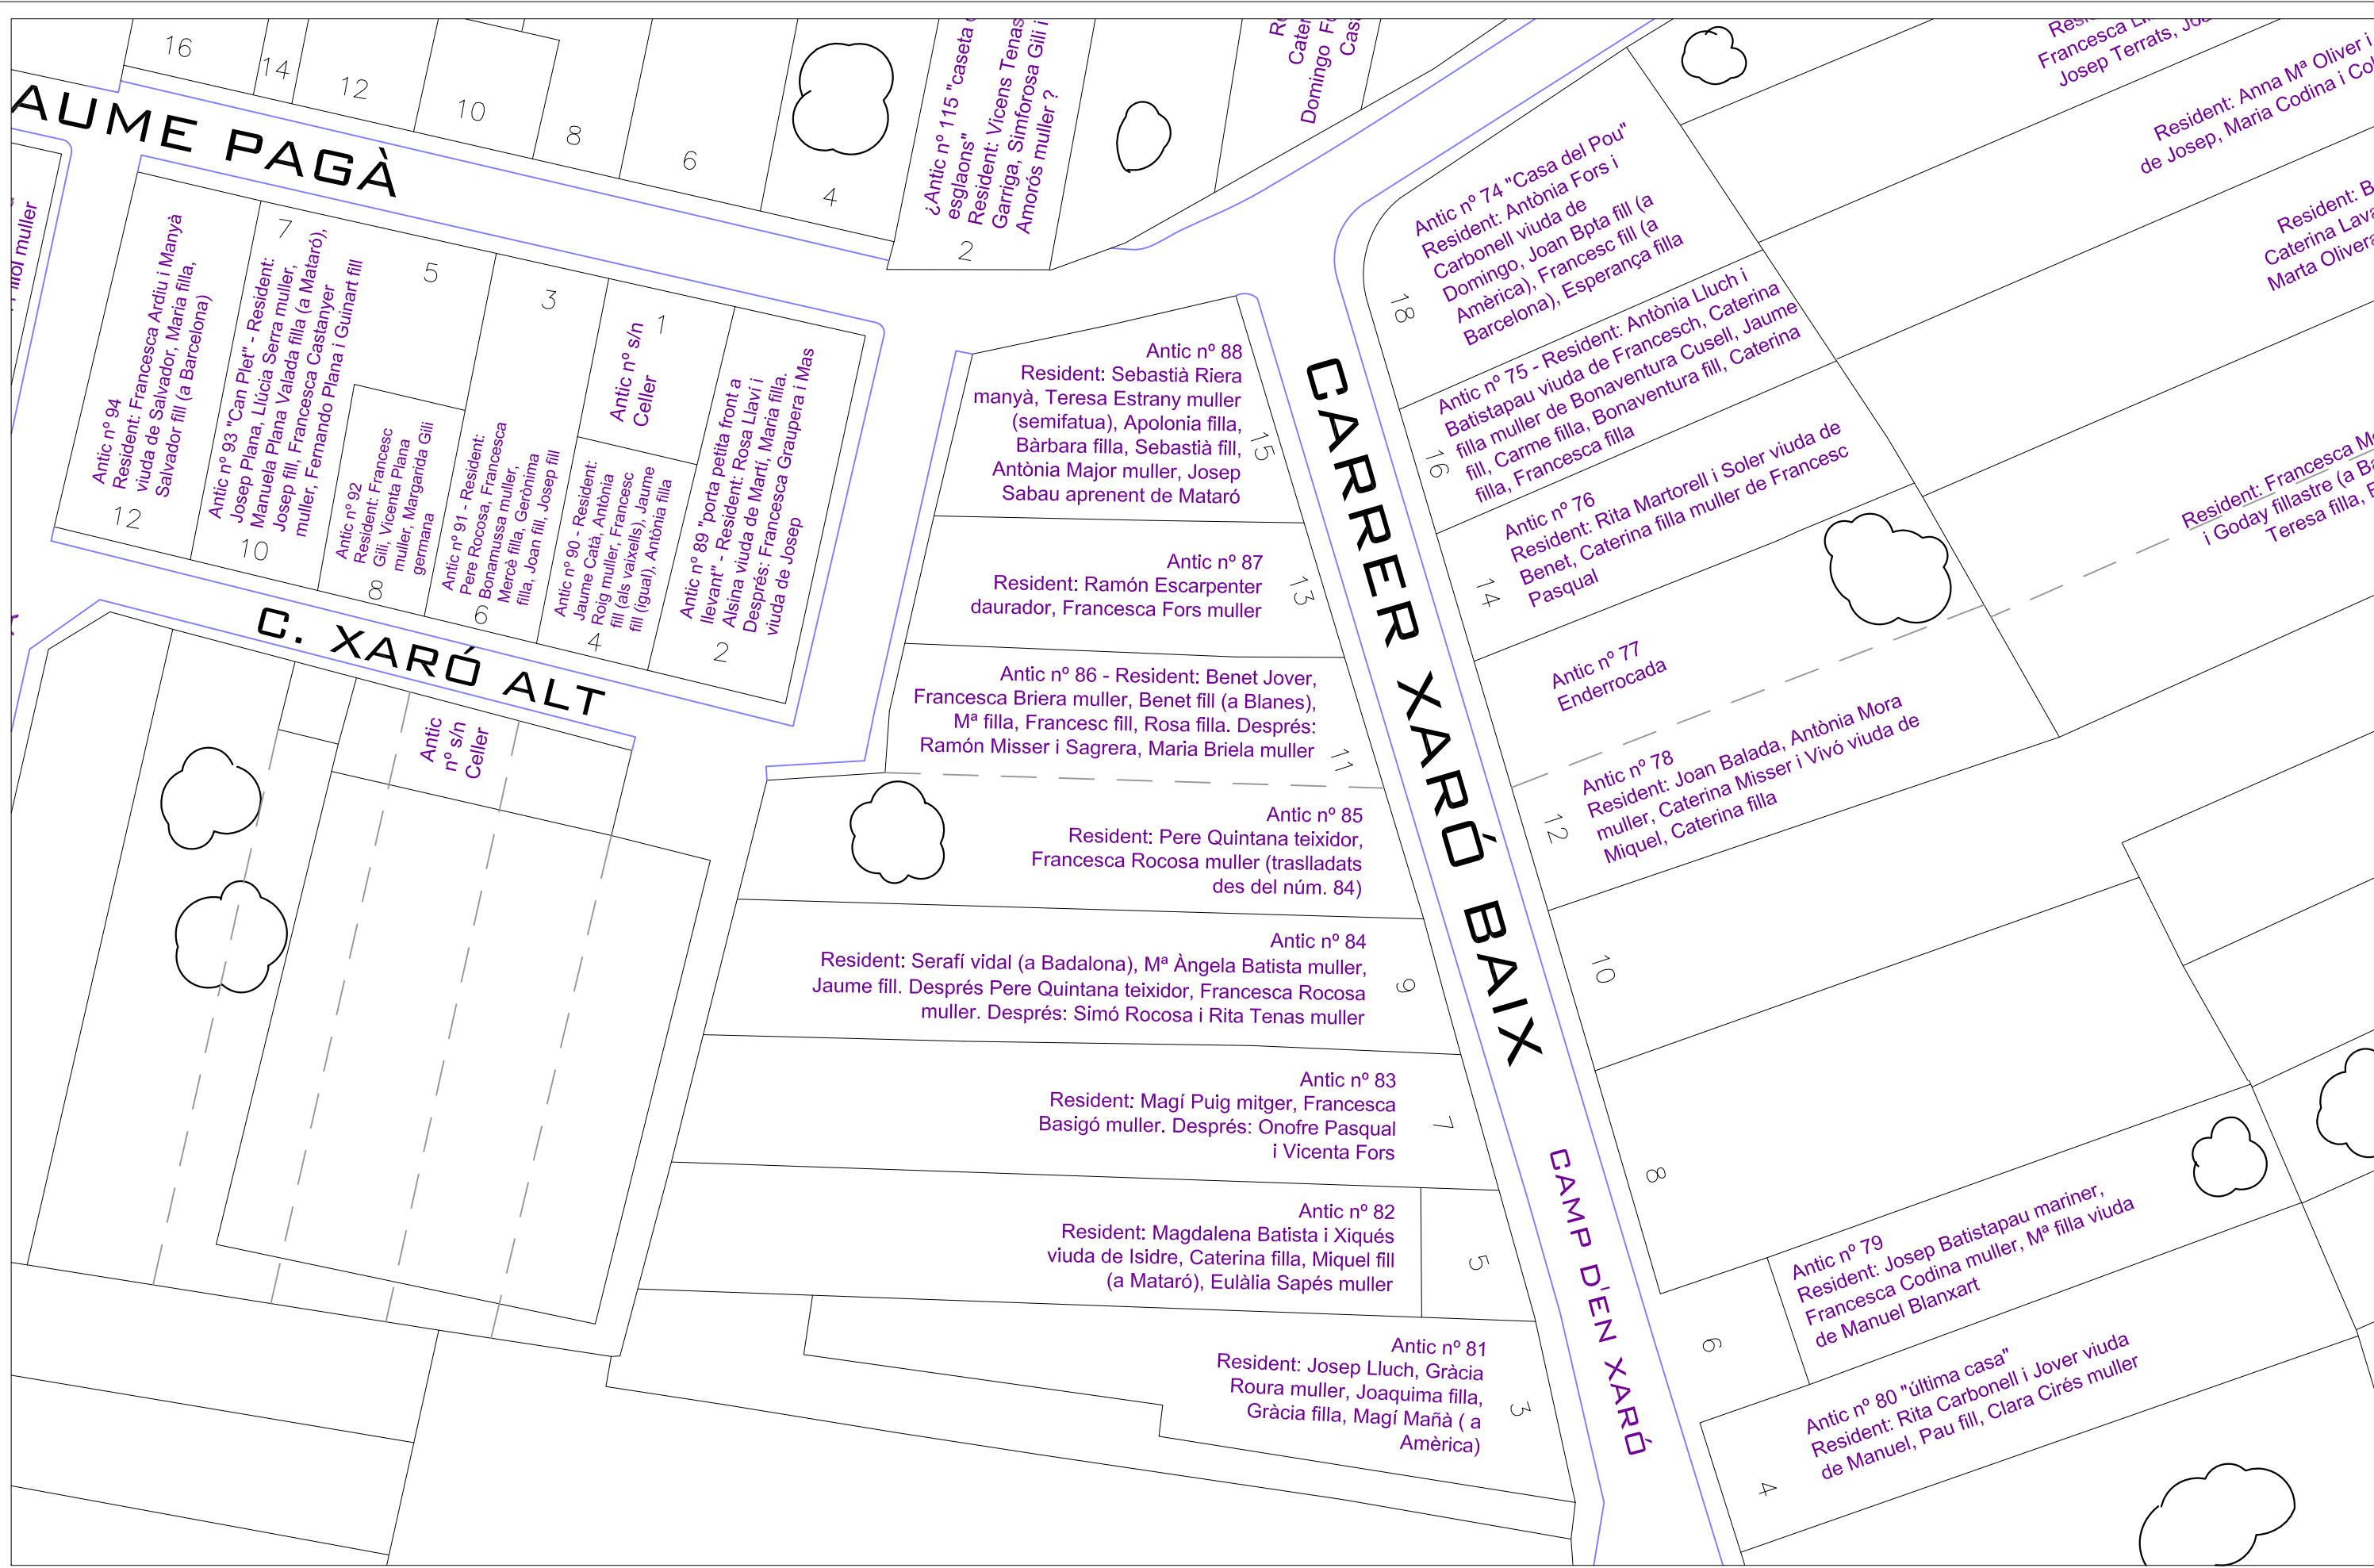

CARRER SANT JOAN

CARRER

R AMPLE

CARRER A

CARRER AMPLE

CARRER VALL

CARRER VALL

CARRER BONNAIRE CARRER DE BONAY

RIERA DE LA TORRE

RIERA DE LA TORRE

Camping Victòria - Mas Burri

Can Salat - Mas Misser

Can Figuerola

Can Catà del Terme

Mas Marges

Mas Feliu

Ermita de la Misericòrdia

Can Torrus de Baix

La Granja

Mas Nadal

Mas Robellat i Mas Palom

Can Grau de Muntanya

Mas Niella

Mas Aulet