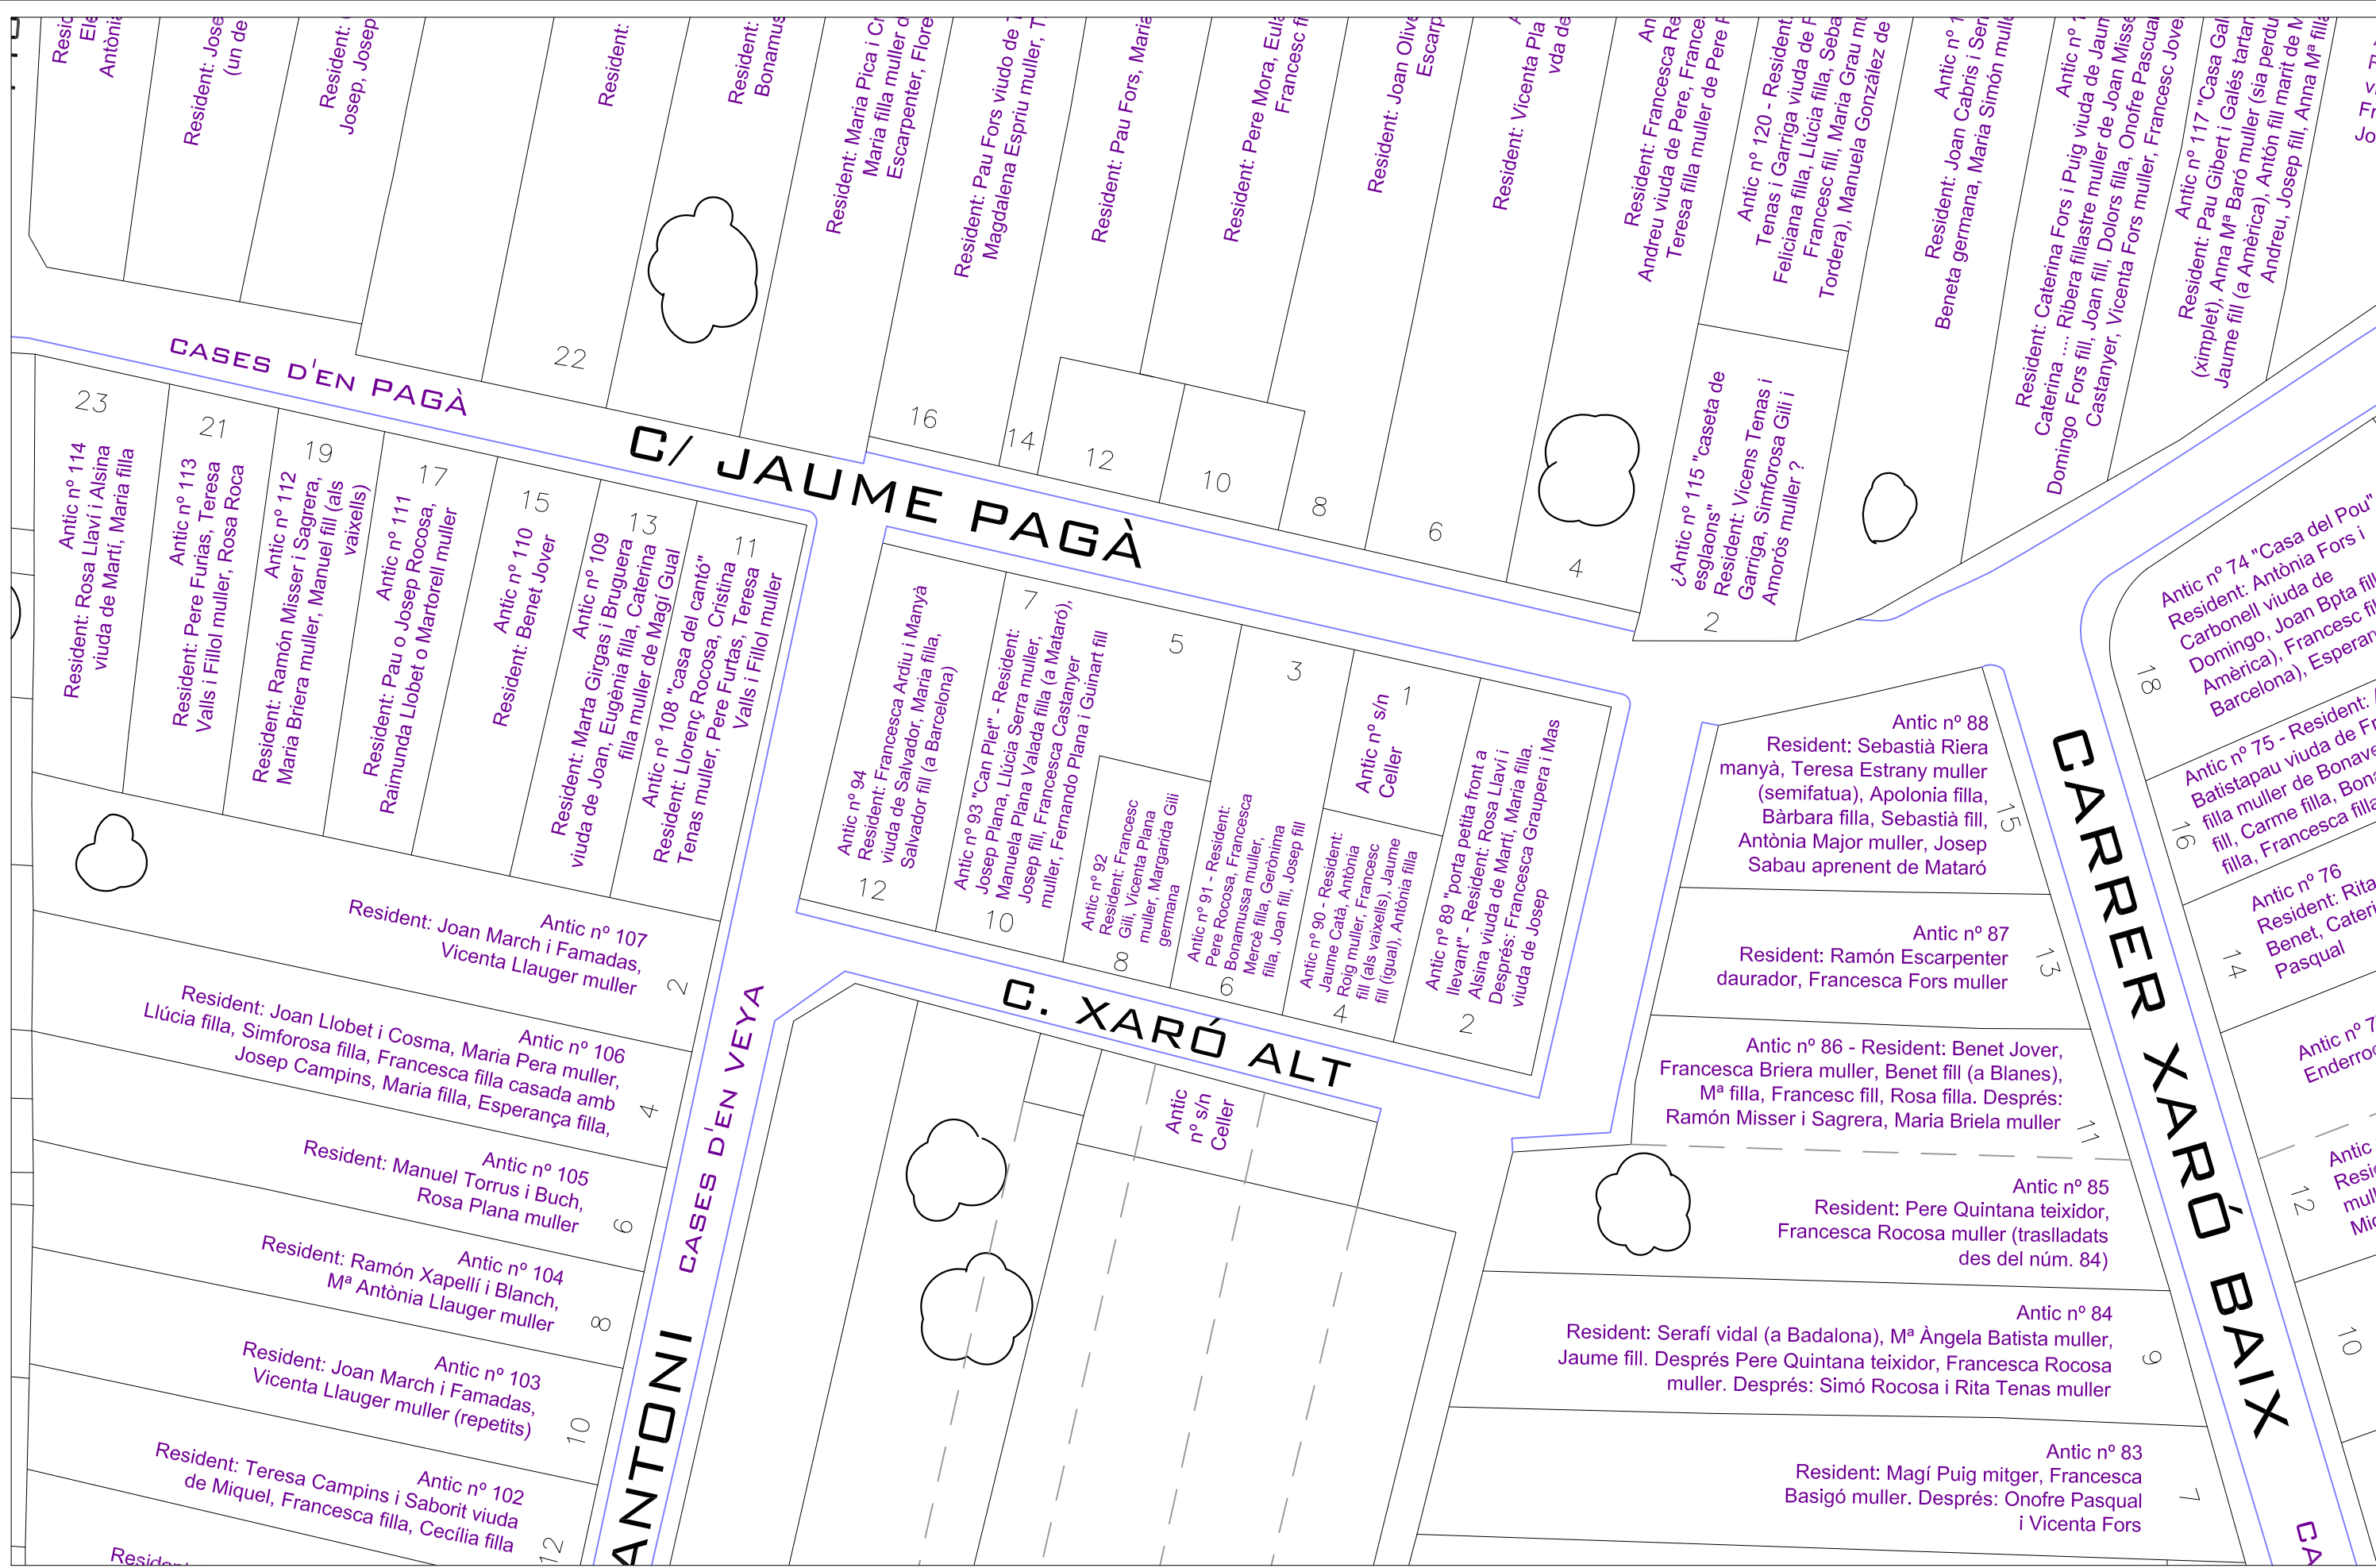

CARRER SANT JOAN

CARRER

R AMPLE

CARRER A

CARRER AMPLE

CARRER VALL

CARRER VALL

CARRER BONNAIRE CARRER DE BONAY

RIERA DE LA TORRE

RIERA DE LA TORRE

Camping Victòria - Mas Burri

Can Salat - Mas Misser

Can Figuerola

Can Catà del Terme

Mas Marges

Mas Feliu

Cal Negre - Can Gabarró - Mas Paratge

Can Gallina - Mas Andreu

Can Catà de les Figueres

Casa Forta de Canet

Can Rodós - Mas Vendrell

Mas Simón - Ca l'Espanyol

Mas Giol

Mas Goday

Ermita de la Misericòrdia

Can Torrus de Baix

La Granja

Mas Nadal

Mas Robellat i Mas Palom

Can Grau de Muntanya

Mas Niella

Mas Aulet